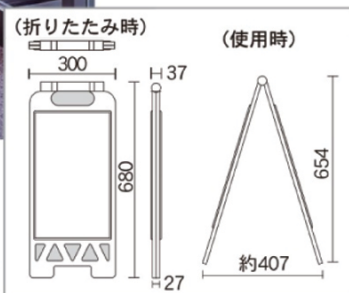

アクリルルームプレート

● 平付

■ 文字入れは1文字¥300で承ります。カット文字を貼付。

品番	外形寸法	価格(税抜)
QRP250	W250×H80	¥3,500
QRP300	W300×H80	¥4,000

● 突出し

■ 文字入れは1文字¥300で承ります。カット文字を貼付。
※突出しタイプは両面文字入れが必要となります。

品番	外形寸法	価格(税抜)
QRPD250	W250×H80	¥3,500
QRPD300	W300×H80	¥4,000

フリー表示スタンド

運賃別途

868-856YE (黄) 868-856BL (青) 868-856GY (グレー)

本体：238φ×H1140mm
表示部枠：350×340mm
表示部透明板：220×300×1mm厚(2枚)
ポール：25φ×H775mm(肉厚4mm)
ベース：238φ×H65mm

表示部枠：ABS樹脂(再生材50%)
表示部透明板：透明PET樹脂
ポール：ABS樹脂
ベース：鉄鋳物(シルバー塗装)
ABS樹脂カバー(再生材50%)

重量：3.8kg
カラー：黄、青、グレー

各¥17,500(税抜)

フロアユニスタンド

運賃別途

便利な取っ手付

本体サイズ：W300×D37×H680
本体カラー：イエロー・グリーン
材質：ポリプロピレン
表示ステッカーサイズ：W257×H417
材質：PVCステッカー(両面表示)
重量：1.0kg

<p>■ 作業中</p> <p>868-38AY ¥4,600 868-38AG ¥4,600</p>	<p>■ 立入禁止</p> <p>868-40AY ¥4,600 868-40AG ¥4,600</p>	<p>■ 足元注意</p> <p>868-45BY ¥4,600 868-45BG ¥4,600</p>	<p>■ 土足厳禁</p> <p>868-46AY ¥4,600 868-46AG ¥4,600</p>
<p>■ 清掃中</p> <p>868-47AY ¥4,600 868-47AG ¥4,600</p>	<p>■ 禁煙</p> <p>868-48AY ¥4,600 868-48AG ¥4,600</p>	<p>■ 無地 ※文字入れ別途</p> <p>■ ホワイトボードではありません</p>	

- ホワイトボード壁掛
- ホワイトボード脚付
- 透明ボード
- 映写対応ホワイトボード
- 省スペースホワイトボード
- 掲示板(室内)
- 掲示板(屋外)
- 案内板
- ポスターパネル
- Pシリーズホワイトボード・黒板・掲示板
- ボードパーティション
- 展示パネル
- ミラーボード
- カラーボード
- 木目調・木枠ボード
- 店舗用品
- 工事写真用黒板
- ボード文具
- スチールグリーン黒板
- 学校用教材
- 式典用品
- 室名札・サイン
- 学校教室用黒板
- スクリーン・ハンガー
- 部品一覧