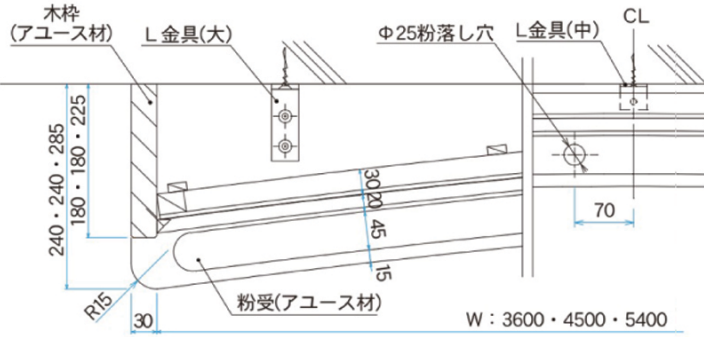

アルミ枠

木 枠

樹脂枠

ホワイトボード壁掛
ホワイトボード脚付
透明ボード
映写対応ホワイトボード
省スペースホワイトボード
掲示板(室内)
掲示板(屋外)
案内板
ポスターパネル
Pシリーズ ホワイトボード・黒板・掲示板
ボードパーティション
展示パネル
ミラーボード
カラーボード
木目調・木枠ボード
店舗用品
工事写真用黒板
ボード文具
スチールグリーン黒板
学校用教材
式典用品
室名札・サイン
学校教室用黒板
スクリーン・ハンガー
部品一覧