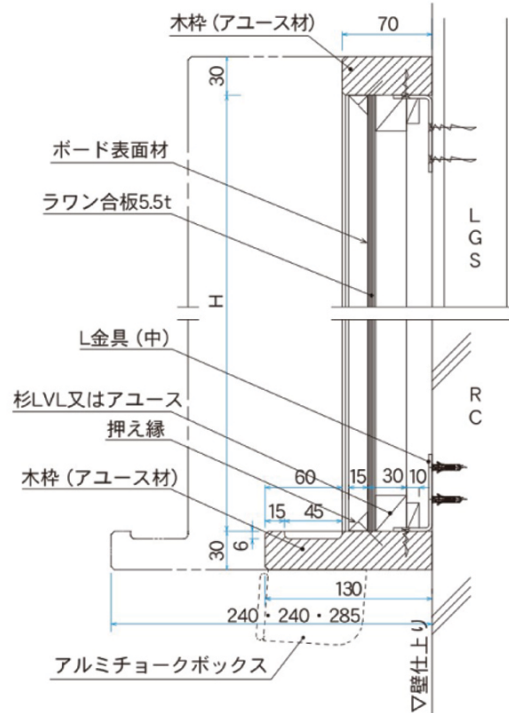

アルミ枠

木 枠

樹脂枠

ホワイトボード壁掛
ホワイトボード脚付
透明ボード
映写対応ホワイトボード
省スペースホワイトボード
掲示板(室内)
掲示板(屋外)
案内板
ポスターパネル
Pシリーズ ホワイトボード・黒板・掲示板
ボードパーティション
展示パネル
ミラーボード
カラーボード
木目調・木枠ボード
店舗用品
工事写真用黒板
ボード文具
スチールグリーン黒板
学校用教材
式典用品
室名札・サイン
学校教室用黒板
スクリーン・ハンガー
部品一覧