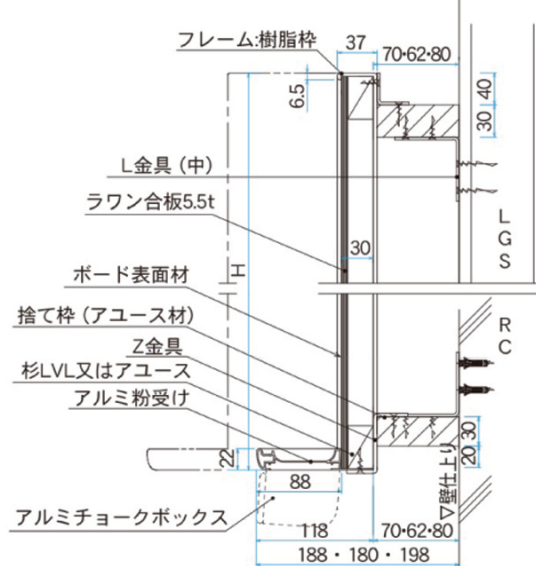

アルミ枠

木 枠

樹脂枠

ホワイトボード壁掛
ホワイトボード脚付
透明ボード
映写対応ホワイトボード
省スペースホワイトボード
掲示板(室内)
掲示板(屋外)
案内板
ポスターパネル
Pシリーズ ホワイトボード・黒板・掲示板
ボードパーティション
展示パネル
ミラーボード
カラーボード
木目調・木枠ボード
店舗用品
工事写真用黒板
ボード文具
スチールグリーン黒板
学校用教材
式典用品
室名札・サイン
学校教室用黒板
スクリーン・ハンガー
部品一覧