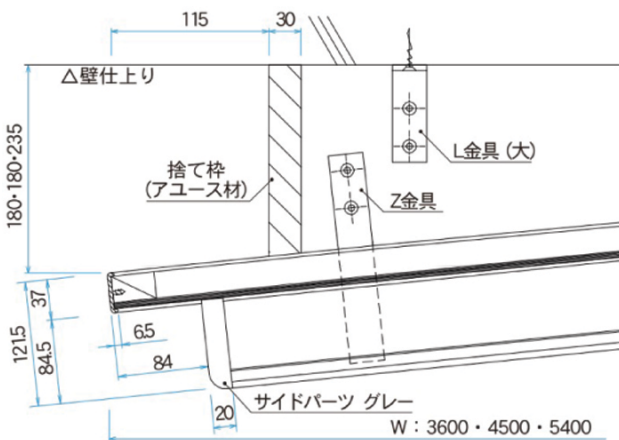

アルミ枠

木 枠

樹脂枠

ホワイトボード壁掛
ホワイトボード脚付
透明ボード
映写対応ホワイトボード
省スペースホワイトボード
掲示板(室内)
掲示板(屋外)
案内板
ポスターパネル
Pシリーズ ホワイトボード・黒板・掲示板
ボードパーティション
展示パネル
ミラーボード
カラーボード
木目調・木枠ボード
店舗用品
工事写真用黒板
ボード文具
スチールグリーン黒板
学校用教材
式典用品
室名札・サイン
学校教室用黒板
スクリーン・ハンガー
部品一覧