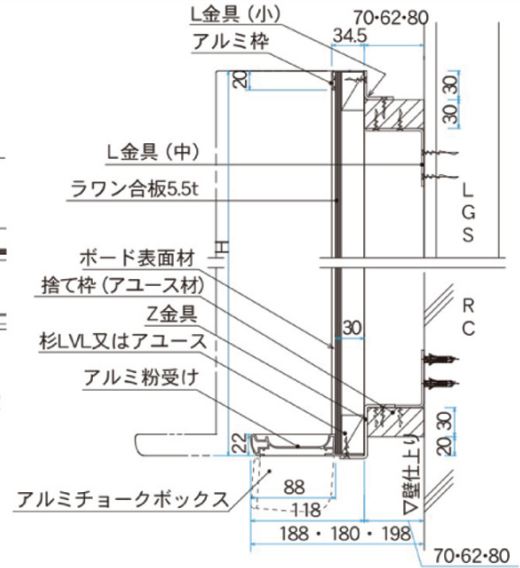

アルミ枠

木 枠

樹脂枠

ホワイトボード壁掛
ホワイトボード脚付
透明ボード
映写対応ホワイトボード
省スペースホワイトボード
掲示板(室内)
掲示板(屋外)
案内板
ポスターパネル
Pシリーズ ホワイトボード・黒板・掲示板
ボードパーティション
展示パネル
ミラーボード
カラーボード
木目調・木枠ボード
店舗用品
工事写真用黒板
ボード文具
スチールグリーン黒板
学校用教材
式典用品
室名札・サイン
学校教室用黒板
スクリーン・ハンガー
部品一覧