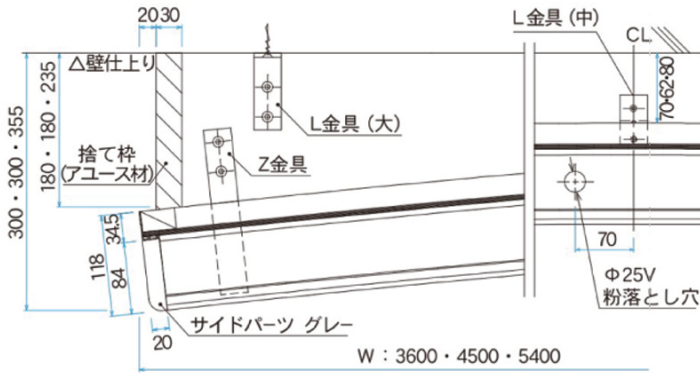

アルミ枠

木 枠

樹脂枠

ホワイトボード壁掛
ホワイトボード脚付
透明ボード
映写対応ホワイトボード
省スペースホワイトボード
掲示板(室内)
掲示板(屋外)
案内板
ポスターパネル
Pシリーズ ホワイトボード・黒板・掲示板
ボードパーティション
展示パネル
ミラーボード
カラーボード
木目調・木枠ボード
店舗用品
工事写真用黒板
ボード文具
スチールグリーン黒板
学校用教材
式典用品
室名札・サイン
学校教室用黒板
スクリーン・ハンガー
部品一覧