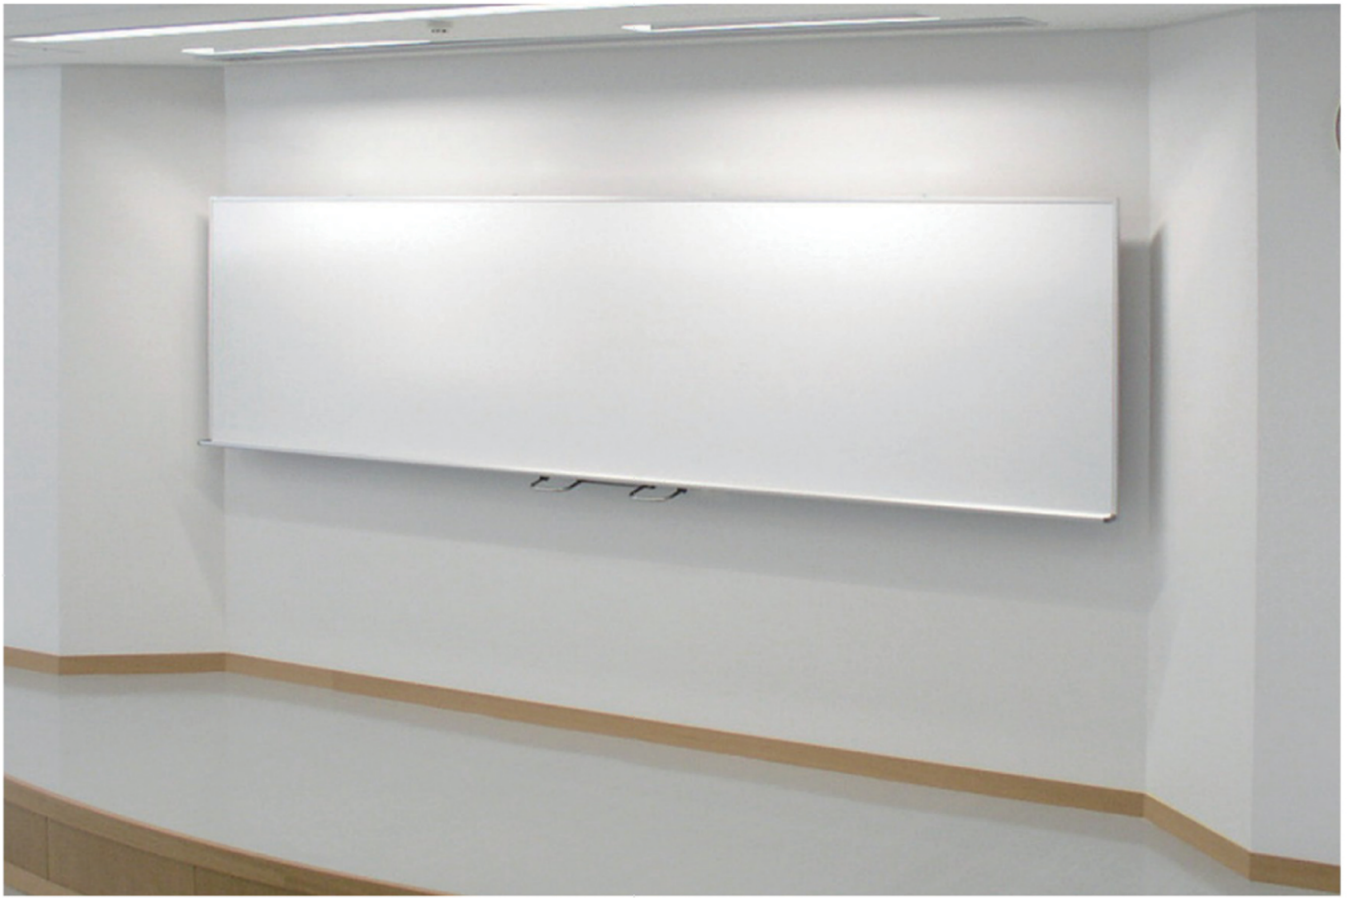

運賃別途

スチール (Steel) icon

ホワイト  
ボード壁掛ホワイト  
ボード脚付透明  
ボード映写対応  
ホワイト  
ボード省スペース  
ホワイト  
ボード掲 示 板  
(室 内)掲 示 板  
(屋 外)

案 内 板

ポスター  
パネ ルPシリーズ  
ホワイトボード  
・黒板・掲示板ボードパー  
ティション展 示  
パネ ルミラー  
ボードカラー  
ボード木目調・  
木枠ボード

店舗用品

工事写真用  
黒板ボード  
文具スチール  
グリーン  
黒板

学校用教材

式典用品

室名札・  
サイン学校教室用  
黒板スクリーン  
・ハンガー

部品一覧

軽いタッチで上下にスライドします。

1枚の黒板が上下にスライド—最大570mm

- ・1枚の黒板が上下にスライド—最大570mm 身長に合わせた高さに設定できます。無理のない姿勢での記入が可能となりました。
- ・記入後は上にスライドさせることにより後ろの席でも見やすくなります。
- ・平面タイプ、曲面タイプ、半曲面タイプと3つのタイプからお選びください。

平面タイプ

曲面タイプ

半曲面タイプ

アルミ枠

樹脂枠