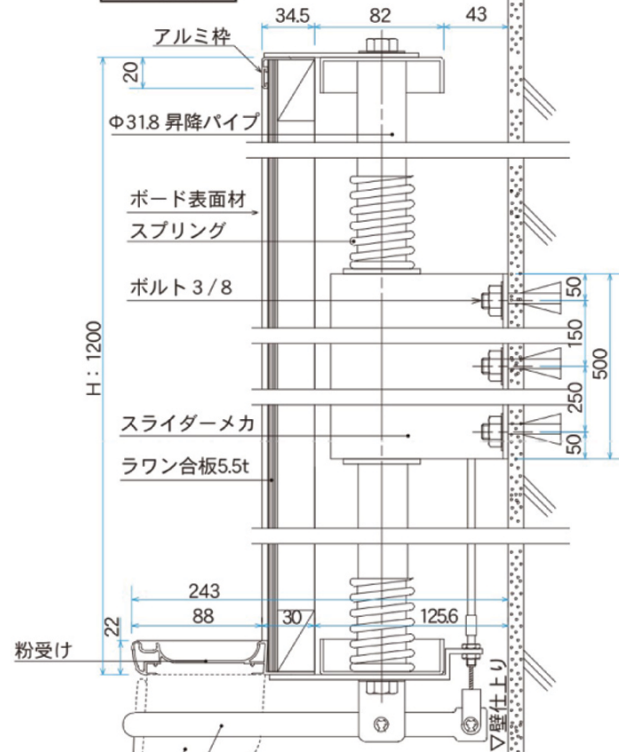

アルミ枠

正面図

横断面図

縦断面図

アルミチョークボックス
ブレーキ操作ハンドル
Φ15.9 SUS

横断面図(平面黒板)

■ チョークボックスは別売りです。

黒板 3600×1200価格表

板面タイプ	仕様	品番	価格(税抜)
スチールグリーン 無地	平面	アルミ枠 SAV412	¥302,400
		樹脂枠 SJV412	¥422,000
	曲面・半曲面	アルミ枠 SAVR412	¥336,200
		樹脂枠 SJVR412	¥468,000
デュアルコート ニッケルホーローグリーン 無地	平面	アルミ枠 GAV412	¥336,000
		樹脂枠 GJV412	¥466,200
	曲面・半曲面	アルミ枠 GAVR412	¥370,400
		樹脂枠 GJVR412	¥513,100
デュアルコート ニッケルホーローグリーン 暗線入	平面	アルミ枠 GAV412X	¥369,600
		樹脂枠 GJV412X	¥509,400
	曲面・半曲面	アルミ枠 GAVR412X	¥407,400
		樹脂枠 GJVR412X	¥560,800

白板 3600×1200価格表

板面タイプ	仕様	品番	価格(税抜)
デュアルコート ニッケルホーローホワイト 無地	平面	アルミ枠 HAV412	¥369,100
		樹脂枠 HJV412	¥511,300
	曲面・半曲面	アルミ枠 HAVR412	¥406,700
		樹脂枠 HJVR412	¥562,600
デュアルコート ニッケルホーローホワイト 暗線入	平面	アルミ枠 HAV412X	¥405,300
		樹脂枠 HJV412X	¥560,000
	曲面・半曲面	アルミ枠 HAVR412X	¥447,300
		樹脂枠 HJVR412X	¥617,200