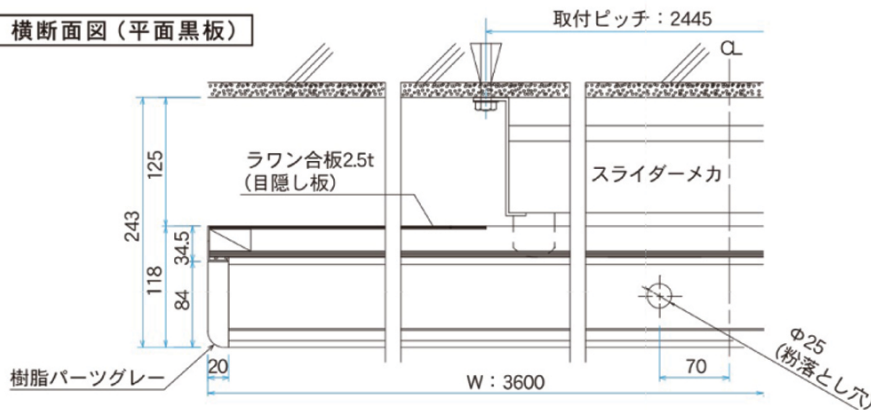

アルミ枠

正面図

横断面図

縦断面図

アルミチョークボックス
ブレーキ操作ハンドル
Φ15.9 SUS

横断面図(平面黒板)

■ チョークボックスは別売りです。

黒板 3600×1200価格表

板面タイプ	仕様	品番	価格(税抜)
スチールグリーン 無地	平面	アルミ枠 SAV412	¥302,400
		樹脂枠 SJV412	¥422,000
	曲面・半曲面	アルミ枠 SAVR412	¥336,200
		樹脂枠 SJVR412	¥468,000
デュアルコート ニッケルホーローグリーン 無地	平面	アルミ枠 GAV412	¥336,000
		樹脂枠 GJV412	¥466,200
	曲面・半曲面	アルミ枠 GAVR412	¥370,400
		樹脂枠 GJVR412	¥513,100
デュアルコート ニッケルホーローグリーン 暗線入	平面	アルミ枠 GAV412X	¥369,600
		樹脂枠 GJV412X	¥509,400
	曲面・半曲面	アルミ枠 GAVR412X	¥407,400
		樹脂枠 GJVR412X	¥560,800

白板 3600×1200価格表

板面タイプ	仕様	品番	価格(税抜)
デュアルコート ニッケルホーローホワイト 無地	平面	アルミ枠 HAV412	¥369,100
		樹脂枠 HJV412	¥511,300
	曲面・半曲面	アルミ枠 HAVR412	¥406,700
		樹脂枠 HJVR412	¥562,600
デュアルコート ニッケルホーローホワイト 暗線入	平面	アルミ枠 HAV412X	¥405,300
		樹脂枠 HJV412X	¥560,000
	曲面・半曲面	アルミ枠 HAVR412X	¥447,300
		樹脂枠 HJVR412X	¥617,200