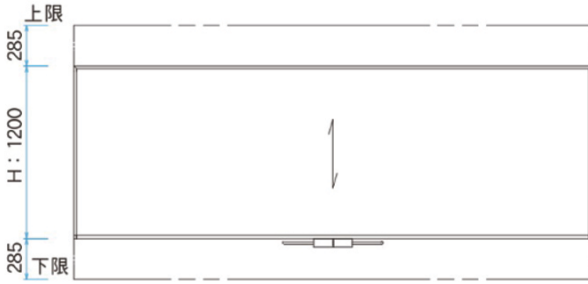

アルミ枠

正面図

横断面図

縦断面図

アルミチョークボックス
ブレーキ操作ハンドル
Φ15.9 SUS

横断面図(平面黒板)

■ チョークボックスは別売りです。

黒板 3600×1200価格表

板面タイプ	仕様	品番	価格(税抜)
スチールグリーン 無地	平面	アルミ枠 SAV412	¥302,400
		樹脂枠 SJV412	¥422,000
	曲面・半曲面	アルミ枠 SAVR412	¥336,200
		樹脂枠 SJVR412	¥468,000
デュアルコート ニッケルホーローグリーン 無地	平面	アルミ枠 GAV412	¥336,000
		樹脂枠 GJV412	¥466,200
	曲面・半曲面	アルミ枠 GAVR412	¥370,400
		樹脂枠 GJVR412	¥513,100
デュアルコート ニッケルホーローグリーン 暗線入	平面	アルミ枠 GAV412X	¥369,600
		樹脂枠 GJV412X	¥509,400
	曲面・半曲面	アルミ枠 GAVR412X	¥407,400
		樹脂枠 GJVR412X	¥560,800

白板 3600×1200価格表

板面タイプ	仕様	品番	価格(税抜)
デュアルコート ニッケルホーローホワイト 無地	平面	アルミ枠 HAV412	¥369,100
		樹脂枠 HJV412	¥511,300
	曲面・半曲面	アルミ枠 HAVR412	¥406,700
		樹脂枠 HJVR412	¥562,600
デュアルコート ニッケルホーローホワイト 暗線入	平面	アルミ枠 HAV412X	¥405,300
		樹脂枠 HJV412X	¥560,000
	曲面・半曲面	アルミ枠 HAVR412X	¥447,300
		樹脂枠 HJVR412X	¥617,200