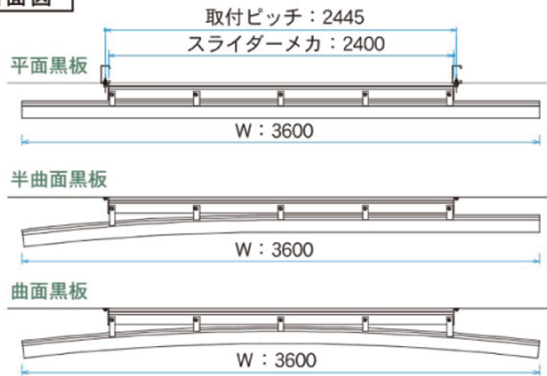

アルミ枠

正面図

横断面図

縦断面図

アルミチョークボックス
ブレーキ操作ハンドル
Φ15.9 SUS

横断面図(平面黒板)

■ チョークボックスは別売りです。

黒板 3600×1200価格表

板面タイプ	仕様	品番	価格(税抜)
スチールグリーン 無地	平面	アルミ枠 SAV412	¥302,400
		樹脂枠 SJV412	¥422,000
	曲面・半曲面	アルミ枠 SAVR412	¥336,200
		樹脂枠 SJVR412	¥468,000
デュアルコート ニッケルホーローグリーン 無地	平面	アルミ枠 GAV412	¥336,000
		樹脂枠 GJV412	¥466,200
	曲面・半曲面	アルミ枠 GAVR412	¥370,400
		樹脂枠 GJVR412	¥513,100
デュアルコート ニッケルホーローグリーン 暗線入	平面	アルミ枠 GAV412X	¥369,600
		樹脂枠 GJV412X	¥509,400
	曲面・半曲面	アルミ枠 GAVR412X	¥407,400
		樹脂枠 GJVR412X	¥560,800

白板 3600×1200価格表

板面タイプ	仕様	品番	価格(税抜)
デュアルコート ニッケルホーローホワイト 無地	平面	アルミ枠 HAV412	¥369,100
		樹脂枠 HJV412	¥511,300
	曲面・半曲面	アルミ枠 HAVR412	¥406,700
		樹脂枠 HJVR412	¥562,600
デュアルコート ニッケルホーローホワイト 暗線入	平面	アルミ枠 HAV412X	¥405,300
		樹脂枠 HJV412X	¥560,000
	曲面・半曲面	アルミ枠 HAVR412X	¥447,300
		樹脂枠 HJVR412X	¥617,200