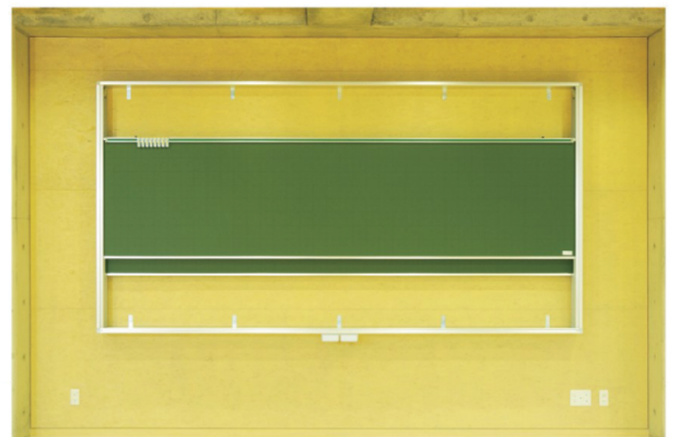

## 大型上下黒板・白板

受

運賃別途

ニッケル  
ホーローニッケル  
ホーロー

スチール

**HAU612** デュアルコート・ニッケルホーローホワイト無地 アルミ枠  
 サイズ：3600×1800  
 価格 **¥534,600**  
 ピクチャーレールは別売りです。

**GAU612** デュアルコート・ニッケルホーローグリーン無地 アルミ枠  
 サイズ：3600×1800  
 価格 **¥464,000**  
 ピクチャーレール・チョークボックスは別売りです。

ホワイト  
ボード壁掛ホワイト  
ボード脚付透明  
ボード映写対応  
ホワイト  
ボード省スペース  
ホワイト  
ボード掲示板  
(室内)掲示板  
(屋外)

案内板

ポスター  
パネルPシリーズ  
ホワイトボード  
・黒板・掲示板ボードパー  
ティション展示  
パネルミラー  
ボードカラー  
ボード木目調・  
木枠ボード

店舗用品

工事写真用  
黒板ボード  
文具スチール  
グリーン  
黒板