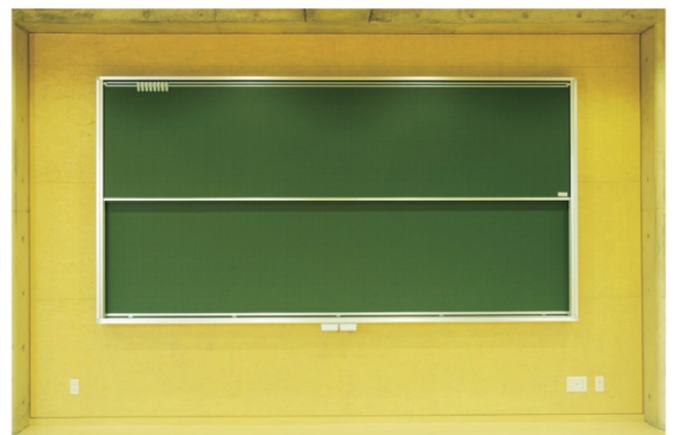

## 大型上下黒板・白板

受

運賃別途

ニッケル  
ホーローニッケル  
ホーロー

スチール

**HAU612** デュアルコート・ニッケルホーローホワイト無地 アルミ枠  
 サイズ：3600×1800  
 価格 **¥534,600**  
 ピクチャーレールは別売りです。

**GAU612** デュアルコート・ニッケルホーローグリーン無地 アルミ枠  
 サイズ：3600×1800  
 価格 **¥464,000**  
 ピクチャーレール・チョークボックスは別売りです。

ホワイト  
ボード壁掛ホワイト  
ボード脚付透明  
ボード映写対応  
ホワイト  
ボード省スペース  
ホワイト  
ボード掲示板  
(室内)掲示板  
(屋外)

案内板

ポスター  
パネルPシリーズ  
ホワイトボード  
・黒板・掲示板ボードパー  
ティション展示  
パネルミラー  
ボードカラー  
ボード木目調・  
木枠ボード

店舗用品

工事写真用  
黒板ボード  
文具スチール  
グリーン  
黒板