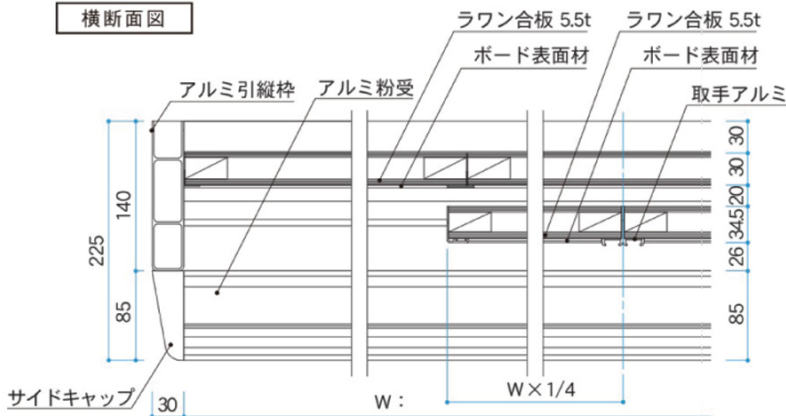

アルミ枠

木枠

❶ チョークボックスは別売りです。

板面タイプ	サイズ	3600×1200		4500×1200		4800×1200	
		品番	価格(税抜)	品番	価格(税抜)	品番	価格(税抜)
黒板	スチール	アルミ枠 SAZ412	¥367,000	SAZ415	¥445,200	SAZ416	¥469,200
		木枠 SWZ412	¥267,000	SWZ415	¥349,000	SWZ416	¥371,000
	ニッケルホーロー	アルミ枠 GAZ412	¥395,600	GAZ415	¥483,000	GAZ416	¥506,000
		木枠 GWZ412	¥300,000	GWZ415	¥377,000	GWZ416	¥400,000
白板	ニッケルホーロー	アルミ枠 HAZ412	¥435,000	HAZ415	¥531,000	HAZ416	¥556,600
		木枠 HWZ412	¥330,000	HWZ415	¥415,000	HWZ416	¥461,000
	ニッケルホーロー	アルミ枠 HAZ412X	¥479,000	HAZ415X	¥584,000	HAZ416X	¥611,600
		木枠 HWZ412X	¥363,000	HWZ415X	¥456,000	HWZ416X	¥507,000

❶ 木枠塗装は別途料金になります。❷ 搬入取付工事承ります。別途お見積りいたします。

- ホワイトボード壁掛
- ホワイトボード脚付
- 透明ボード
- 映写対応ホワイトボード
- 省スペースホワイトボード
- 掲示板(室内)
- 掲示板(屋外)
- 案内板
- ポスターパネル
- 【Pシリーズ】ホワイトボード・黒板・掲示板
- ボードパーティション
- 展示パネル
- ミラーボード
- カラーボード
- 木目調・木枠ボード
- 店舗用品
- 工事写真用黒板
- ボード文具
- スチールグリーン黒板
- 学校用教材
- 式典用品
- 室名札・サイン
- 学校教室用黒板
- スクリーン・ハンガー
- 部品一覧