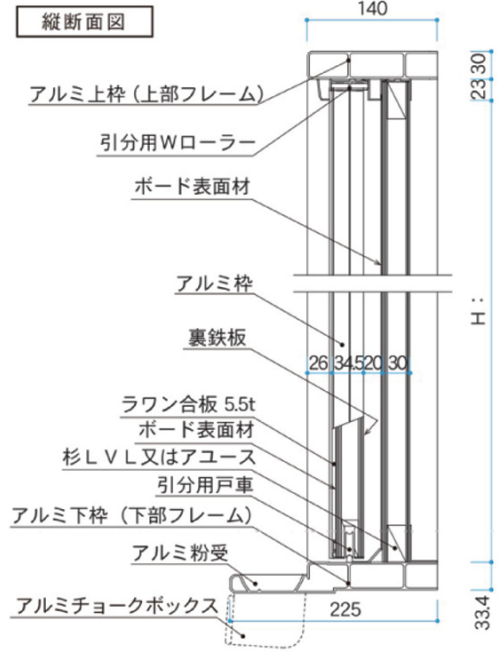

アルミ枠

木枠

❶ チョークボックスは別売りです。

板面タイプ	サイズ	3600×1200		4500×1200		4800×1200	
		品番	価格(税抜)	品番	価格(税抜)	品番	価格(税抜)
黒板	スチール	アルミ枠 SAZ412	¥367,000	SAZ415	¥445,200	SAZ416	¥469,200
		木枠 SWZ412	¥267,000	SWZ415	¥349,000	SWZ416	¥371,000
	ニッケルホーロー	アルミ枠 GAZ412	¥395,600	GAZ415	¥483,000	GAZ416	¥506,000
		木枠 GWZ412	¥300,000	GWZ415	¥377,000	GWZ416	¥400,000
白板	ニッケルホーロー	アルミ枠 HAZ412	¥435,000	HAZ415	¥531,000	HAZ416	¥556,600
		木枠 HWZ412	¥330,000	HWZ415	¥415,000	HWZ416	¥461,000
	ニッケルホーロー	アルミ枠 HAZ412X	¥479,000	HAZ415X	¥584,000	HAZ416X	¥611,600
		木枠 HWZ412X	¥363,000	HWZ415X	¥456,000	HWZ416X	¥507,000

❶ 木枠塗装は別途料金になります。❷ 搬入取付工事承ります。別途お見積りいたします。

- ホワイトボード壁掛
- ホワイトボード脚付
- 透明ボード
- 映写対応ホワイトボード
- 省スペースホワイトボード
- 掲示板(室内)
- 掲示板(屋外)
- 案内板
- ポスターパネル
- 【Pシリーズ】ホワイトボード・黒板・掲示板
- ボードパーティション
- 展示パネル
- ミラーボード
- カラーボード
- 木目調・木枠ボード
- 店舗用品
- 工事写真用黒板
- ボード文具
- スチールグリーン黒板
- 学校用教材
- 式典用品
- 室名札・サイン
- 学校教室用黒板
- スクリーン・ハンガー
- 部品一覧