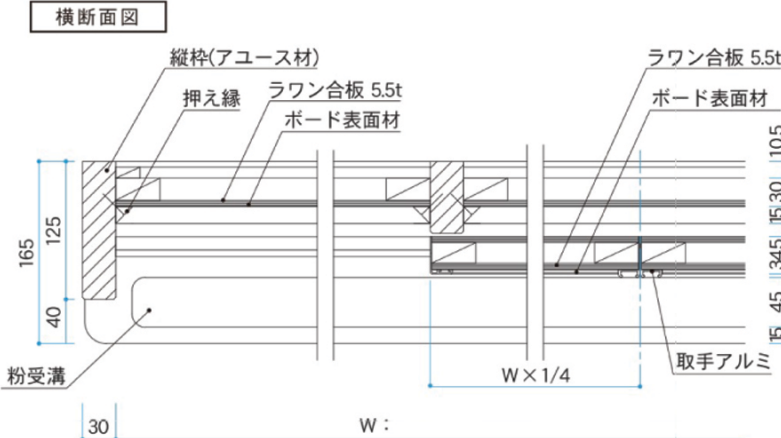

アルミ枠

木枠

❶ チョークボックスは別売りです。

板面タイプ	サイズ	3600×1200		4500×1200		4800×1200	
		品番	価格(税抜)	品番	価格(税抜)	品番	価格(税抜)
黒板	スチール	アルミ枠 SAZ412	¥367,000	SAZ415	¥445,200	SAZ416	¥469,200
		木枠 SWZ412	¥267,000	SWZ415	¥349,000	SWZ416	¥371,000
	ニッケルホーロー	アルミ枠 GAZ412	¥395,600	GAZ415	¥483,000	GAZ416	¥506,000
		木枠 GWZ412	¥300,000	GWZ415	¥377,000	GWZ416	¥400,000
白板	ニッケルホーロー	アルミ枠 HAZ412	¥435,000	HAZ415	¥531,000	HAZ416	¥556,600
		木枠 HWZ412	¥330,000	HWZ415	¥415,000	HWZ416	¥461,000
	ニッケルホーロー	アルミ枠 HAZ412X	¥479,000	HAZ415X	¥584,000	HAZ416X	¥611,600
		木枠 HWZ412X	¥363,000	HWZ415X	¥456,000	HWZ416X	¥507,000

❶ 木枠塗装は別途料金になります。❷ 搬入取付工事承ります。別途お見積りいたします。

- ホワイトボード壁掛
- ホワイトボード脚付
- 透明ボード
- 映写対応ホワイトボード
- 省スペースホワイトボード
- 掲示板(室内)
- 掲示板(屋外)
- 案内板
- ポスターパネル
- 【Pシリーズ】ホワイトボード・黒板・掲示板
- ボードパーティション
- 展示パネル
- ミラーボード
- カラーボード
- 木目調・木枠ボード
- 店舗用品
- 工事写真用黒板
- ボード文具
- スチールグリーン黒板
- 学校用教材
- 式典用品
- 室名札・サイン
- 学校教室用黒板
- スクリーン・ハンガー
- 部品一覧