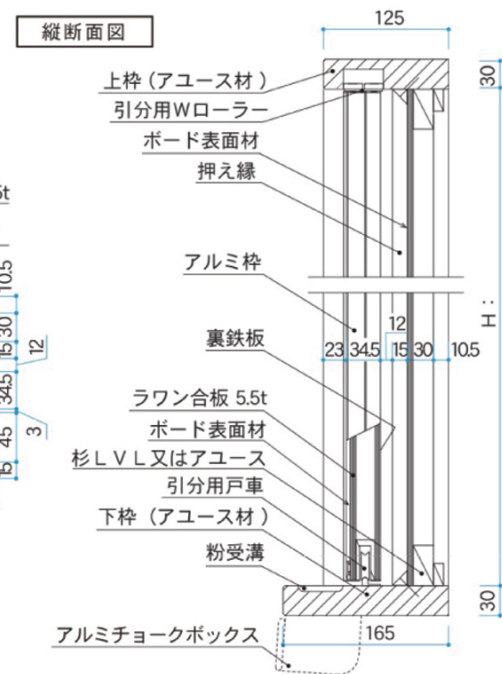

アルミ枠

木枠

❶ チョークボックスは別売りです。

板面タイプ	サイズ	3600×1200		4500×1200		4800×1200	
		品番	価格(税抜)	品番	価格(税抜)	品番	価格(税抜)
黒板	スチール	アルミ枠 SAZ412	¥367,000	SAZ415	¥445,200	SAZ416	¥469,200
		木枠 SWZ412	¥267,000	SWZ415	¥349,000	SWZ416	¥371,000
	ニッケルホーロー	アルミ枠 GAZ412	¥395,600	GAZ415	¥483,000	GAZ416	¥506,000
		木枠 GWZ412	¥300,000	GWZ415	¥377,000	GWZ416	¥400,000
白板	ニッケルホーロー	アルミ枠 HAZ412	¥435,000	HAZ415	¥531,000	HAZ416	¥556,600
		木枠 HWZ412	¥330,000	HWZ415	¥415,000	HWZ416	¥461,000
	ニッケルホーロー	アルミ枠 HAZ412X	¥479,000	HAZ415X	¥584,000	HAZ416X	¥611,600
		木枠 HWZ412X	¥363,000	HWZ415X	¥456,000	HWZ416X	¥507,000

❶ 木枠塗装は別途料金になります。❷ 搬入取付工事承ります。別途お見積りいたします。

- ホワイトボード壁掛
- ホワイトボード脚付
- 透明ボード
- 映写対応ホワイトボード
- 省スペースホワイトボード
- 掲示板(室内)
- 掲示板(屋外)
- 案内板
- ポスターパネル
- 【Pシリーズ】ホワイトボード・黒板・掲示板
- ボードパーティション
- 展示パネル
- ミラーボード
- カラーボード
- 木目調・木枠ボード
- 店舗用品
- 工事写真用黒板
- ボード文具
- スチールグリーン黒板
- 学校用教材
- 式典用品
- 室名札・サイン
- 学校教室用黒板
- スクリーン・ハンガー
- 部品一覧