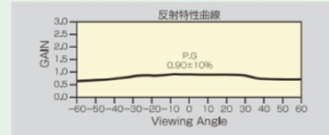

24

Screen・Hangar スクリーン・ハンガー

拡散反射型 ホワイトスクリーン

OHPからビデオプロジェクターまで、あらゆるハードに対応できます。

白色塗装をスクリーン面に均等に塗布し表面にエンボス加工と、艶消処理を施した広いビューイングアングルを持ったベーシックスクリーン。OHPからビデオプロジェクターまで、あらゆるハードに対応できます。

入射光をあらゆる方向に反射する。

スプリング巻上スクリーン

手動式スクリーン