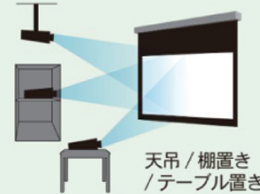

24

Screen・Hangar スクリーン・ハンガー

拡散反射型 ホワイトスクリーン

OHPからビデオプロジェクターまで、あらゆるハードに対応できます。

白色塗装をスクリーン面に均等に塗布し表面にエンボス加工と、艶消処理を施した広いビューイングアングルを持ったベーシックスクリーン。OHPからビデオプロジェクターまで、あらゆるハードに対応できます。

入射光をあらゆる方向に反射する。

スプリング巻上スクリーン

手動式スクリーン

・ケース入タイプ

・天板タイプ

・OHP用

SR/KM

KL

WRE-A

電動巻上スクリーン

電動式スクリーン

・ケース入タイプ

・天板タイプ

KE

KA

モバイルスクリーン

持ち運び式スクリーン

・床置きタイプ

・三脚スタンドタイプ