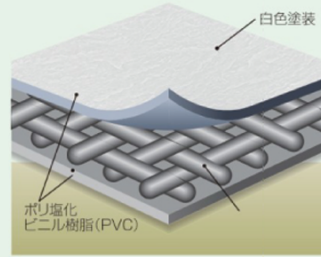

24

Screen・Hangar スクリーン・ハンガー

拡散反射型 ホワイトスクリーン

OHPからビデオプロジェクターまで、あらゆるハードに対応できます。

白色塗装をスクリーン面に均等に塗布し表面にエンボス加工と、艶消処理を施した広いビューイングアングルを持ったベーシックスクリーン。OHPからビデオプロジェクターまで、あらゆるハードに対応できます。

入射光をあらゆる方向に反射する。

スプリング巻上スクリーン

手動式スクリーン

・ケース入タイプ

・天板タイプ

・OHP用

SR/KM

KL

WRE-A

電動巻上スクリーン

電動式スクリーン

・掛軸タイプ

生地は
ポリエステルフィルム

EMS

OH

KH

各種ハンガー

・薄型テレビハンガー CHU

・マップハンガー