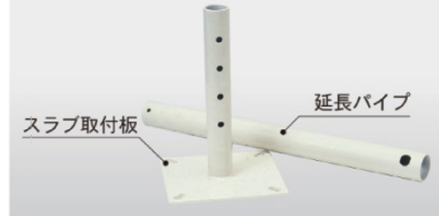

- ホワイトボード壁掛
- ホワイトボード脚付
- 透明ボード
- 映写対応ホワイトボード
- 省スペースホワイトボード
- 掲示板(室内)
- 掲示板(屋外)
- 案内板
- ポスターパネル
- Pシリーズ  
ホワイトボード  
・黒板・掲示板
- ボードパーティション
- 展示パネル
- ミラーボード
- カラーボード
- 木目調・木枠ボード
- 店舗用品
- 工事写真用黒板
- ボード文具
- スチールグリーン黒板
- 学校用教材
- 式典用品
- 室名札・サイン
- 学校教室用黒板
- スクリーン・ハンガー
- 部品一覧

スラブ取付型 (本体のみ価格)

品番	サイズ	質量	ケース外寸法 (mm)	価格 (税抜)
EWREA15S	1500×1500	7.0kg	1620	¥55,000
EWREA18S	1800×1800	9.0kg	1920	¥66,000
EWREA20S	2000×2000	12.0kg	2120	¥77,000

■ 本体にはスクリーン引下棒L=1100、天井化粧シーリングが付属されています。

【別売品】 [OHP用パイプセット]

【別売品】

OHP用パイプセット (スラブ取付板+延長パイプ)

品番	パイプセットサイズ (mm)	価格 (税抜)
ECSP-450	L=440 (440・490・540・590)	¥11,000
ECSP-650	L=640 (640・690・740・790)	
ECSP-850	L=840 (840・890・940・990)	
ECSP-1050	L=1040 (1040・1090・1140・1190)	¥13,000
ECSP-1250	L=1240 (1240・1290・1340・1390)	
ECSP-1450	L=1440 (1440・1490・1540・1590)	

全機種 (SR/KM/KL/WRE-A)

ロータリーストップ機構付

ロータリーストップ機構(停止機構)  
一定の位置に停止位置を簡単に決めることができます。

全機種 (SR/KM/KL/WRE-A)

スピードコントローラー付

スピードコントローラー(調速機構)  
巻上げスピードをゆっくり静かに調整します。

ケース色にはホワイトを採用。デザイン性のあるケースでさまざまな環境に溶け込みます

■ 取付には 1次・2次の電気工事が必要になります。