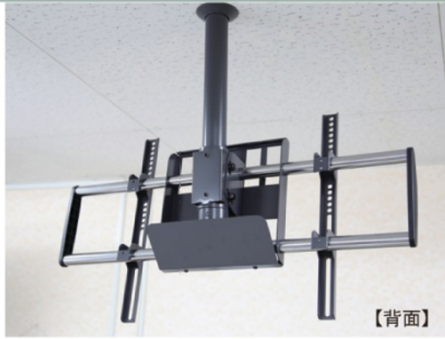

42～65 インチまで

小型から大型まで対応可能な薄型ディスプレイハンガー!

- ・幅広い取付ピッチに対応。
- ・傾斜角度調整可能：20°

❗ 本体には天井化粧シーリングが付属されています。

CHU-65 ¥80,000 (本体のみ価格)

42～65型まで対応
 対応取付ピッチ：200×200
 300×300
 400×400

吊荷重：65kg

26～40 インチまで

薄型テレビハンガー用パイプセット (スラブ取付板+延長パイプ)

長さ ()内は設定できる長さ	品番	価格(税抜)
L=370 (440・490・540・590) mm	CTP-450G	¥11,000
L=570 (640・690・740・790) mm	CTP-650G	
L=770 (840・890・940・990) mm	CTP-850G	
L=970 (1040・1090・1140・1190) mm	CTP-1050G	
L=1170 (1240・1290・1340・1390) mm	CTP-1250G	¥13,000
L=1370 (1440・1490・1540・1590) mm	CTP-1450G	

ホワイト
ボード壁掛

ホワイト
ボード脚付

透明
ボード

映写対応
ホワイト
ボード

省スペース
ホワイト
ボード

掲 示 板
(室内)

掲 示 板
(屋 外)

案内板