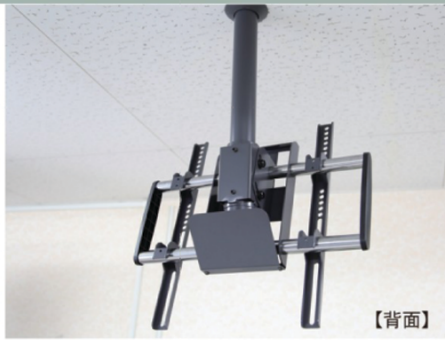

42～65 インチまで

小型から大型まで対応可能な薄型ディスプレイハンガー!

- ・幅広い取付ピッチに対応。
- ・傾斜角度調整可能：20°

❗ 本体には天井化粧シーリングが付属されています。

CHU-65 ¥80,000 (本体のみ価格)

42～65型まで対応
 対応取付ピッチ：200×200
 300×300
 400×400

吊荷重：65kg

26～40 インチまで

薄型テレビハンガー用パイプセット (スラブ取付板+延長パイプ)

長さ ()内は設定できる長さ	品番	価格(税抜)
L=370 (440・490・540・590) mm	CTP-450G	¥11,000
L=570 (640・690・740・790) mm	CTP-650G	
L=770 (840・890・940・990) mm	CTP-850G	
L=970 (1040・1090・1140・1190) mm	CTP-1050G	
L=1170 (1240・1290・1340・1390) mm	CTP-1250G	¥13,000
L=1370 (1440・1490・1540・1590) mm	CTP-1450G	

ホワイト
ボード壁掛

ホワイト
ボード脚付

透明
ボード

映写対応
ホワイト
ボード

省スペース
ホワイト
ボード

掲 示 板
(室内)

掲 示 板
(屋 外)

案内板