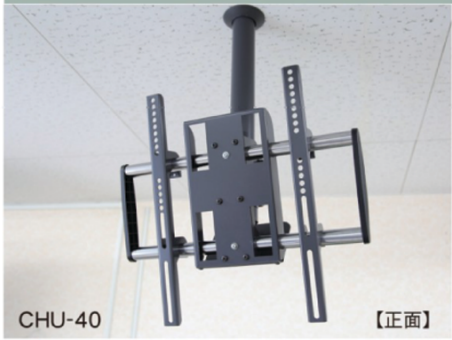

42～65 インチまで

小型から大型まで対応可能な薄型ディスプレイハンガー!

- ・幅広い取付ピッチに対応。
- ・傾斜角度調整可能：20°

❗ 本体には天井化粧シーリングが付属されています。

CHU-65 ¥80,000 (本体のみ価格)

42～65型まで対応
 対応取付ピッチ：200×200
 300×300
 400×400

吊荷重：65kg

26～40 インチまで

CHU-40 ¥73,000 (本体のみ価格)

26～40型まで対応
 対応取付ピッチ：100×100
 200×200
 300×300

吊荷重：65kg

～24 インチまで

CHU-24 ¥60,000 (本体のみ価格)

～24型まで対応
 対応取付ピッチ：75×75
 100×100

吊荷重：15kg

●その他薄型テレビハンガー用 別売部品

薄型テレビハンガー用パイプセット (スラブ取付板+延長パイプ)

長さ ()内は設定できる長さ	品番	価格(税抜)
L=370 (440・490・540・590) mm	CTP-450G	¥11,000
L=570 (640・690・740・790) mm	CTP-650G	
L=770 (840・890・940・990) mm	CTP-850G	
L=970 (1040・1090・1140・1190) mm	CTP-1050G	
L=1170 (1240・1290・1340・1390) mm	CTP-1250G	¥13,000
L=1370 (1440・1490・1540・1590) mm	CTP-1450G	

ホワイト
ボード壁掛

ホワイト
ボード脚付

透明
ボード

映写対応
ホワイト
ボード

省スペース
ホワイト
ボード

掲 示 板
(室内)

掲 示 板
(屋 外)

案内板