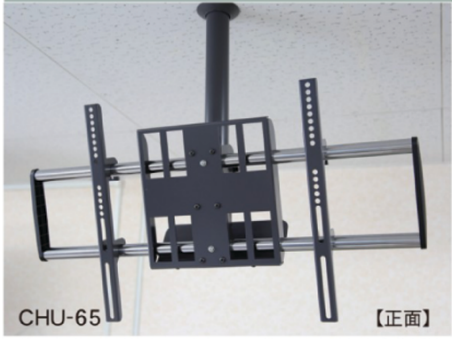

42～65 インチまで

小型から大型まで対応可能な薄型ディスプレイハンガー!

- ・幅広い取付ピッチに対応。
- ・傾斜角度調整可能：20°

❗ 本体には天井化粧シーリングが付属されています。

CHU-65 ¥80,000 (本体のみ価格)

42～65型まで対応
 対応取付ピッチ：200×200
 300×300
 400×400

吊荷重：65kg

26～40 インチまで

CHU-40 ¥73,000 (本体のみ価格)

26～40型まで対応
 対応取付ピッチ：100×100
 200×200
 300×300

吊荷重：65kg

～24 インチまで

CHU-24 ¥60,000 (本体のみ価格)

～24型まで対応
 対応取付ピッチ：75×75
 100×100

吊荷重：15kg

●その他薄型テレビハンガー用 別売部品

薄型テレビハンガー用パイプセット (スラブ取付板+延長パイプ)

長さ ()内は設定できる長さ	品番	価格(税抜)
L=370 (440・490・540・590) mm	CTP-450G	¥11,000
L=570 (640・690・740・790) mm	CTP-650G	
L=770 (840・890・940・990) mm	CTP-850G	
L=970 (1040・1090・1140・1190) mm	CTP-1050G	
L=1170 (1240・1290・1340・1390) mm	CTP-1250G	¥13,000
L=1370 (1440・1490・1540・1590) mm	CTP-1450G	

ホワイト
ボード壁掛

ホワイト
ボード脚付

透明
ボード

映写対応
ホワイト
ボード

省スペース
ホワイト
ボード

掲 示 板
(室内)

掲 示 板
(屋 外)

案内板