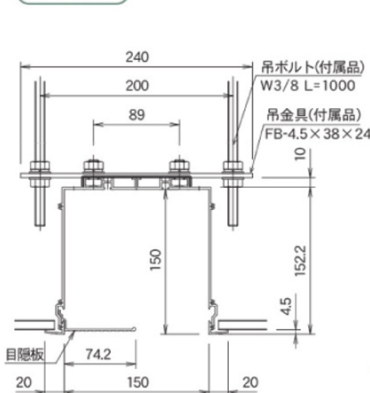

- 360° 回転式でご希望の位置にセットできます。
- 丈夫で耐久性にすぐれたステンレス製。
- 地図フックが4ヶ所、サイズに合わせて使い分けができます。

マップハンガー (本体のみ価格)

長さ (mm)	品番	価格 (税抜)
1500	CMH-115	¥20,000
1800	CMH-118	¥23,000

■ 本体には天井化粧シーリングが付属されています。

【別売品】

マップハンガー用パイプセット

【別売品】

スラブ埋込金具 ¥5,000

マップハンガー用パイプセット (スラブ取付板+延長パイプ)

長さ (mm)	価格 (税抜)
L=500	¥10,000
L=600	
L=700	
L=800	¥11,000
L=900	
L=1000	¥12,500
L=1100	
L=1200	

- 電動巻上げ (K A) とスプリング巻上げ (K L) の両方で使用できます。
- 標準はホワイト色になります
- 長さの別寸法を承ります。

開口部の目隠しカバー
(ワンタッチ式の着脱可能でビス止め不要) は標準装備です。

ボックスの角をなくし、凹凸を付けた立体的なデザインがあらゆる環境にとけこみます。

150角

200角

150角 (150×150)

品番	ボックス長さ (内寸) mm	推奨スクリーン品番	価格 (税抜)
EBX1518	L = 1800	EKL70	¥69,000
EBX1520	L = 2000	EKL80	¥69,000
EBX1524	L = 2400	EKL100	¥76,000
EBX1528	L = 2800	EKL120	¥89,000
EBX1534	L = 3400	EKL150	¥97,000
EBX1519	L = 1900	EKL70WX	¥69,000
EBX1521	L = 2100	EKL80WX	¥69,000
EBX1525	L = 2500	EKL100WX	¥76,000
EBX1530	L = 3000	EKL120WX	¥91,000
EBX1536	L = 3600	EKL150WX	¥104,000