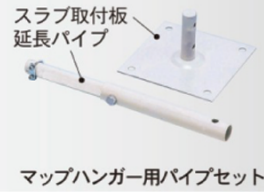

- 360° 回転式でご希望の位置にセットできます。
- 丈夫で耐久性にすぐれたステンレス製。
- 地図フックが4ヶ所、サイズに合わせて使い分けができます。

マップハンガー (本体のみ価格)

長さ (mm)	品番	価格 (税抜)
1500	CMH-115	¥20,000
1800	CMH-118	¥23,000

■ 本体には天井化粧シーリングが付属されています。

【別売品】

マップハンガー用パイプセット

【別売品】

スラブ埋込金具 ¥5,000

マップハンガー用パイプセット (スラブ取付板+延長パイプ)

長さ (mm)	価格 (税抜)
L=500	¥10,000
L=600	
L=700	
L=800	¥11,000
L=900	
L=1000	¥12,500
L=1100	
L=1200	

- 電動巻上げ (K A) とスプリング巻上げ (K L) の両方で使用できます。
- 標準はホワイト色になります
- 長さの別寸法を承ります。

開口部の目隠しカバー
(ワンタッチ式の着脱可能でビス止め不要) は標準装備です。

ボックスの角をなくし、凹凸を付けた立体的なデザインがあらゆる環境にとけこみます。

150角

200角

150角 (150×150)

品番	ボックス長さ (内寸) mm	推奨スクリーン品番	価格 (税抜)
EBX1518	L = 1800	EKL70	¥69,000
EBX1520	L = 2000	EKL80	¥69,000
EBX1524	L = 2400	EKL100	¥76,000
EBX1528	L = 2800	EKL120	¥89,000
EBX1534	L = 3400	EKL150	¥97,000
EBX1519	L = 1900	EKL70WX	¥69,000
EBX1521	L = 2100	EKL80WX	¥69,000
EBX1525	L = 2500	EKL100WX	¥76,000
EBX1530	L = 3000	EKL120WX	¥91,000
EBX1536	L = 3600	EKL150WX	¥104,000