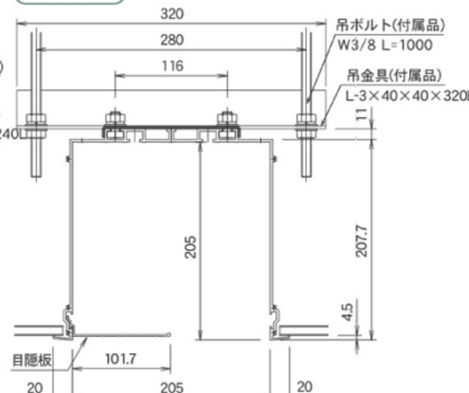

- 360° 回転式でご希望の位置にセットできます。
- 丈夫で耐久性にすぐれたステンレス製。
- 地図フックが4ヶ所、サイズに合わせて使い分けができます。

マップハンガー (本体のみ価格)

長さ (mm)	品番	価格 (税抜)
1500	CMH-115	¥20,000
1800	CMH-118	¥23,000

■ 本体には天井化粧シーリングが付属されています。

【別売品】

マップハンガー用パイプセット

【別売品】

スラブ埋込金具 ¥5,000

マップハンガー用パイプセット (スラブ取付板+延長パイプ)

長さ (mm)	価格 (税抜)
L=500	¥10,000
L=600	
L=700	
L=800	¥11,000
L=900	
L=1000	¥12,500
L=1100	
L=1200	

- 電動巻上げ (K A) とスプリング巻上げ (K L) の両方で使用できます。
- 標準はホワイト色になります
- 長さの別寸法を承ります。

開口部の目隠しカバー
(ワンタッチ式の着脱可能でビス止め不要) は標準装備です。

ボックスの角をなくし、凹凸を付けた立体的なデザインがあらゆる環境にとけこみます。

150角

200角

150角 (150×150)

品番	ボックス長さ (内寸) mm	推奨スクリーン品番	価格 (税抜)
EBX1518	L = 1800	EKL70	¥69,000
EBX1520	L = 2000	EKL80	¥69,000
EBX1524	L = 2400	EKL100	¥76,000
EBX1528	L = 2800	EKL120	¥89,000
EBX1534	L = 3400	EKL150	¥97,000
EBX1519	L = 1900	EKL70WX	¥69,000
EBX1521	L = 2100	EKL80WX	¥69,000
EBX1525	L = 2500	EKL100WX	¥76,000
EBX1530	L = 3000	EKL120WX	¥91,000
EBX1536	L = 3600	EKL150WX	¥104,000