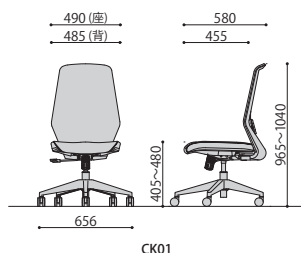

CK01

CK01(BK)
ブラック JAN107140

CK01(BL)
ブルー JAN 107157

CK01(GN)
グリーン JAN 107164

CK01(DGR)
ダークグレー JAN115886

座クッション
モールドウレタンによる立体的な成型で身体にフィットしやすい形状になっています。

シンクロロックング
ロックング時に身体の動きに合わせて、背・座が連動して動き、適正な着座姿勢を維持します。

ランバーサポート
標準装備のランバーサポートは、体格に合わせて自由に調整でき、しっかりと身体を支えることが可能です。

■カラーサンプル

CK01

オフィスチェア メッシュ張り

※34,300円(税抜価格)

サイズ：W490×D580×H965～1040(SH405～480)mm
張地：背/メッシュ(ポリエステル) 座/布(ポリエステル)
座：モールドウレタン
脚：エンブラ樹脂成型品(ブラック)

- 入数：1
梱包寸数：5.7才
梱包重量：15kg
●座昇降(ガスシリンダー式)機能付
●シンクロロックング機構付
●ランバーサポート付

CK01-HR
JAN 107188

ヘッドレスト可動
お好みの位置にヘッドレストを調整できます。

CK01-HR

オプションヘッドレスト

※5,000円(税抜価格)

サイズ：W330×D140×H180mm
本体：ポリプロピレン樹脂成型品(ブラック)
生地：布(ポリエステル)
入数：5(1個口)
梱包寸数：2.1才
梱包重量：5.7kg
●ヘッドレスト高さ調節機能付

CK01-AR
JAN 107171

肘可動
オプション肘は体格に合わせて高さを調整できます。
11段階で10mmピッチ

CK01-AR

オプション肘(左右セット)

※6,600円(税抜価格)

サイズ：W80×D270×H280mm
本体：ナイロン樹脂成型品(ブラック)
パット：ポリウレタン樹脂成型品(ブラック)
入数：5(1個口)
梱包寸数：3.7才
梱包重量：11kg
●肘高さ調節機能付