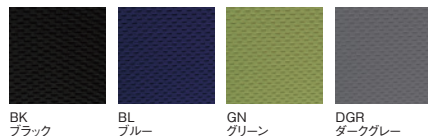

CK01

CK01(BK)
ブラック JAN107140

CK01(BL)
ブルー JAN 107157

CK01(GN)
グリーン JAN 107164

CK01(DGR)
ダークグレー JAN115886

座クッション
モールドウレタンによる立体的な成型で身体にフィットしやすい形状になっています。

シンクロロックング
ロックング時に身体の動きに合わせて、背・座が連動して動き、適正な着座姿勢を維持します。

ランバーサポート
標準装備のランバーサポートは、体格に合わせて自由に調整でき、しっかりと身体を支えることが可能です。

■カラーサンプル

CK01

オフィスチェア メッシュ張り

※34,300円(税抜価格)

サイズ：W490×D580×H965～1040(SH405～480)mm
張地：背/メッシュ(ポリエステル) 座/布(ポリエステル)
座：モールドウレタン
脚：エンブラ樹脂成型品(ブラック)

- 入数：1
梱包寸数：5.7才
梱包重量：15kg
●座昇降(ガスシリンダー式)機能付
●シンクロロックング機構付
●ランバーサポート付