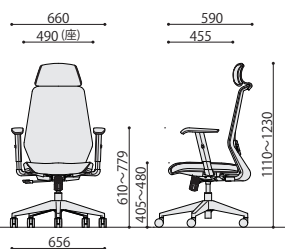

■カラーサンプル

CK01

オフィスチェア メッシュ張り

※34,300円(税抜価格)

サイズ：W490×D580×H965～1040(SH405～480)mm
張地：背/メッシュ(ポリエステル) 座/布(ポリエステル)
座：モールドウレタン
脚：エンブラ樹脂成型品(ブラック)

- 入数：1
梱包寸数：5.7才
梱包重量：15kg
●座昇降(ガスシリンダー式)機能付
●シンクロロックング機構付
●ランバーサポート付

CK01-HR
JAN 107188

ヘッドレスト可動
お好みの位置にヘッドレストを調整できます。

CK01-HR

オプションヘッドレスト

※5,000円(税抜価格)

サイズ：W330×D140×H180mm
本体：ポリプロピレン樹脂成型品(ブラック)
生地：布(ポリエステル)
入数：5(1個口)
梱包寸数：2.1才
梱包重量：5.7kg
●ヘッドレスト高さ調節機能付

CK01-AR
JAN 107171

肘可動
オプション肘は体格に合わせて高さを調整できます。
11段階で10mmピッチ

CK01-AR

オプション肘(左右セット)

※6,600円(税抜価格)

サイズ：W80×D270×H280mm
本体：ナイロン樹脂成型品(ブラック)
パット：ポリウレタン樹脂成型品(ブラック)
入数：5(1個口)
梱包寸数：3.7才
梱包重量：11kg
●肘高さ調節機能付