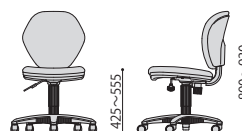

背面仕様

K-921(GN)+92AR
グリーン

K-921(DGR)+92AR
ダークグレー

背面仕様

440(背) 570
440(座) 420

K-921

545(肘) 570
440(座) 420

K-921+92AR

背スイング機構

上体の動きに合わせて、前後だけでなく左右にも可動するので、座ったままでも活動範囲が広がります。

92AR

オプション肘(左右セット)
¥4,600円(税抜価格)

サイズ: W47×D298×H255mm
本体: 樹脂成型品(ブラック)
入数: 4
梱包寸数: 2.8才
梱包重量: 11.5kg
●対応商品 ALPHA-G、K-921、K-922、K-926、
K-927、KHC-001

オプション肘「92AR」のカラーはブラックになります。 ※ALPHA-Gにはシェルと同色(グレー)の肘も取り付け可能です。