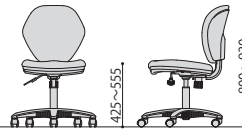

／オフィスチェア

ALPHA-G(BL)
ブルー JAN 103777

440(背) 570
440(座) 420

ALPHA-G

ALPHA-G(BK)
背面仕様
ブラック JAN 103760

545(肘) 570
440(座) 420

ALPHA-G+92AR(GR)

■カラーサンプル

BK
ブラック

BL
ブルー

ALPHA-G

オフィスチェア
¥24,700円(税抜価格)

サイズ: W440×D570×H800~930(SH425~555)mm
張地: 布
背・座: モールドウレタン
脚: エンプラ樹脂成型品(グレー)
入数: 1
梱包寸数: 4.2才
梱包重量: 12.3kg
●座昇降(ガスシリンダー式)機能付
●背ロック機構付
●背スイング機能付

92AR(GR)

オプション肘(左右セット)
¥6,300円(税抜価格)

サイズ: W47×D298×H255mm
本体: 樹脂成型品(グレー)
入数: 4
梱包寸数: 2.8才
梱包重量: 11.5kg
●対応商品 ALPHA-G、K-921、K-922、
K-926、K-927、KHC-001

92AR(GR)
グレー JAN 103791

K-921

オフィスチェア
¥21,000円(税抜価格)

サイズ: W440×D570×H800~930(SH425~555)mm
張地: 布
背: モールドウレタン
脚: エンプラ樹脂成型品(ブラック)
入数: 1
梱包寸数: 4.2才
梱包重量: 12.3kg
●座昇降(ガスシリンダー式)機能付
●背ロック機構付
●背スイング機能付

背スイング機構

上体の動きに合わせて、前後だけでなく左右にも可動するので、座ったままでも活動範囲が広がります。

92AR

オプション肘(左右セット)
¥4,600円(税抜価格)

サイズ: W47×D298×H255mm
本体: 樹脂成型品(ブラック)
入数: 4
梱包寸数: 2.8才
梱包重量: 11.5kg
●対応商品 ALPHA-G、K-921、K-922、K-926、
K-927、KHC-001

オプション肘「92AR」のカラーはブラックになります。 ※ALPHA-Gにはシェルと同色(グレー)の肘も取り付け可能です。