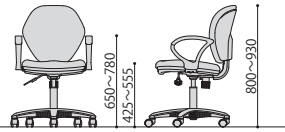

／オフィスチェア

ALPHA-G(BL)
ブルー JAN 103777

440(背) 570
440(座) 420

ALPHA-G

ALPHA-G(BK)
背面仕様
ブラック JAN 103760

545(肘) 570
440(座) 420

ALPHA-G+92AR(GR)

■カラーサンプル

BK
ブラック

BL
ブルー

ALPHA-G

オフィスチェア
¥24,700円(税抜価格)

サイズ: W440×D570×H800~930(SH425~555)mm
張地: 布
背・座: モールドウレタン
脚: エンプラ樹脂成型品(グレー)
入数: 1
梱包寸数: 4.2才
梱包重量: 12.3kg
●座昇降(ガスシリンダー式)機能付
●背ロック機構付
●背スイング機能付

92AR(GR)

オプション肘(左右セット)
¥6,300円(税抜価格)

サイズ: W47×D298×H255mm
本体: 樹脂成型品(グレー)
入数: 4
梱包寸数: 2.8才
梱包重量: 11.5kg
●対応商品 ALPHA-G、K-921、K-922、
K-926、K-927、KHC-001

92AR(GR)
グレー JAN 103791

K-921

オフィスチェア
¥21,000円(税抜価格)

サイズ: W440×D570×H800~930(SH425~555)mm
張地: 布
背: モールドウレタン
脚: エンプラ樹脂成型品(ブラック)
入数: 1
梱包寸数: 4.2才
梱包重量: 12.3kg
●座昇降(ガスシリンダー式)機能付
●背ロック機構付
●背スイング機能付

背スイング機構

上体の動きに合わせて、前後だけでなく左右にも可動するので、座ったままでも活動範囲が広がります。

92AR

オプション肘(左右セット)
¥4,600円(税抜価格)

サイズ: W47×D298×H255mm
本体: 樹脂成型品(ブラック)
入数: 4
梱包寸数: 2.8才
梱包重量: 11.5kg
●対応商品 ALPHA-G、K-921、K-922、K-926、
K-927、KHC-001

オプション肘「92AR」のカラーはブラックになります。 ※ALPHA-Gにはシェルと同色(グレー)の肘も取り付け可能です。