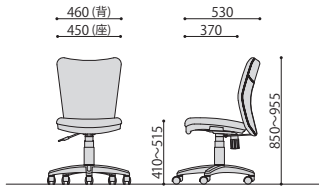

／オフィスチェア

K-922

K-922

オフィスチェア

¥26,200円 (税抜価格)

サイズ: W460×D530×H850～955 (SH410～515)mm

張地: 布

脚: エンブラ樹脂成型品 (ブラック)

入数: 1

梱包数: 4才

梱包重量: 12kg

●座昇降 (ガスシリンダー式) 機能付

●背ロック機構付

■カラーサンプル

- ①座昇降レバー
  レバーを引くことで座が昇降します。
- ②ロック調整ノブ
  ロックの強弱を調整できます。

K-926

オフィスチェア

¥12,500円 (税抜価格)

サイズ: W440×D480～515×H750～880 (SH410～540)mm

張地: 布

脚: エンブラ樹脂成型品 (ブラック)

入数: 1

梱包数: 2才

梱包重量: 10kg

●座昇降 (ガスシリンダー式) 機能付

■カラーサンプル

チェア

デスク・ワゴン
キャビネット

パーティション

テーブル

応接

ロビー

エクステリア

オフィス
アクセサリ

抗ウイルス

マネジメントチェア

オフィスチェア

GDシリーズ

メッシュバックチェア

SELASTYシリーズ

CKシリーズ

ワークツール

ELTTAシリーズ

ネ스팅チェア

シェラシリーズ

ミーティングチェア

チェア/チェア台車

ALESシリーズ

カウンターチェア

木製チェア

ダイニングチェア

折り畳みチェア

スツール/レクゼーションチェア

チェア価格帯リスト