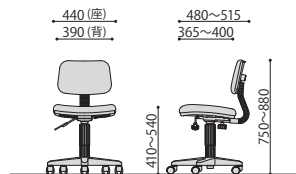

サイズ: W460×D530×H850～955 (SH410～515)mm

張地: 布

脚: エンブラ樹脂成型品 (ブラック)

入数: 1

梱包数: 4才

梱包重量: 12kg

●座昇降 (ガスシリンダー式) 機能付

●背ロック機構付

オフィスチェア

¥12,500円 (税抜価格)

サイズ: W440×D480～515×H750～880 (SH410～540)mm

張地: 布

脚: エンブラ樹脂成型品 (ブラック)

入数: 1

梱包数: 2才

梱包重量: 10kg

●座昇降 (ガスシリンダー式) 機能付

■カラーサンプル

BL
ブルー

BK
ブラック

GR
グレー

K-926

K-926+92AR

K-926(GR)+92AR
グレー JAN 062852