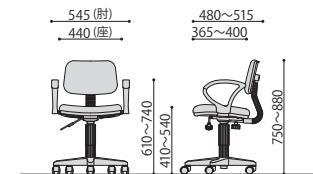

K-926+92AR