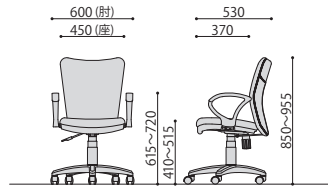

／オフィスチェア

K-922(BL)
ブルー JAN 054949

K-922(BK)+92AR
ブラック JAN 054932

K-922

K-922+92AR

K-922

オフィスチェア

¥26,200円 (税抜価格)

サイズ: W460×D530×H850～955 (SH410～515)mm

張地: 布

脚: エンブラ樹脂成型品 (ブラック)

入数: 1

梱包数: 4才

梱包重量: 12kg

●座昇降 (ガスシリンダー式) 機能付

●背ロック機構付

オフィスチェア

¥12,500円 (税抜価格)

サイズ: W440×D480～515×H750～880 (SH410～540)mm

張地: 布

脚: エンブラ樹脂成型品 (ブラック)

入数: 1

梱包数: 2才

梱包重量: 10kg