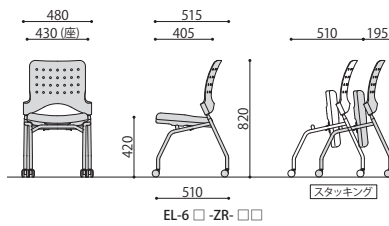

写真はEL-6W-GN-GN、EL-6W-BL-BL、EL-6W-BK-BK、EL-6W-OR-OR、EL-6W-RD-RD

／ELETTA
シリーズ

EL-6W-BL-BL

EL-6B-ZR-OR

EL-6B-MS-BK

EL-6□-□□-□□ **完成**

エレッタネステイングチェア/背カバー付
*27,300円(税抜価格)

サイズ: W480×D515×H840(SH420)mm
張地: 布
背: 樹脂成型品
脚: スチール(φ22.2mm) 粉体塗装(シルバー)
入数: 2
梱包寸数: 10才*
梱包重量: 12kg
●平行スタッキング可能

EL-6□-□□-□□

EL-6□-ZR-□□ **完成**

エレッタネステイングチェア/背カバー無
*25,200円(税抜価格)

サイズ: W480×D515×H840(SH420)mm
張地: 布
背: 樹脂成型品
脚: スチール(φ22.2mm) 粉体塗装(シルバー)
入数: 2
梱包寸数: 10才*
梱包重量: 12kg
●平行スタッキング可能

EL-6□-ZR-□□

EL-6□-MS-□□ **完成**

エレッタネステイングチェア/背メッシュ
*32,600円(税抜価格)

サイズ: W490×D515×H820(SH420)mm
張地: 布
背: 樹脂成型品
脚: スチール(φ22.2mm) 粉体塗装(シルバー)
入数: 2
梱包寸数: 10才*
梱包重量: 12kg
●平行スタッキング可能

EL-6□-MS-□□

■カラーサンプル(背カバー/座シート)

GN
グリーン

BL
ブルー

BK
ブラック

OR
オレンジ

RD
レッド

ネステイング

動画が
確認できます

座シート、
背カバーの
取替えで簡単ECO!

背カバーはマジックテープで交換でき、座シートはシートごと交換が可能です。汚れた際はカバーやシートを取り替えるだけで、末永くお使いいただけます。

ELETTA用座シート(各色)
EL-SN
*7,400円(税抜価格)

ELETTA用背カバー(各色)
EL-CV
*4,200円(税抜価格)