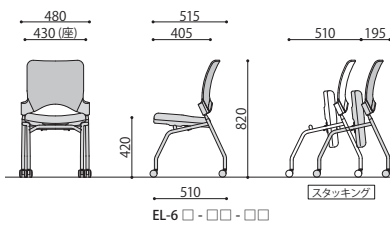

写真はEL-6W-GN-GN、EL-6W-BL-BL、EL-6W-BK-BK、EL-6W-OR-OR、EL-6W-RD-RD

／ELETTA
シリーズ

EL-6W-BL-BL

EL-6B-ZR-OR

EL-6B-MS-BK

EL-6□-□□-□□ **完成**

エレッタネステイングチェア/背カバー付
*27,300円(税抜価格)

サイズ: W480×D515×H840(SH420)mm
張地: 布
背: 樹脂成型品
脚: スチール(φ22.2mm) 粉体塗装(シルバー)
入数: 2
梱包寸数: 10才*
梱包重量: 12kg
●平行スタッキング可能

EL-6□-□□-□□

EL-6□-ZR-□□ **完成**

エレッタネステイングチェア/背カバー無
*25,200円(税抜価格)

サイズ: W480×D515×H840(SH420)mm
張地: 布
背: 樹脂成型品
脚: スチール(φ22.2mm) 粉体塗装(シルバー)
入数: 2
梱包寸数: 10才*
梱包重量: 12kg
●平行スタッキング可能

EL-6□-ZR-□□

EL-6□-MS-□□ **完成**

エレッタネステイングチェア/背メッシュ
*32,600円(税抜価格)

サイズ: W490×D515×H820(SH420)mm
張地: 布
背: 樹脂成型品
脚: スチール(φ22.2mm) 粉体塗装(シルバー)
入数: 2
梱包寸数: 10才*
梱包重量: 12kg
●平行スタッキング可能

EL-6□-MS-□□

■カラーサンプル(背カバー/座シート)

GN
グリーン

BL
ブルー

BK
ブラック

OR
オレンジ