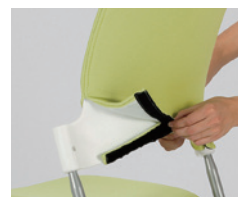

RD
レッド

ネステイング

動画が
確認できます

座シート、
背カバーの
取替えで簡単ECO!

背カバーはマジックテープで交換でき、座シートはシートごと交換が可能です。汚れた際はカバーやシートを取り替えるだけで、末永くお使いいただけます。

ELETTA用座シート(各色)
EL-SN
*7,400円(税抜価格)

ELETTA用背カバー(各色)
EL-CV
*4,200円(税抜価格)