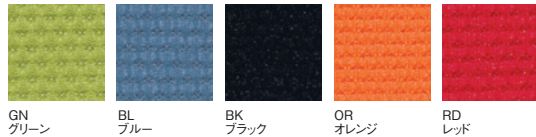

EL-6□-□□-□□

EL-6□-ZR-□□ **完成**

エレッタネステイングチェア/背カバー無
*25,200円(税抜価格)

サイズ: W480×D515×H840(SH420)mm
張地: 布
背: 樹脂成型品
脚: スチール(φ22.2mm) 粉体塗装(シルバー)
入数: 2
梱包寸数: 10才*
梱包重量: 12kg
●平行スタッキング可能

EL-6□-ZR-□□

EL-6□-MS-□□ **完成**

エレッタネステイングチェア/背メッシュ
*32,600円(税抜価格)

サイズ: W490×D515×H820(SH420)mm
張地: 布
背: 樹脂成型品
脚: スチール(φ22.2mm) 粉体塗装(シルバー)
入数: 2
梱包寸数: 10才*
梱包重量: 12kg
●平行スタッキング可能

EL-6□-MS-□□

■カラーサンプル(背カバー/座シート)

GN
グリーン

BL
ブルー

BK
ブラック

OR
オレンジ