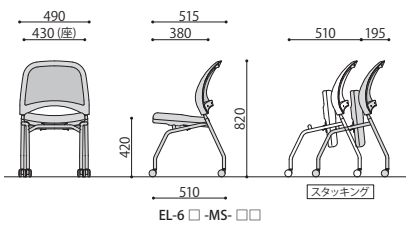

写真はEL-6W-GN-GN、EL-6W-BL-BL、EL-6W-BK-BK、EL-6W-OR-OR、EL-6W-RD-RD

／ELETTA
シリーズ

EL-6W-BL-BL

EL-6B-ZR-OR

EL-6B-MS-BK

EL-6□-□□-□□ **完成**

エレッタネステイングチェア/背カバー付
*27,300円(税抜価格)

サイズ: W480×D515×H840(SH420)mm
張地: 布
背: 樹脂成型品
脚: スチール(φ22.2mm) 粉体塗装(シルバー)
入数: 2
梱包寸数: 10才*
梱包重量: 12kg
●平行スタッキング可能

EL-6□-□□-□□

EL-6□-ZR-□□ **完成**

エレッタネステイングチェア/背カバー無
*25,200円(税抜価格)

サイズ: W480×D515×H840(SH420)mm
張地: 布
背: 樹脂成型品
脚: スチール(φ22.2mm) 粉体塗装(シルバー)
入数: 2
梱包寸数: 10才*
梱包重量: 12kg
●平行スタッキング可能

EL-6□-ZR-□□

EL-6□-MS-□□ **完成**

エレッタネステイングチェア/背メッシュ
*32,600円(税抜価格)

サイズ: W490×D515×H820(SH420)mm
張地: 布
背: 樹脂成型品
脚: スチール(φ22.2mm) 粉体塗装(シルバー)
入数: 2
梱包寸数: 10才*
梱包重量: 12kg
●平行スタッキング可能

EL-6□-MS-□□

■カラーサンプル(背カバー/座シート)

GN
グリーン

BL
ブルー

BK
ブラック

OR
オレンジ