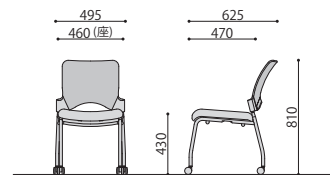

EL-4B-GN-GN

EL-4W-BL-BK

EL-4□-□□-□□ 完成

エレッタミーティングチェア/背カバー付

¥25,900円(税抜価格)

サイズ: W495×D625×H810(SH430)mm
張地: 布
背: 樹脂成型品
脚: スチール(φ22.2mm) 粉体塗装(シルバー)
入数: 4
梱包寸数: 16才+
梱包重量: 26kg

EL-4□-□□-□□

■カラーサンプル(背カバー/座シート)

サイズ: W495×D625×H810(SH430)mm
張地: 布
背: 樹脂成型品
脚: スチール(φ22.2mm) 粉体塗装(シルバー)
入数: 4
梱包寸数: 16才+
梱包重量: 26kg

EL-4□-ZR-□□

EL-4□-MS-□□ 完成

エレッタミーティングチェア/メッシュタイプ

¥31,000円(税抜価格)

サイズ: W495×D640×H790(SH430)mm
張地: 布
背: 樹脂成型品
脚: スチール(φ22.2mm) 粉体塗装(シルバー)
入数: 4
梱包寸数: 16才+
梱包重量: 26kg