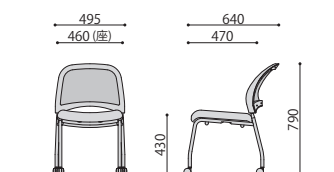

サイズ: W495×D625×H810(SH430)mm
張地: 布
背: 樹脂成型品
脚: スチール(φ22.2mm) 粉体塗装(シルバー)
入数: 4
梱包寸数: 16才+
梱包重量: 26kg

EL-4□-ZR-□□

EL-4□-MS-□□ 完成

エレッタミーティングチェア/メッシュタイプ

¥31,000円(税抜価格)

サイズ: W495×D640×H790(SH430)mm
張地: 布
背: 樹脂成型品
脚: スチール(φ22.2mm) 粉体塗装(シルバー)
入数: 4
梱包寸数: 16才+
梱包重量: 26kg

EL-4□-MS-□□

Caution

エレッタMSメッシュタイプには、ELETTA用背カバーは取付できませんのでご了承下さい。

背メッシュ

チェア

デスク・ワゴン
キャビネット

パーティション

テーブル