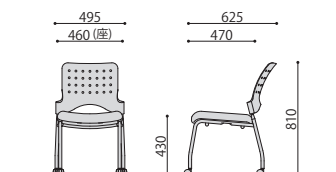

EL-4B-GN-GN

EL-4W-BL-BK

EL-4□-□□-□□ 完成

エレッタミーティングチェア/背カバー付

¥25,900円(税抜価格)

サイズ: W495×D625×H810(SH430)mm
張地: 布
背: 樹脂成型品
脚: スチール(φ22.2mm) 粉体塗装(シルバー)
入数: 4
梱包寸数: 16才+
梱包重量: 26kg

EL-4□-□□-□□

■カラーサンプル(背カバー/座シート)

ELETTA用背カバー(各色)
EL-CV
¥4,200円(税抜価格)

EL-4B-ZR-RD

EL-4W-ZR-OR

EL-4B-MS-BL

EL-4W-MS-OR

EL-4□-ZR-□□ 完成

エレッタミーティングチェア/背カバーなし

¥22,900円(税抜価格)

サイズ: W495×D625×H810(SH430)mm
張地: 布
背: 樹脂成型品
脚: スチール(φ22.2mm) 粉体塗装(シルバー)
入数: 4
梱包寸数: 16才+
梱包重量: 26kg

EL-4□-ZR-□□

EL-4□-MS-□□ 完成

エレッタミーティングチェア/メッシュタイプ

¥31,000円(税抜価格)

サイズ: W495×D640×H790(SH430)mm
張地: 布
背: 樹脂成型品
脚: スチール(φ22.2mm) 粉体塗装(シルバー)
入数: 4
梱包寸数: 16才+
梱包重量: 26kg