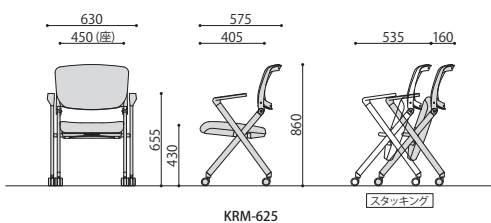

写真はKRM-625(BL)、(BK)、(GN)

／ネスティングチェア

KRM-625

Chair

KRM-625(BL)  
ブルー JAN 104385

KRM-625(GN)  
グリーン JAN 104392

KRM-625(BK)  
ブラック JAN 104378

ロッキング  
背が最大 20°までロッキングします。

スタッキング  
平行スタッキングにより効率よく収納できます。

■カラーサンプル

**KRM-625**

組立

ミーティングチェア

¥35,900円(税抜価格)

サイズ: W630×D575×H860 (SH430) mm

張地: 背/メッシュ/座/布

背・肘: 樹脂成型品

脚: スチール 粉体塗装 (ホワイト)

入数: 2

梱包寸数: 9.8才

梱包重量: 20.5kg

●背ロッキング機構付

●平行スタッキング可能