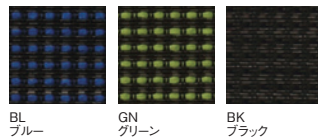

写真はKRM-625(BL)、(BK)、(GN)

／ネスティングチェア

KRM-625

Chair

KRM-625(BL)  
ブルー JAN 104385

KRM-625(GN)  
グリーン JAN 104392

KRM-625(BK)  
ブラック JAN 104378

ロッキング  
背が最大 20°までロッキングします。

スタッキング  
平行スタッキングにより効率よく収納できます。

■カラーサンプル

**KRM-625**

組立

ミーティングチェア

¥35,900円(税抜価格)

サイズ: W630×D575×H860 (SH430) mm

張地: 背/メッシュ/座/布