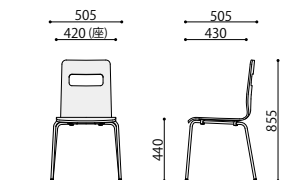

ALES-P-CH-GYE-B  
JAN 128312  
合板：チェリー  
脚：黒塗装  
パッド：イエロー(抗菌)

ALES

ALES-P

チェア	価格	サイズ(mm)	梱包才数	梱包重量
ALES	*18,900円(税抜価格)	W505×D505×H855(SH440)	12.8才	17kg
ALES-□-B	*18,900円(税抜価格)	W505×D505×H855(SH440)	12.8才	17kg

仕様/背・座:成型合板メラミン化粧貼り フレーム:スチール(φ15.9mm) 入数:4 ●スタッキング可能(4台まで)

チェア	パッドの種類	価格	サイズ(mm)	梱包才数	梱包重量
ALES-P-□-□	合成皮革	*22,000円(税抜価格)	W505×D505×H855(SH460)	13.3才	19kg
	布	*25,000円(税抜価格)			
	抗菌仕様	*27,000円(税抜価格)			
ALES-P-□-□-B	合成皮革	*22,000円(税抜価格)	W505×D505×H855(SH460)	13.3才	19kg
	布	*25,000円(税抜価格)			
	抗菌仕様	*27,000円(税抜価格)			