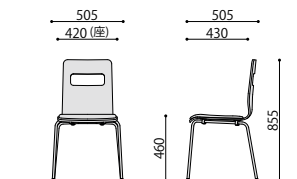

ALES-P-CH-GYE-B  
JAN 128312  
合板：チェリー  
脚：黒塗装  
パッド：イエロー(抗菌)

ALES

ALES-P

チェア	価格	サイズ(mm)	梱包才数	梱包重量
ALES	*18,900円(税抜価格)	W505×D505×H855(SH440)	12.8才	17kg
ALES-□-B	*18,900円(税抜価格)	W505×D505×H855(SH440)	12.8才	17kg

仕様/背・座:成型合板メラミン化粧貼り フレーム:スチール(φ15.9mm) 入数:4 ●スタッキング可能(4台まで)

チェア	パッドの種類	価格	サイズ(mm)	梱包才数	梱包重量
ALES-P-□-□	合成皮革	*22,000円(税抜価格)	W505×D505×H855(SH460)	13.3才	19kg
	布	*25,000円(税抜価格)			
	抗菌仕様	*27,000円(税抜価格)			
ALES-P-□-□-B	合成皮革	*22,000円(税抜価格)	W505×D505×H855(SH460)	13.3才	19kg
	布	*25,000円(税抜価格)			
	抗菌仕様	*27,000円(税抜価格)			