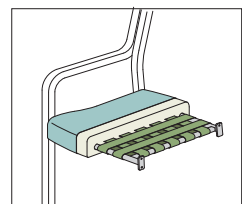

※座にモールドウレタンとウェービングテープを使用しており、クッション性に優れた仕様となっております。