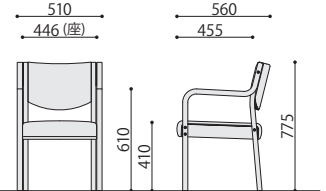

サイズ: W510×D560×H775 (SH410) mm
張地: 合成皮革 (ポリ塩化ビニル)
座: モールドウレタン+ウェービングテープ
フレーム: 成型合板 ポリウレタン塗装
入数: 2
梱包寸数: 4.7才
梱包重量: 16kg

●スタッキング可能(4脚まで)

MC-510NA

カラーサンプル 別張対応 低ホルム仕様

BJ
ベージュ

OR
オレンジ

GN
グリーン

YE
イエロー