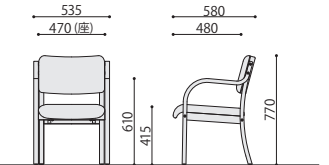

DC-730P

■カラーサンプル

WH

ホワイト

BJ

ベージュ

BK

ブラック