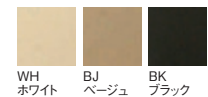

ベージュ

WH

ホワイト

GN

グリーン

PK

ピンク

OR

オレンジ

DC-730P

組立

ダイニングチェア(肘付)

※21,000円(税抜価格)

サイズ：W535×D580×H770(SH415)mm
張地：合成皮革(ポリ塩化ビニル)
フレーム：成型合板 ポリウレタン塗装
入数：2
梱包寸数：4.9才
梱包重量：17kg

●スタッキング可能(4脚まで)

別張対応

低ホルム仕様

DC-730P

■カラーサンプル

WH

ホワイト

BJ

ベージュ

BK