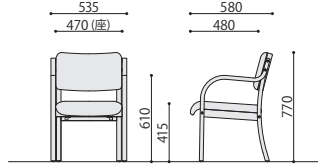

／DCシリーズ

オフィスの休憩スペース、福祉施設など様々な場所で活躍。
ロングセラー商品です。

別張り・完成品出荷承ります。

DC-530P、DC-730P は指定の張地による別張対応が可能です。また、通常組立商品として出荷しておりますが、希望に合わせて工場出荷時に組み立てを行う完成品出荷対応が可能です。お気軽にお問い合わせ下さい。
※別張り、完成品出荷につきましては別途お見積もり致します。

DC-530P

組立

ダイニングチェア(肘付)

※21,000円(税抜価格)

サイズ：W535×D580×H770(SH415)mm
張地：合成皮革(ポリ塩化ビニル)
フレーム：成型合板 ポリウレタン塗装
入数：2
梱包寸数：4.9才
梱包重量：17kg

●スタッキング可能(4脚まで)

別張対応

低ホルム仕様

DC-530P

■カラーサンプル

BL

ブルー

BJ

ベージュ

WH

ホワイト

GN

グリーン

PK

ピンク

OR

オレンジ

DC-730P

組立

ダイニングチェア(肘付)

※21,000円(税抜価格)

サイズ：W535×D580×H770(SH415)mm
張地：合成皮革(ポリ塩化ビニル)
フレーム：成型合板 ポリウレタン塗装
入数：2
梱包寸数：4.9才
梱包重量：17kg

●スタッキング可能(4脚まで)

別張対応

低ホルム仕様

■カラーサンプル

WH

ホワイト

BJ

ベージュ

BK

ブラック