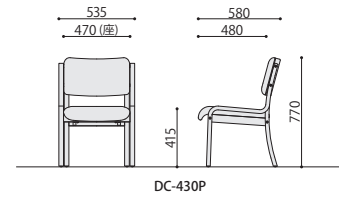

ダイニングチェア

折り畳みチェア

スツール/レセプションチェア

チェア価格帯リスト

DC-430P(BL)
ブルー JAN 038147

DC-430P(BJ)
ベージュ JAN 038154

DC-430P(WH)
ホワイト JAN 038178

DC-430P(GN)
グリーン JAN 079348

DC-430P 組立

ダイニングチェア(肘なし)

¥21,000円(税抜価格)

サイズ: W535×D580×H770(SH415)mm
張地: 合成皮革(ポリ塩化ビニル)
フレーム: 成型合板 ポリウレタン塗装
入数: 2
梱包寸数: 4.9才
梱包重量: 17kg
●スタッキング可能(4脚まで)

低ホルム仕様

■カラーサンプル

BL ブルー BJ ベージュ WH ホワイト GN グリーン

FC-470P(GN)
グリーン JAN 076064

FC-470P(PK)
ピンク JAN 076057

FC-470P 完成

折り畳みチェア

¥18,500円(税抜価格)

サイズ: W475×D590×H800(SH415)mm
折り畳み時: W475×D145×H910mm
張地: 合成皮革(ポリ塩化ビニル)
フレーム: 成型合板 ポリウレタン塗装
入数: 1
梱包寸数: 2.2才
梱包重量: 7kg

低ホルム仕様

■カラーサンプル

GN グリーン PK ピンク