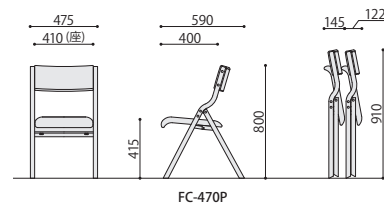

DC-430P 組立

ダイニングチェア(肘なし)

¥21,000円(税抜価格)

サイズ: W535×D580×H770(SH415)mm
張地: 合成皮革(ポリ塩化ビニル)
フレーム: 成型合板 ポリウレタン塗装
入数: 2
梱包寸数: 4.9才
梱包重量: 17kg
●スタッキング可能(4脚まで)

低ホルム仕様

■カラーサンプル

BL ブルー BJ ベージュ WH ホワイト GN グリーン

FC-470P(GN)
グリーン JAN 076064

FC-470P(PK)
ピンク JAN 076057

FC-470P 完成

折り畳みチェア

¥18,500円(税抜価格)

サイズ: W475×D590×H800(SH415)mm
折り畳み時: W475×D145×H910mm
張地: 合成皮革(ポリ塩化ビニル)
フレーム: 成型合板 ポリウレタン塗装
入数: 1
梱包寸数: 2.2才
梱包重量: 7kg

低ホルム仕様

■カラーサンプル

GN グリーン PK ピンク

折り畳み式

① 折り畳み可能

折り畳み式なので、持ち運びも楽に行え、収納にも場所を取りません。

② 使い心地の良い R 加工フレーム

フレームには角を取ったR加工を施しているため、フレームをつかんだ時の違和感が少ないやさしい使い心地です。

折り畳み時