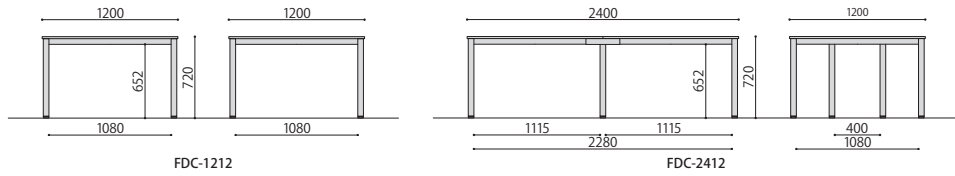

Desk/Wagon/Cabinet

ワークデスク

FDC-3612B(NA)
JAN 110942

配線ホール (開・閉)

配線ダクト
HD-790
JAN 119471

ワークデスク	価格	サイズ(mm)	梱包寸数	梱包重量
FDC-3612B	*157,000円(税抜価格)	W3600×D1200×H720	▲10.4才	▲97kg
FDC-3612W	*157,000円(税抜価格)	W3600×D1200×H720	▲10.4才	▲97kg

仕様/天板:パーティクルボード メラミン化粧板 エッジ:ABS フレーム:スチール 粉体塗装(B・ブラック W・ホワイト) 入数:1(8個口)

配線ダクト	価格	サイズ(mm)	梱包寸数	梱包重量
HD-790	18,000円(税抜価格)	W126×D62×H790	0.3才	1kg

仕様/本体:ABS樹脂(シルバー) 入数:1

WJ-IN2(WH)
JAN 108147

WJ-IN3(BK)
JAN 103463

ペントレー
袖箱、インゴン3段、脇机3段の
最上段には、ペントレーが付属しています。

ダブルサスペンションレール
LDC-K、LDC-R、LDC-WD、WJ-IN
はファイル収納等に便利な大型引き出し。
すべてに丈夫でスムーズに開閉する
ダブルサスペンションを採用。

インゴン	価格	サイズ(mm)	梱包寸数	梱包重量
WJ-IN2(WH)	*37,800円(税抜価格)	W395×D550×H615	6才	24kg
WJ-IN3(WH/BK)	*37,800円(税抜価格)	W395×D550×H615	6才	24kg

カラーサンプル

BL ブルー BR ブラウン GN グリーン

フェルトトップパネル 置き型	価格	サイズ(mm)	梱包寸数	梱包重量
OFP-580	*9,000円(税抜価格)	W580×D18×H290	0.3才	1.5kg
OFP-1000	*11,500円(税抜価格)	W1000×D18×H290	0.5才	2kg

仕様/パネル:フェルト(ポリエステル) ベース:スチール(φ85mm) 粉体塗装(ホワイト) 入数:1