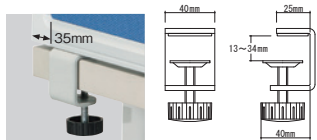

TJ-AJ
JAN 101551

KFP-1000(BL)
ブルー JAN 112878

KFP-1200(LIV)
ライトアイボリー JAN 112915

KFP-1400(BL)
ブルー JAN 112892

■カラーサンプル

取り付け金具
パネル端から金具端まで
35mm

13mm~34mm厚の天板に
取り付け可能です。

フェルトトップパネル 固定型	価格	サイズ(mm)	梱包寸数	梱包重量
KFP-1000 (BL/LIV)	●18,000円(税抜価格)	W1000×D25×H350	0.9才	2.8kg
KFP-1200 (BL/LIV)	●19,200円(税抜価格)	W1200×D25×H350	1才	3.0kg
KFP-1400 (BL/LIV)	●24,500円(税抜価格)	W1400×D25×H350	1.2才	3.2kg

仕様/パネル:フェルト(ポリエステル) フレーム:アルミ押出成型品 アルマイト仕上げ 入数:1 ●取付可能な天板厚(13~34mm)

両袖机	価格	サイズ(mm)	梱包寸数	梱包重量
LDC-R147-LR23(WH/NA)	●97,800円(税抜価格)	W1400×D700×H700	▲16.5才	71.6kg
LDC-R147-LR33(WH/NA)	●97,800円(税抜価格)	W1400×D700×H700	▲16.5才	72.3kg
LDC-R147-LR22(WH/NA)	●97,800円(税抜価格)	W1400×D700×H700	▲16.5才	70.9kg
LDC-R167-LR23(WH/NA)	●103,000円(税抜価格)	W1600×D700×H700	▲17.3才	77kg
LDC-R167-LR33(WH/NA)	●103,000円(税抜価格)	W1600×D700×H700	▲17.3才	77.6kg
LDC-R167-LR22(WH/NA)	●103,000円(税抜価格)	W1600×D700×H700	▲17.3才	76.2kg