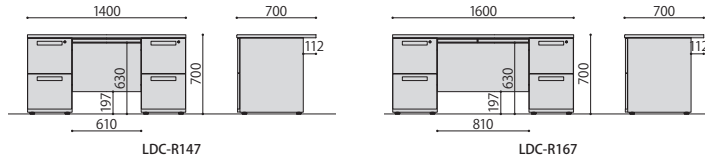

TJ-AJ
JAN 101551

KFP-1000(BL)
ブルー JAN 112878

KFP-1200(LIV)
ライトアイボリー JAN 112915

KFP-1400(BL)
ブルー JAN 112892

■カラーサンプル

取り付け金具
パネル端から金具端まで
35mm

13mm~34mm厚の天板に
取り付け可能です。

フェルトトップパネル 固定型	価格	サイズ(mm)	梱包寸数	梱包重量
KFP-1000 (BL/LIV)	●18,000円(税抜価格)	W1000×D25×H350	0.9才	2.8kg
KFP-1200 (BL/LIV)	●19,200円(税抜価格)	W1200×D25×H350	1才	3.0kg
KFP-1400 (BL/LIV)	●24,500円(税抜価格)	W1400×D25×H350	1.2才	3.2kg

仕様/パネル:フェルト(ポリエステル) フレーム:アルミ押出成型品 アルマイト仕上げ 入数:1 ●取付可能な天板厚(13~34mm)

両袖机	価格	サイズ(mm)	梱包寸数	梱包重量
LDC-R147-LR23(WH/NA)	●97,800円(税抜価格)	W1400×D700×H700	▲16.5才	71.6kg
LDC-R147-LR33(WH/NA)	●97,800円(税抜価格)	W1400×D700×H700	▲16.5才	72.3kg
LDC-R147-LR22(WH/NA)	●97,800円(税抜価格)	W1400×D700×H700	▲16.5才	70.9kg
LDC-R167-LR23(WH/NA)	●103,000円(税抜価格)	W1600×D700×H700	▲17.3才	77kg
LDC-R167-LR33(WH/NA)	●103,000円(税抜価格)	W1600×D700×H700	▲17.3才	77.6kg
LDC-R167-LR22(WH/NA)	●103,000円(税抜価格)	W1600×D700×H700	▲17.3才	76.2kg

仕様/天板:パーティクルボード(27mm厚)メラミン化粧繊維板(ホワイト・ナチュラル) 脚フレーム:スチール粉体塗装(ホワイト) 扉板:スチール粉体塗装(ホワイト) 抽箱:スチール粉体塗装(ホワイト) 入数:1(4個口) ●仕切板 LDC-R147-LR23・LDC-R167-LR23/中サイズ1枚 大サイズ3枚、LDC-R147-LR33・LDC-R167-LR33/中サイズ2枚 大サイズ2枚、LDC-R147-LR22・LDC-R167-LR22/大サイズ4枚 ●ペントレー LDC-R147-LR23・LDC-R167-LR23/1個付き、LDC-R147-LR33・LDC-R167-LR33/2個付き

脇机	価格	サイズ(mm)	梱包寸数	梱包重量
LDC-WD2(WH/NA)	●43,700円(税抜価格)	W400×D700×H700	7.6才	28kg
LDC-WD3(WH/NA)	●44,800円(税抜価格)	W400×D700×H700	7.6才	28kg

仕様/天板:パーティクルボード(27mm厚)メラミン化粧板(ホワイト・ナチュラル) 抽箱:スチール粉体塗装(ホワイト) 入数:1(2個口) ●仕切板 LDC-WD2/大サイズ2枚、LDC-WD3/中サイズ1枚 大サイズ1枚 ●ペントレー LDC-WD3/1個付き