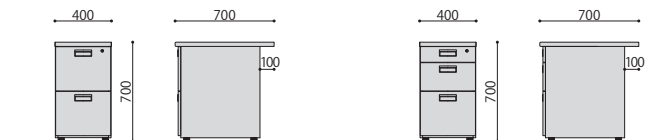

引き出し内寸
上段:W318×D421×H59(107)
中段:W318×D421×H97(166)
下段:W318×D487×H155(262)

TJ-WD2
JAN 052464

引き出し内寸
上・下段:
W318×D487×H182(292)

TJ-WD3
JAN 052471

引き出し内寸
上段:W318×D421×H59(107)
中段:W318×D421×H143(196)
下段:W318×D487×H182(292)

TJ-AJ
JAN 101551

組立

両袖机	価格	サイズ(mm)	梱包才数	梱包重量
TJ-R147	105,000円(税抜価格)	W1400×D700×H700	▲11.2才	70kg
TJ-R167	112,000円(税抜価格)	W1600×D700×H700	▲11.6才	75kg

仕様/天板:パーティクルボード(30mm厚)メラミン化粧板(ライトグレー) 扉板:スチール 粉体塗装(ライトグレー) 袖箱:スチール 粉体塗装(ライトグレー) 入数:1(4個口) ●仕切板 中サイズ1枚 大サイズ3枚 ●ベントレー 1個付き

TJ-R147

TJ-R167

完成

インワゴン	価格	サイズ(mm)	梱包才数	梱包重量
TJ-IN2	38,900円(税抜価格)	W395×D550×H615	6才	24kg
TJ-IN3	38,900円(税抜価格)	W395×D550×H615	6才	24kg

仕様/天板:スチール 粉体塗装(ライトグレー) 袖箱:スチール 粉体塗装(ライトグレー) 入数:1 ●仕切板 TJ-IN3/小サイズ1枚、中サイズ1枚 TJ-IN2/中サイズ2枚 ●TJ-IN3はベントレー 1個付き

TJ-IN2

TJ-IN3

組立

脇机	価格	サイズ(mm)	梱包才数	梱包重量
TJ-WD2	46,200円(税抜価格)	W400×D700×H700	7.3才	28kg
TJ-WD3	47,300円(税抜価格)	W400×D700×H700	7.3才	28kg

仕様/天板:パーティクルボード(30mm厚)メラミン化粧板(ライトグレー) 袖箱:スチール 粉体塗装(ライトグレー) 入数:1(2個口) ●仕切板 TJ-WD3/中サイズ1枚、大サイズ1枚 TJ-WD2/大サイズ2枚 ●TJ-WD3はベントレー 1個付き