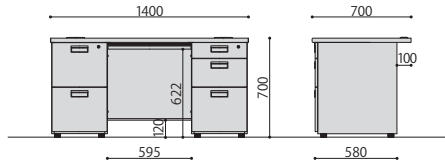

食器棚・
フリーボックス

ファイルワゴン

TJ-R167
JAN 052433

引き出し内寸(左)
上・下段:
W318×D487×H182(292)

引き出し内寸(右)
上段:W318×D421×H59(107)
中段:W318×D421×H143(196)
下段:W318×D487×H182(292)

TJ-IN2
JAN 052440

引き出し内寸
上・下段:
W318×D487×H155(262)

TJ-IN3
JAN 052457

引き出し内寸
上段:W318×D421×H59(107)
中段:W318×D421×H97(166)
下段:W318×D487×H155(262)

TJ-WD2
JAN 052464

引き出し内寸
上・下段:
W318×D487×H182(292)

TJ-WD3
JAN 052471

引き出し内寸
上段:W318×D421×H59(107)
中段:W318×D421×H143(196)
下段:W318×D487×H182(292)

TJ-AJ
JAN 101551

組立

両袖机	価格	サイズ(mm)	梱包才数	梱包重量
TJ-R147	105,000円(税抜価格)	W1400×D700×H700	▲11.2才	70kg
TJ-R167	112,000円(税抜価格)	W1600×D700×H700	▲11.6才	75kg

仕様/天板:パーティクルボード(30mm厚)メラミン化粧板(ライトグレー) 扉板:スチール 粉体塗装(ライトグレー) 袖箱:スチール 粉体塗装(ライトグレー) 入数:1(4個口) ●仕切板 中サイズ1枚 大サイズ3枚 ●ベントレー 1個付き

TJ-R147

TJ-R167

完成

インワゴン	価格	サイズ(mm)	梱包才数	梱包重量
TJ-IN2	38,900円(税抜価格)	W395×D550×H615	6才	24kg
TJ-IN3	38,900円(税抜価格)	W395×D550×H615	6才	24kg

仕様/天板:スチール 粉体塗装(ライトグレー) 袖箱:スチール 粉体塗装(ライトグレー) 入数:1 ●仕切板 TJ-IN3/小サイズ1枚、中サイズ1枚 TJ-IN2/中サイズ2枚 ●TJ-IN3はベントレー 1個付き