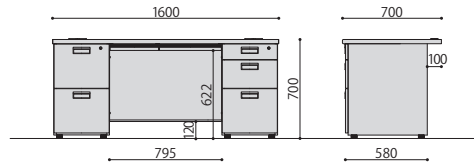

引き出し内寸
上段:W318×D421×H59(107)
中段:W318×D421×H97(166)
下段:W318×D487×H155(262)

TJ-WD2
JAN 052464

引き出し内寸
上・下段:
W318×D487×H182(292)

TJ-WD3
JAN 052471

引き出し内寸
上段:W318×D421×H59(107)
中段:W318×D421×H143(196)
下段:W318×D487×H182(292)

TJ-AJ
JAN 101551

組立

両袖机	価格	サイズ(mm)	梱包才数	梱包重量
TJ-R147	105,000円(税抜価格)	W1400×D700×H700	▲11.2才	70kg
TJ-R167	112,000円(税抜価格)	W1600×D700×H700	▲11.6才	75kg

仕様/天板:パーティクルボード(30mm厚)メラミン化粧板(ライトグレー) 扉板:スチール 粉体塗装(ライトグレー) 袖箱:スチール 粉体塗装(ライトグレー) 入数:1(4個口) ●仕切板 中サイズ1枚 大サイズ3枚 ●ベントレー 1個付き

TJ-R147

TJ-R167

完成

インワゴン	価格	サイズ(mm)	梱包才数	梱包重量
TJ-IN2	38,900円(税抜価格)	W395×D550×H615	6才	24kg
TJ-IN3	38,900円(税抜価格)	W395×D550×H615	6才	24kg

仕様/天板:スチール 粉体塗装(ライトグレー) 袖箱:スチール 粉体塗装(ライトグレー) 入数:1 ●仕切板 TJ-IN3/小サイズ1枚、中サイズ1枚 TJ-IN2/中サイズ2枚 ●TJ-IN3はベントレー 1個付き

TJ-IN2

TJ-IN3

組立

脇机	価格	サイズ(mm)	梱包才数	梱包重量
TJ-WD2	46,200円(税抜価格)	W400×D700×H700	7.3才	28kg
TJ-WD3	47,300円(税抜価格)	W400×D700×H700	7.3才	28kg

仕様/天板:パーティクルボード(30mm厚)メラミン化粧板(ライトグレー) 袖箱:スチール 粉体塗装(ライトグレー) 入数:1(2個口) ●仕切板 TJ-WD3/中サイズ1枚、大サイズ1枚 TJ-WD2/大サイズ2枚 ●TJ-WD3はベントレー 1個付き