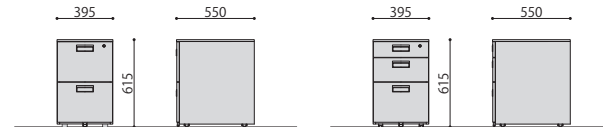

TJ-AJ
JAN 101551

組立

両袖机	価格	サイズ(mm)	梱包才数	梱包重量
TJ-R147	105,000円(税抜価格)	W1400×D700×H700	▲11.2才	70kg
TJ-R167	112,000円(税抜価格)	W1600×D700×H700	▲11.6才	75kg

仕様/天板:パーティクルボード(30mm厚)メラミン化粧板(ライトグレー) 扉板:スチール 粉体塗装(ライトグレー) 袖箱:スチール 粉体塗装(ライトグレー) 入数:1(4個口) ●仕切板 中サイズ1枚 大サイズ3枚 ●ベントレー 1個付き

TJ-R147

TJ-R167

完成

インワゴン	価格	サイズ(mm)	梱包才数	梱包重量
TJ-IN2	38,900円(税抜価格)	W395×D550×H615	6才	24kg
TJ-IN3	38,900円(税抜価格)	W395×D550×H615	6才	24kg

仕様/天板:スチール 粉体塗装(ライトグレー) 袖箱:スチール 粉体塗装(ライトグレー) 入数:1 ●仕切板 TJ-IN3/小サイズ1枚、中サイズ1枚 TJ-IN2/中サイズ2枚 ●TJ-IN3はベントレー 1個付き

TJ-IN2

TJ-IN3

組立

脇机	価格	サイズ(mm)	梱包才数	梱包重量
TJ-WD2	46,200円(税抜価格)	W400×D700×H700	7.3才	28kg
TJ-WD3	47,300円(税抜価格)	W400×D700×H700	7.3才	28kg

仕様/天板:パーティクルボード(30mm厚)メラミン化粧板(ライトグレー) 袖箱:スチール 粉体塗装(ライトグレー) 入数:1(2個口) ●仕切板 TJ-WD3/中サイズ1枚、大サイズ1枚 TJ-WD2/大サイズ2枚 ●TJ-WD3はベントレー 1個付き