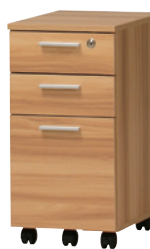

Desk/Wagon/Cabinet

MD シリーズ

／MDシリーズ

アクセサリ-MRS-13
P.205

アクセサリ-ACH-1700
P.203

チェア:K-926(GR)
P.037

写真はMD-1050(NA)、MD-IN3(NA)

Desk/Wagon/Cabinet

MD-1050(NA)
JAN 096147

組立

木製デスク	価格	サイズ(mm)	梱包才数	梱包重量
MD-1050(NA)	28,200円(税抜価格)	W1000×D500×H720	3.4才	26kg

仕様 / 天板:パーティクルボード メラミン化粧板 側板:パーティクルボード メラミン化粧板 扉板:パーティクルボード メラミン化粧板 入数:1

MD-1250(NA)
JAN 096178

組立

木製デスク	価格	サイズ(mm)	梱包才数	梱包重量
MD-1250(NA)	31,400円(税抜価格)	W1200×D500×H720	4.1才	29kg

仕様 / 天板:パーティクルボード メラミン化粧板 側板:パーティクルボード メラミン化粧板 扉板:パーティクルボード メラミン化粧板 入数:1

引き出し内寸 (MD-1050)
W419×D338×H53(60)

引き出し内寸 (MD-1250)
W519×D338×H53(60)

MD-IN3(NA)
JAN 096185

完組

木製インワゴン	価格	サイズ(mm)	梱包才数	梱包重量
MD-IN3(NA)	33,200円(税抜価格)	W300×D400×H600	4.1才	16kg