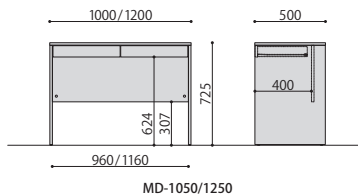

MD-1050(NA)
JAN 096147

組立

木製デスク	価格	サイズ(mm)	梱包才数	梱包重量
MD-1050(NA)	28,200円(税抜価格)	W1000×D500×H720	3.4才	26kg

仕様 / 天板:パーティクルボード メラミン化粧板 側板:パーティクルボード メラミン化粧板 扉板:パーティクルボード メラミン化粧板 入数:1

MD-1250(NA)
JAN 096178

組立

木製デスク	価格	サイズ(mm)	梱包才数	梱包重量
MD-1250(NA)	31,400円(税抜価格)	W1200×D500×H720	4.1才	29kg

仕様 / 天板:パーティクルボード メラミン化粧板 側板:パーティクルボード メラミン化粧板 扉板:パーティクルボード メラミン化粧板 入数:1

引き出し内寸 (MD-1050)
W419×D338×H53(60)

引き出し内寸 (MD-1250)
W519×D338×H53(60)

MD-IN3(NA)
JAN 096185

完組

木製インワゴン	価格	サイズ(mm)	梱包才数	梱包重量
MD-IN3(NA)	33,200円(税抜価格)	W300×D400×H600	4.1才	16kg

仕様 / 本体:パーティクルボード メラミン化粧板 入数:1 ●上段のみ施錠可能

引き出し内寸
上段:W215×D315×H73(80)
中段:W215×D325×H73(80)
下段:W215×D325×H185(260)