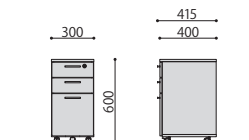

MD-1050(NA)
JAN 096147

組立

木製デスク	価格	サイズ(mm)	梱包才数	梱包重量
MD-1050(NA)	28,200円(税抜価格)	W1000×D500×H720	3.4才	26kg

仕様 / 天板:パーティクルボード メラミン化粧板 側板:パーティクルボード メラミン化粧板 扉板:パーティクルボード メラミン化粧板 入数:1

MD-1250(NA)
JAN 096178

組立

木製デスク	価格	サイズ(mm)	梱包才数	梱包重量
MD-1250(NA)	31,400円(税抜価格)	W1200×D500×H720	4.1才	29kg

仕様 / 天板:パーティクルボード メラミン化粧板 側板:パーティクルボード メラミン化粧板 扉板:パーティクルボード メラミン化粧板 入数:1

引き出し内寸 (MD-1050)
W419×D338×H53(60)

引き出し内寸 (MD-1250)
W519×D338×H53(60)

MD-IN3(NA)
JAN 096185

完組

木製インワゴン	価格	サイズ(mm)	梱包才数	梱包重量
MD-IN3(NA)	33,200円(税抜価格)	W300×D400×H600	4.1才	16kg

仕様 / 本体:パーティクルボード メラミン化粧板 入数:1 ●上段のみ施錠可能

引き出し内寸
上段:W215×D315×H73(80)
中段:W215×D325×H73(80)
下段:W215×D325×H185(260)