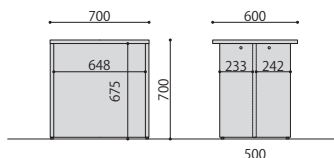

Desk/Wagon/Cabinet

カウンターシリーズ

チェア

デスク・ワゴン
キャビネット

パーティション

テーブル

応接

ロビー

エクステリア

オフィス
アクセサリ

抗ウイルス

ワークデスク

昇降デスク・
テーブル

LDCシリーズ

TJシリーズ

MDシリーズ

カウンターシリーズ

書庫

食器棚・
フリーボックス

ファイルワゴン

／ハイカウンター(H1000mm) ／ハイコーナーカウンター(H1000mm)

ハイカウンター	価格	サイズ(mm)	梱包寸数	梱包重量
HCT-1245(WH)	44,300円(税抜価格)	W1200×D450×H1000	▲4.3才	25.2kg
HCT-945(WH)	39,400円(税抜価格)	W900×D450×H1000	▲3.2才	20.6kg

仕様 / 天板: ポリエステル化粧板 フラッシュ加工 幕板: プリント紙化粧板貼り フラッシュ加工 側板: パーティクルボード プリント紙化粧板貼り 入数: 1

●有効内寸:

1200サイズ: W1148×D397×上部:H350/下部:H600

900サイズ: W848×D397×上部:H350/下部:H600

ハイコーナーカウンター	価格	サイズ(mm)	梱包寸数	梱包重量
HCT-C445(WH)	33,400円(税抜価格)	W450×D450×H1000	1.7才	10.5kg

仕様 / 天板: ポリエステル化粧板 フラッシュ加工 側板: パーティクルボード プリント紙化粧板貼り 入数: 1

／ローカウンター(H700mm)

ローカウンター	価格	サイズ(mm)	梱包寸数	梱包重量
LCT-1460(WH)	47,600円(税抜価格)	W1400×D600×H700	▲3.3才	20.2kg
LCT-760(WH)	36,300円(税抜価格)	W700×D600×H700	2.1才	14kg

仕様 / 天板: ポリエステル化粧板 フラッシュ加工 本体: プリント紙化粧板貼り フラッシュ加工入数: 1

●幕板は中央位置への組み付けになります。

脚間有効寸法: 1400サイズ: W1348×H675

700サイズ: W648×H675

／ローコーナーカウンター(H700mm)

ローコーナーカウンター	価格	サイズ(mm)	梱包寸数	梱包重量
LCT-C600(WH)	33,200円(税抜価格)	W600×D600×H700	1.5才	12.2kg

仕様 / 天板: ポリエステル化粧板 フラッシュ加工 本体: プリント紙化粧板貼り フラッシュ加工入数: 1

LCT-760

完成 完成品

完組 完成品(一部組み立てが必要)

組立 組み立てが必要な商品

グリーン購入法適合商品

国産製品