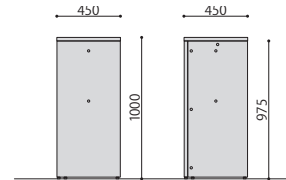

Desk/Wagon/Cabinet

カウンターシリーズ

写真はHCT-1245(WH)、HCT-945(WH)、HCT-C445、LCT-1460(WH)、LCT-760(WH)

HCT-1245

HCT-945

HCT-C445

チェア

デスク・ワゴン
キャビネット

／ハイカウンター(H1000mm) ／ハイコーナーカウンター(H1000mm)

HCT-1245(WH)
ホワイト JAN 085837

HCT-945(WH)
ホワイト JAN 085844

HCT-1245
内側

HCT-C445(WH)
ホワイト JAN 085851

ハイカウンター	価格	サイズ(mm)	梱包寸数	梱包重量
HCT-1245(WH)	44,300円(税抜価格)	W1200×D450×H1000	▲4.3才	25.2kg
HCT-945(WH)	39,400円(税抜価格)	W900×D450×H1000	▲3.2才	20.6kg

仕様 / 天板: ポリエステル化粧板 フラッシュ加工 幕板: プリント紙化粧板貼り フラッシュ加工 側板: パーティクルボード プリント紙化粧板貼り 入数: 1

●有効内寸:

1200サイズ: W1148×D397×上部:H350/下部:H600

900サイズ: W848×D397×上部:H350/下部:H600

ハイコーナーカウンター	価格	サイズ(mm)	梱包寸数	梱包重量
HCT-C445(WH)	33,400円(税抜価格)	W450×D450×H1000	1.7才	10.5kg