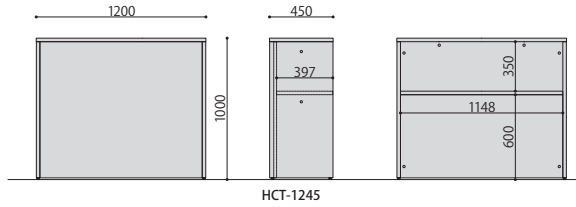

Desk/Wagon/Cabinet

カウンターシリーズ

写真はHCT-1245(WH)、HCT-945(WH)、HCT-C445、LCT-1460(WH)、LCT-760(WH)

HCT-1245

HCT-945

HCT-C445

チェア

デスク・ワゴン
キャビネット

／ハイカウンター(H1000mm) ／ハイコーナーカウンター(H1000mm)

HCT-1245(WH)
ホワイト JAN 085837

HCT-945(WH)
ホワイト JAN 085844

HCT-1245
内側

HCT-C445(WH)
ホワイト JAN 085851

ハイカウンター	価格	サイズ(mm)	梱包寸数	梱包重量
HCT-1245(WH)	44,300円(税抜価格)	W1200×D450×H1000	▲4.3才	25.2kg
HCT-945(WH)	39,400円(税抜価格)	W900×D450×H1000	▲3.2才	20.6kg

仕様 / 天板: ポリエステル化粧板 フラッシュ加工 幕板: プリント紙化粧板貼り フラッシュ加工 側板: パーティクルボード プリント紙化粧板貼り 入数: 1

●有効内寸:

1200サイズ: W1148×D397×上部:H350/下部:H600

900サイズ: W848×D397×上部:H350/下部:H600

ハイコーナーカウンター	価格	サイズ(mm)	梱包寸数	梱包重量
HCT-C445(WH)	33,400円(税抜価格)	W450×D450×H1000	1.7才	10.5kg