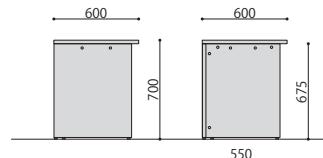

LCT-C600

完成 完成品

完組 完成品(一部組み立てが必要)

組立 組み立てが必要な商品

グリーン購入法適合商品

国産製品