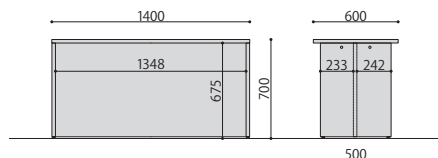

Desk/Wagon/Cabinet

カウンターシリーズ

チェア

デスク・ワゴン
キャビネット

パーティション

テーブル

応接

ロビー

エクステリア

オフィス
アクセサリ

抗ウイルス

ワークデスク

昇降デスク・
テーブル

LDCシリーズ

TJシリーズ

MDシリーズ

カウンターシリーズ

書庫

食器棚・
フリーボックス

ファイルワゴン

／ハイカウンター(H1000mm) ／ハイコーナーカウンター(H1000mm)

ハイカウンター	価格	サイズ(mm)	梱包寸数	梱包重量
HCT-1245(WH)	44,300円(税抜価格)	W1200×D450×H1000	▲4.3才	25.2kg
HCT-945(WH)	39,400円(税抜価格)	W900×D450×H1000	▲3.2才	20.6kg

仕様 / 天板: ポリエステル化粧板 フラッシュ加工 幕板: プリント紙化粧板貼り フラッシュ加工 側板: パーティクルボード プリント紙化粧板貼り 入数: 1

●有効内寸:

1200サイズ: W1148×D397×上部:H350/下部:H600

900サイズ: W848×D397×上部:H350/下部:H600

ハイコーナーカウンター	価格	サイズ(mm)	梱包寸数	梱包重量
HCT-C445(WH)	33,400円(税抜価格)	W450×D450×H1000	1.7才	10.5kg

仕様 / 天板: ポリエステル化粧板 フラッシュ加工 側板: パーティクルボード プリント紙化粧板貼り 入数: 1

／ローカウンター(H700mm)

ローカウンター	価格	サイズ(mm)	梱包寸数	梱包重量
LCT-1460(WH)	47,600円(税抜価格)	W1400×D600×H700	▲3.3才	20.2kg
LCT-760(WH)	36,300円(税抜価格)	W700×D600×H700	2.1才	14kg

仕様 / 天板: ポリエステル化粧板 フラッシュ加工 本体: プリント紙化粧板貼り フラッシュ加工入数: 1

●幕板は中央位置への組み付けになります。

脚間有効寸法: 1400サイズ: W1348×H675

700サイズ: W648×H675

／ローコーナーカウンター(H700mm)

ローコーナーカウンター	価格	サイズ(mm)	梱包寸数	梱包重量
LCT-C600(WH)	33,200円(税抜価格)	W600×D600×H700	1.5才	12.2kg

仕様 / 天板: ポリエステル化粧板 フラッシュ加工 本体: プリント紙化粧板貼り フラッシュ加工入数: 1

LCT-1460

完成 完成品

完組 完成品(一部組み立てが必要)

組立 組み立てが必要な商品

グリーン購入法適合商品

国産製品