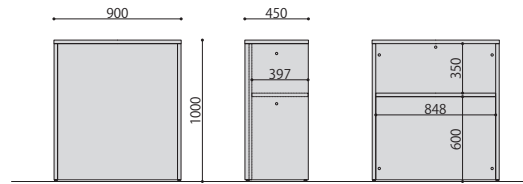

Desk/Wagon/Cabinet

カウンターシリーズ

写真はHCT-1245(WH)、HCT-945(WH)、HCT-C445、LCT-1460(WH)、LCT-760(WH)

HCT-1245

HCT-945

HCT-C445

チェア

デスク・ワゴン
キャビネット

／ハイカウンター(H1000mm) ／ハイコーナーカウンター(H1000mm)

HCT-1245(WH)
ホワイト JAN 085837

HCT-945(WH)
ホワイト JAN 085844

HCT-1245
内側

HCT-C445(WH)
ホワイト JAN 085851

ハイカウンター	価格	サイズ(mm)	梱包寸数	梱包重量
HCT-1245(WH)	44,300円(税抜価格)	W1200×D450×H1000	▲4.3才	25.2kg
HCT-945(WH)	39,400円(税抜価格)	W900×D450×H1000	▲3.2才	20.6kg

仕様 / 天板: ポリエステル化粧板 フラッシュ加工 幕板: プリント紙化粧板貼り フラッシュ加工 側板: パーティクルボード プリント紙化粧板貼り 入数: 1

●有効内寸:

1200サイズ: W1148×D397×上部:H350/下部:H600

900サイズ: W848×D397×上部:H350/下部:H600

ハイコーナーカウンター	価格	サイズ(mm)	梱包寸数	梱包重量
HCT-C445(WH)	33,400円(税抜価格)	W450×D450×H1000	1.7才	10.5kg