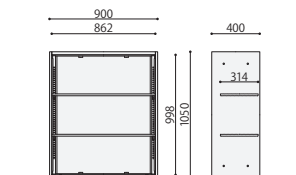

LDC-H90N(WH)

Caution

スチール扉・オープン・アクリル扉・両開き扉は床に直置きすると、床の水平状態によっては本体に歪みが生じる可能性があります。ご使用の際は、床に接する面に必ずベースを設置した上でお使い下さい。