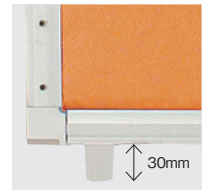

／PSAクリアパネル

テーブル:AKT-1275(オーク)
P.113

チェア:EL-6W-ZR-BK
P.040

写真はPSA-1509F、PSA-1812A、PSA-1809A、PSA-1512A、PSA-1509A、PSA-1512F、PSA-MJ、PSA-2J、PSA-JK18

PSA-1509A (NV)
B ネイビー

PSA-1509F

完成  

アルミパーティション	価格	サイズ(mm)	梱包才数	梱包重量
PSA-1812A	●58,900円(税抜価格)	W1200×D25×H1800	▲3.3才	12.4kg
PSA-1810A	●57,700円(税抜価格)	W1000×D25×H1800	▲3.2才	12.2kg
PSA-1809A	●53,300円(税抜価格)	W900×D25×H1800	▲2.5才	9.6kg
PSA-1512A	●52,600円(税抜価格)	W1200×D25×H1500	▲2.7才	10.2kg
PSA-1510A	●50,700円(税抜価格)	W1000×D25×H1500	▲2.6才	10kg
PSA-1509A	●46,800円(税抜価格)	W900×D25×H1500	▲2.1才	7.9kg
PSA-1507A	●45,100円(税抜価格)	W700×D25×H1500	▲2才	7.7kg
PSA-1212A	●46,100円(税抜価格)	W1200×D25×H1200	▲2.2才	8.3kg
PSA-1210A	●43,800円(税抜価格)	W1000×D25×H1200	▲2.1才	8.1kg
PSA-1209A	●41,600円(税抜価格)	W900×D25×H1200	▲1.7才	6.8kg
PSA-1207A	●37,300円(税抜価格)	W700×D25×H1200	1.6才	6.6kg

仕様/パネル:ペーパーハニカム 表面布張り フレーム:アルミ押出成型品 アルマイト仕上げ パネル厚:18mm 入数:1

■カラーサンプル(防炎加工)

Bオレンジ Bワイン Bネイビー Bブルー Bグリーン Bベージュ Bグレー

■カラーサンプル(別張対応)

オレンジ ワイン ダークブルー ブルー グリーン ベージュ グレー

床面からパネルまでの高さは
30mmです。

完成  

全面透明パネル	価格	サイズ(mm)	梱包才数	梱包重量
PSA-1512F	●66,400円(税抜価格)	W1200×D25×H1500	▲2.7才	10.2kg
PSA-1509F	●52,900円(税抜価格)	W900×D25×H1500	▲2.1才	6kg

仕様/フレーム:アルミ押出成型品 アルマイト仕上げ パネル透明部:6mm厚ポリカーボネイト 入数:1

パネル部(半透明)

床面からパネルまでの高さは
30mmです。