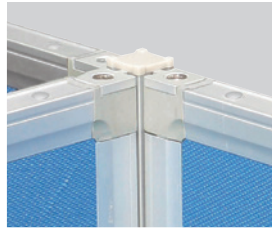

抗ウイルス
パーティション

スクリーン衝立

ATシリーズ・
AA・AACシリーズ

／ 連結パーツ

2方向連結(直線) (PSA-2J×1)

2方向連結(L字) (PSA-2J×1)

3方向連結 (PSA-JK18 PSA-MJ×3)

4方向連結 (PSA-JK18×1 PSA-MJ×4)

高さ違い連結 (PSA-JK18×1 PSA-MJ×4)

連結支柱
(PSA-JK18 PSA-JK15)

完成

連結金具(2方向用)	価格	サイズ(mm)	梱包才数	梱包重量
PSA-2J	¥1,300 (税抜価格)	W50×D25×H5	0.02才	0.1kg

仕様/本体: アルミ アルマイト仕上げ 入数: 1セット(上・下2個入)

完成

連結金具(3方向・4方向用)	価格	サイズ(mm)	梱包才数	梱包重量
PSA-MJ	¥1,100 (税抜価格)	W33×D25×H5	0.01才	0.1kg