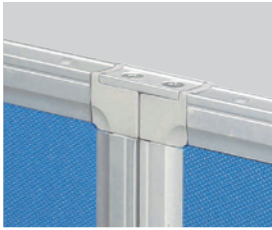

抗ウイルス
パーティション

スクリーン衝立

ATシリーズ・
AA・AACシリーズ

／ 連結パーツ

2方向連結(直線) (PSA-2J×1)

2方向連結(L字) (PSA-2J×1)

3方向連結 (PSA-JK18 PSA-MJ×3)

4方向連結 (PSA-JK18×1 PSA-MJ×4)