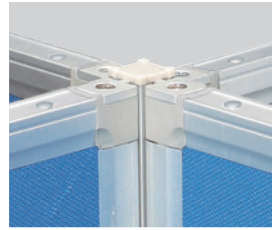

抗ウイルス
パーティション

スクリーン衝立

ATシリーズ・
AA・AACシリーズ

／ 連結パーツ

2方向連結(直線) (PSA-2J×1)

2方向連結(L字) (PSA-2J×1)

3方向連結 (PSA-JK18 PSA-MJ×3)

4方向連結 (PSA-JK18×1 PSA-MJ×4)

高さ違い連結 (PSA-JK18×1 PSA-MJ×4)

連結支柱
(PSA-JK18 PSA-JK15)

完成

連結金具(2方向用)	価格	サイズ(mm)	梱包才数	梱包重量
PSA-2J	¥1,300 (税抜価格)	W50×D25×H5	0.02才	0.1kg

仕様/本体: アルミ アルマイト仕上げ 入数: 1セット(上・下2個入)

完成

連結金具(3方向・4方向用)	価格	サイズ(mm)	梱包才数	梱包重量
PSA-MJ	¥1,100 (税抜価格)	W33×D25×H5	0.01才	0.1kg