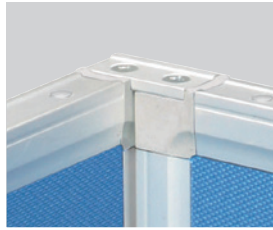

抗ウイルス
パーティション

スクリーン衝立

ATシリーズ・
AA・AACシリーズ

／ 連結パーツ

2方向連結(直線) (PSA-2J×1)

2方向連結(L字) (PSA-2J×1)

3方向連結 (PSA-JK18 PSA-MJ×3)

4方向連結 (PSA-JK18×1 PSA-MJ×4)

高さ違い連結 (PSA-JK18×1 PSA-MJ×4)

連結支柱
(PSA-JK18 PSA-JK15)

完成

連結金具(2方向用)	価格	サイズ(mm)	梱包才数	梱包重量
PSA-2J	¥1,300 (税抜価格)	W50×D25×H5	0.02才	0.1kg

仕様/本体: アルミ アルマイト仕上げ 入数: 1セット(上・下2個入)

完成

連結金具(3方向・4方向用)	価格	サイズ(mm)	梱包才数	梱包重量
PSA-MJ	¥1,100 (税抜価格)	W33×D25×H5	0.01才	0.1kg