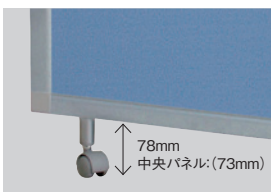

SMP-3CL(BL)

折り畳み例

SMP-3PC(CR)

折り畳み例

床面からパネルまでの高さは、78mmです。
(中央パネルは73mm)

パネルのジョイント部には、樹脂プレートが入っており、隙間をつくりません。

完組

SMP三つ折パーティション	価格	サイズ(mm)	梱包寸数	梱包重量
SMP-3CL(BL)	●84,000円(税抜価格)	W1800×D400×H1725mm 折りたたみ時: W595×D400×H1725mm	▲3.6才	24.4kg

仕様/パネル枠: スチール粉体塗装(シルバー) 幕部: 布(ブルー) 入数: 1
●マグネット連結機能付 ●両方向に360°回転が可能 ●キャスター: (大)ストッパー付、(大)ストッパー無、(小)各2コ

完組

SMP三つ折パーティション	価格	サイズ(mm)	梱包寸数	梱包重量
SMP-3PC(CR)	●77,700円(税抜価格)	W1800×D400×H1725mm 折りたたみ時: W595×D400×H1725mm	▲3.6才	20kg

仕様/パネル枠: スチール粉体塗装(シルバー) 幕部: ポリカーボネイト(クリアーフロスト) 入数: 1
●マグネット連結機能付 ●両方向に360°回転が可能 ●キャスター: (大)ストッパー付、(大)ストッパー無、(小)各2コ

パネル部
ポリカーボネイト(CR)
自然光を取り込みスペースの明るさを保ちつつ、適度なプライバシー空間をつくるのに最適な、半透明のクリアパネル。