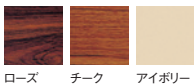

## ／櫛(ポリ化粧板タイプ)

<ポリ化粧板タイプ>

櫛-66 (ブラック)  
JAN 110775

櫛-88 (ホワイト)  
JAN 110805

折り畳み例

床面からパネルまでの高さは  
144mmです。

■ポリ板カラーサンプル

ローズ チーク アイボリー

ホワイト ブラック

三折衝立	価格	サイズ(mm)	完組  	梱包寸数	梱包重量
櫛-66(アイボリー)	●103,400円(税抜価格)	W1800×D400×H1720 折り畳み時:W620×D400×H1720	 	▲4.6才	25kg
櫛-66(ブラック/チーク/ローズ/ホワイト)	●117,000円(税抜価格)	W1800×D400×H1720 折り畳み時:W620×D400×H1720	 	▲4.6才	25kg
櫛-88(アイボリー)	●113,900円(税抜価格)	W1800×D400×H2000 折り畳み時:W620×D400×H2000	 	▲6才	28.5kg
櫛-88(ブラック/チーク/ローズ/ホワイト)	●132,400円(税抜価格)	W1800×D400×H2000 折り畳み時:W620×D400×H2000	 	▲6才	28.5kg