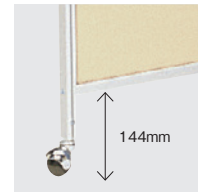

## ／櫛(ポリ化粧板タイプ)

<ポリ化粧板タイプ>

櫛-66 (ブラック)  
JAN 110775

櫛-88 (ホワイト)  
JAN 110805

折り畳み例

床面からパネルまでの高さは  
144mmです。

■ポリ板カラーサンプル

ローズ チーク アイボリー

ホワイト ブラック

三折衝立	価格	サイズ(mm)	完組  	梱包寸数	梱包重量
櫛-66(アイボリー)	●103,400円(税抜価格)	W1800×D400×H1720 折り畳み時:W620×D400×H1720	 	▲4.6才	25kg
櫛-66(ブラック/チーク/ローズ/ホワイト)	●117,000円(税抜価格)	W1800×D400×H1720 折り畳み時:W620×D400×H1720	 	▲4.6才	25kg
櫛-88(アイボリー)	●113,900円(税抜価格)	W1800×D400×H2000 折り畳み時:W620×D400×H2000	 	▲6才	28.5kg
櫛-88(ブラック/チーク/ローズ/ホワイト)	●132,400円(税抜価格)	W1800×D400×H2000 折り畳み時:W620×D400×H2000	 	▲6才	28.5kg