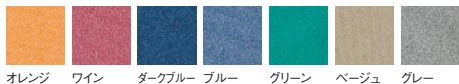

／桜(キャスター脚)

<布タイプ>

桜-54CBC (ブルー)
JAN 112106

桜-54PCBC (グレー)
JAN 112175

桜-64CBC (ワイン)
JAN 112311

桜-64PCBC (ダークブルー)
JAN 112380

・布タイプ

完組

仕様/パネル部: フラッシュ合板 表面布張り 窓部: ポリスチロール パネル枠: スチール(□24mm) メラミン焼付塗装 脚: アルミダイキャスト ボールキャスター: ポリプロピレン ストッパー付 2コ ストッパーなし 2コ 入数: 1(2個口)

■布カラーサンプル

オレンジ ワイン ダークブルー ブルー グリーン ベージュ グレー

■布カラーサンプル(防炎加工) ※別張対応

Bオレンジ Bワイン Bネイビー Bブルー Bグリーン Bベージュ Bグレー