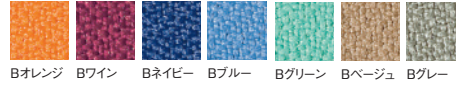

／桜(アジャスター脚)

<布タイプ>

桜-54C (ブルー)
JAN 049969

桜-54PC (グレー)
JAN 068526

桜-64C (グリーン)
JAN 120095

桜-64PC (ベージュ)
JAN 119488

・布タイプ

衝立	価格	サイズ(mm)	梱包才数	梱包重量
桜-54C	49,800円(税抜価格)	W1250×D400×H1500	^2.4才	16kg
桜-54PC	52,200円(税抜価格)	W1250×D400×H1500	^2.4才	15kg
桜-64C	54,200円(税抜価格)	W1250×D400×H1800	^2.9才	17kg
桜-64PC	57,500円(税抜価格)	W1250×D400×H1800	^2.9才	17kg

仕様/パネル部:フラッシュ合板 表面布張り 窓部:ポリスチロール パネル枠:スチール(□24mm) メラミン焼付塗装 脚:アルミダイカスト 入数:1

■布カラーサンプル

■布カラーサンプル(防災加工) ※別張対応

※Bタイプ防災加工布は別途お見積り承ります。

<ポリ化粧板タイプ>

桜-54 (ブラック)
JAN 111031

桜-54FP (アイボリー)
JAN 050132

桜-64 (ホワイト)
JAN 111109

仕様/パネル部:ポリ化粧合板 窓部:ポリスチロール パネル枠:スチール(□24mm) メラミン焼付塗装 脚:アルミダイカスト 入数:1

■ポリ化粧板カラーサンプル