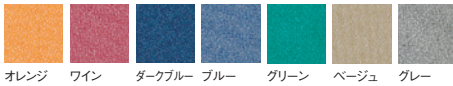

／桜(アジャスター脚)

<布タイプ>

桜-54C (ブルー)
JAN 049969

桜-54PC (グレー)
JAN 068526

桜-64C (グリーン)
JAN 120095

桜-64PC (ベージュ)
JAN 119488

・布タイプ

衝立	価格	サイズ(mm)	梱包才数	梱包重量
桜-54C	49,800円(税抜価格)	W1250×D400×H1500	^2.4才	16kg
桜-54PC	52,200円(税抜価格)	W1250×D400×H1500	^2.4才	15kg
桜-64C	54,200円(税抜価格)	W1250×D400×H1800	^2.9才	17kg
桜-64PC	57,500円(税抜価格)	W1250×D400×H1800	^2.9才	17kg

仕様/パネル部:フラッシュ合板 表面布張り 窓部:ポリスチロール パネル枠:スチール(□24mm) メラミン焼付塗装 脚:アルミダイカスト 入数:1

■布カラーサンプル

■布カラーサンプル(防災加工) ※別張対応

※Bタイプ防災加工布は別途お見積り承ります。

<ポリ化粧板タイプ>

桜-54 (ブラック)
JAN 111031

桜-54FP (アイボリー)
JAN 050132

桜-64 (ホワイト)
JAN 111109

仕様/パネル部:ポリ化粧合板 窓部:ポリスチロール パネル枠:スチール(□24mm) メラミン焼付塗装 脚:アルミダイカスト 入数:1

■ポリ化粧板カラーサンプル