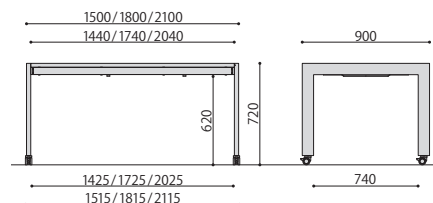

## ／エクステンションテーブル

チェア:PLC-120L  
**P.025**

写真はEXT-5821B(WH)

EXT-5821B(NA)  
JAN 132180

EXT-5821B(WH)  
JAN 132197

動画が  
確認できます

EXT-5821B

### ■カラーサンプル

NA  
ナチュラル

WH  
ホワイト

**NEW** 組立

エクステンションテーブル	価格	サイズ(mm)	梱包才数	梱包重量
EXT-5821B(NA/WH)	*210,000円(税抜価格)	W1500/1800/2100×D900×H720	▲11.3才	▲50kg

仕様 / 天板:メラミン化粧繊維版 フラッシュ加工 フレーム:スチール 粉体塗装(ブラック) 入数:1(2個口) ●伸縮機構付き(3段階)  
●アジャスター機能付リフトアップキャスター使用