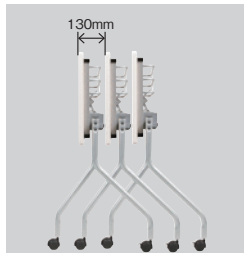

平行スタッキング収納例

平行スタッキングができるので収納にスペースを取りません。