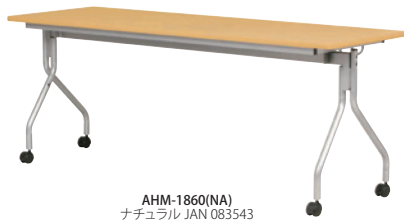

## ／AHMシリーズ

チェア:SFIDA-C1 (BL)  
**P.046**

写真はAHM-JM1860(NA)

跳ね上げ式会議テーブル	価格	サイズ(mm)	梱包才数	梱包重量
AHM-1860	74,000円(税抜価格)	W1800×D600×H700 脚間内寸:W1592×D585	^6才	23kg
AHM-1845	66,000円(税抜価格)	W1800×D450×H700 脚間内寸:W1604×D440	^4.6才	20kg
AHM-1545	63,000円(税抜価格)	W1500×D450×H700 脚間内寸:W1304×D440	^3.9才	17kg
AHM-7550	47,000円(税抜価格)	W750×D500×H700 脚間内寸:W515×D440	3.2才	12kg

仕様 / 天板:メラミン化粧板(28mm厚) フレーム:スチール 粉体塗装(シルバー) 入数:1 ●天板跳ね上げ機能付 ●平行スタッキング可能  
●棚付き ●ソフトエッジ巻 ●跳ね上げ時: D450の場合H962mm、D600の場合H1069mm

跳ね上げ式会議テーブル(幕板付き)	価格	サイズ(mm)	梱包才数	梱包重量
AHM-JM1860	79,000円(税抜価格)	W1800×D600×H700 脚間内寸:W1592×D585	^7.4才	24kg
AHM-JM1845	71,000円(税抜価格)	W1800×D450×H700 脚間内寸:W1604×D440	^5.6才	21kg
AHM-JM1545	63,500円(税抜価格)	W1500×D450×H700 脚間内寸:W1304×D440	^4.7才	18kg
AHM-JM7550	49,000円(税抜価格)	W750×D500×H700 脚間内寸:W515×D440	3.2才	14kg

仕様 / 天板:メラミン化粧板(28mm厚) フレーム:スチール 粉体塗装(シルバー) 幕板:樹脂成型品(グレー) 入数:1 ●天板跳ね上げ機能付 ●平行スタッキング可能 ●棚付き ●ソフトエッジ巻 ●跳ね上げ時: D450の場合H962mm、D600の場合H1069mm