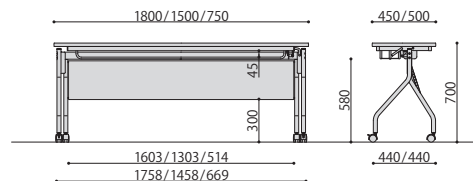

AHM-1860 AHM-JM1860

AHM-1845 AHM-1545 AHM-7550
AHM-JM1845 AHM-JM1545 AHM-JM7550