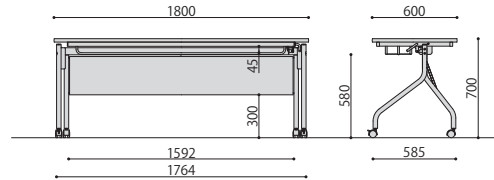

AHM-1860 AHM-JM1860