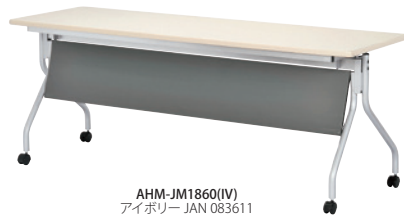

## ／AHMシリーズ

チェア:SFIDA-C1 (BL)  
**P.046**

写真はAHM-JM1860(NA)

跳ね上げ式会議テーブル	価格	サイズ(mm)	梱包才数	梱包重量
AHM-1860	74,000円(税抜価格)	W1800×D600×H700 脚間内寸:W1592×D585	^6才	23kg
AHM-1845	66,000円(税抜価格)	W1800×D450×H700 脚間内寸:W1604×D440	^4.6才	20kg
AHM-1545	63,000円(税抜価格)	W1500×D450×H700 脚間内寸:W1304×D440	^3.9才	17kg
AHM-7550	47,000円(税抜価格)	W750×D500×H700 脚間内寸:W515×D440	3.2才	12kg

仕様 / 天板:メラミン化粧板(28mm厚) フレーム:スチール 粉体塗装(シルバー) 入数:1 ●天板跳ね上げ機能付 ●平行スタッキング可能  
●棚付き ●ソフトエッジ巻 ●跳ね上げ時: D450の場合H962mm、D600の場合H1069mm

跳ね上げ式会議テーブル(幕板付き)	価格	サイズ(mm)	梱包才数	梱包重量
AHM-JM1860	79,000円(税抜価格)	W1800×D600×H700 脚間内寸:W1592×D585	^7.4才	24kg
AHM-JM1845	71,000円(税抜価格)	W1800×D450×H700 脚間内寸:W1604×D440	^5.6才	21kg
AHM-JM1545	63,500円(税抜価格)	W1500×D450×H700 脚間内寸:W1304×D440	^4.7才	18kg
AHM-JM7550	49,000円(税抜価格)	W750×D500×H700 脚間内寸:W515×D440	3.2才	14kg

仕様 / 天板:メラミン化粧板(28mm厚) フレーム:スチール 粉体塗装(シルバー) 幕板:樹脂成型品(グレー) 入数:1 ●天板跳ね上げ機能付 ●平行スタッキング可能 ●棚付き ●ソフトエッジ巻 ●跳ね上げ時: D450の場合H962mm、D600の場合H1069mm