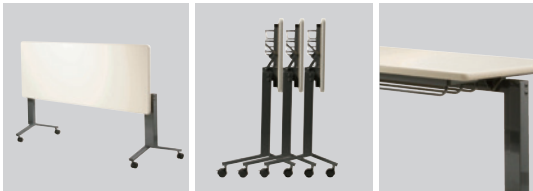

／AHKシリーズ

AHK-1860S(IV)
アイボリー JAN 083239

AHK-JM1860S(NA)
ナチュラル JAN 083499

AHK-1845(IV)
アイボリー JAN 083123

■天板色

IV アイボリー NA ナチュラル RO ローズ TE テーク

天板跳ね上げイメージ
平行スタッキング取納例。平行スタッキングができるので取納にスペースを取りません。
AHKは全機種、棚付です。

跳ね上げ式会議テーブル(対面式)

AHK-1890、AHK-1875は対面でイスを設置できます。

■天板色

IV アイボリー NA ナチュラル RO ローズ TE テーク

組立

跳ね上げ式会議テーブル(シルバー塗装)	価格	サイズ(mm)	梱包才数	梱包重量
AHK-1860S	78,000円(税抜価格)	W1800×D600×H700 脚間内寸:W1555×D590	▲8.5才	31kg
AHK-1845S	69,000円(税抜価格)	W1800×D450×H700 脚間内寸:W1555×D445	▲6.3才	28kg

仕様/天板:メラミン化粧板(28mm厚) 脚:スチール 粉体塗装(シルバー) 入数:1(2個口) ●天板跳ね上げ機能付
●平行スタッキング可能 ●棚付き ●ソフトエッジ巻 ●跳ね上げ時:D450の場合H966mm、D600の場合H1073mm

組立

跳ね上げ式会議テーブル(黒板付き)	価格	サイズ(mm)	梱包才数	梱包重量
AHK-JM1860S	84,000円(税抜価格)	W1800×D600×H700 脚間内寸:W1555×D590	▲9.5才	32kg
AHK-JM1845S	75,000円(税抜価格)	W1800×D450×H700 脚間内寸:W1555×D445	▲7.3才	29kg

仕様/天板:メラミン化粧板(28mm厚) 脚:スチール 粉体塗装(シルバー) 幕板:樹脂成型品(グレー) 入数:1(2個口)
●天板跳ね上げ機能付 ●平行スタッキング可能 ●棚付き ●ソフトエッジ巻 ●跳ね上げ時:D450の場合H966mm、D600の場合H1073mm

組立

跳ね上げ式会議テーブル(ダークグレー塗装)	価格	サイズ(mm)	梱包才数	梱包重量
AHK-1860	78,000円(税抜価格)	W1800×D600×H700 脚間内寸:W1555×D590	▲8.5才	31kg
AHK-1845	69,000円(税抜価格)	W1800×D450×H700 脚間内寸:W1555×D445	▲6.3才	28kg