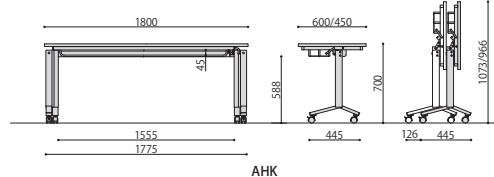

／AHKシリーズ

■天板色

跳ね上げ式会議テーブル(対面式)

■天板色

組立

跳ね上げ式会議テーブル(シルバー塗装)	価格	サイズ(mm)	梱包才数	梱包重量
AHK-1860S	78,000円(税抜価格)	W1800×D600×H700 脚間内寸:W1555×D590	▲8.5才	31kg
AHK-1845S	69,000円(税抜価格)	W1800×D450×H700 脚間内寸:W1555×D445	▲6.3才	28kg

仕様/天板:メラミン化粧板(28mm厚) 脚:スチール 粉体塗装(シルバー) 入数:1(2個口) ●天板跳ね上げ機能付
●平行スタッキング可能 ●棚付き ●ソフトエッジ巻 ●跳ね上げ時:D450の場合H966mm、D600の場合H1073mm

組立

跳ね上げ式会議テーブル(黒板付き)	価格	サイズ(mm)	梱包才数	梱包重量
AHK-JM1860S	84,000円(税抜価格)	W1800×D600×H700 脚間内寸:W1555×D590	▲9.5才	32kg
AHK-JM1845S	75,000円(税抜価格)	W1800×D450×H700 脚間内寸:W1555×D445	▲7.3才	29kg

仕様/天板:メラミン化粧板(28mm厚) 脚:スチール 粉体塗装(シルバー) 幕板:樹脂成型品(グレー) 入数:1(2個口)
●天板跳ね上げ機能付 ●平行スタッキング可能 ●棚付き ●ソフトエッジ巻 ●跳ね上げ時:D450の場合H966mm、D600の場合H1073mm

組立

跳ね上げ式会議テーブル(ダークグレー塗装)	価格	サイズ(mm)	梱包才数	梱包重量
AHK-1860	78,000円(税抜価格)	W1800×D600×H700 脚間内寸:W1555×D590	▲8.5才	31kg
AHK-1845	69,000円(税抜価格)	W1800×D450×H700 脚間内寸:W1555×D445	▲6.3才	28kg

仕様/天板:メラミン化粧板(28mm厚) フレーム:スチール 粉体塗装(ダークグレー) 幕板:樹脂成型品(グレー) 入数:1(2個口)
●天板跳ね上げ機能付 ●平行スタッキング可能 ●棚付き ●ソフトエッジ巻 ●跳ね上げ時:D450の場合H966mm、D600の場合H1073mm

組立

跳ね上げ式会議テーブル(黒板付)(ダークグレー塗装)	価格	サイズ(mm)	梱包才数	梱包重量
AHK-JM1860	84,000円(税抜価格)	W1800×D600×H700 脚間内寸:W1555×D590	▲9.5才	32kg
AHK-JM1845	75,000円(税抜価格)	W1800×D450×H700 脚間内寸:W1555×D445	▲7.3才	29kg

仕様/天板:メラミン化粧板(28mm厚) 脚:スチール 粉体塗装(ダークグレー) 幕板:樹脂成型品(グレー) 入数:1(2個口)
●天板跳ね上げ機能付 ●平行スタッキング可能 ●棚付き ●ソフトエッジ巻 ●跳ね上げ時:D450の場合H966mm、D600の場合H1073mm

AHK

チェア

デスク・ワゴン
キャビネット

パーティション

テーブル

応接

ロビー

エクステリア

オフィス
アクセサリ

抗ウイルス

大型会議テーブル

エクステンション

YMTシリーズ

ミーティング
テーブル

会議テーブル

学習セット

研修用デスク

跳ね上げ式
会議テーブル

折り畳み会議テーブル・
テーブル台車

ブロー成型
テーブル

折り畳みテーブル

宴会テーブル

福祉テーブル

多目的テーブル

ラウンジテーブル

マルチカッチ
シリーズ

作業台

組立