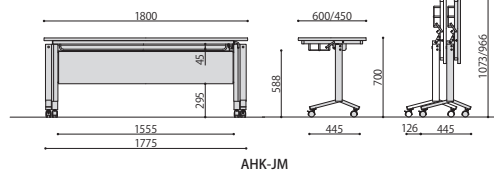

仕様/天板:メラミン化粧板(28mm厚) 脚:スチール 粉体塗装(シルバー) 幕板:樹脂成型品(グレー) 入数:1(2個口)
●天板跳ね上げ機能付 ●平行スタッキング可能 ●棚付き ●ソフトエッジ巻 ●跳ね上げ時:D450の場合H966mm、D600の場合H1073mm

組立

跳ね上げ式会議テーブル(ダークグレー塗装)	価格	サイズ(mm)	梱包才数	梱包重量
AHK-1860	78,000円(税抜価格)	W1800×D600×H700 脚間内寸:W1555×D590	▲8.5才	31kg
AHK-1845	69,000円(税抜価格)	W1800×D450×H700 脚間内寸:W1555×D445	▲6.3才	28kg

仕様/天板:メラミン化粧板(28mm厚) フレーム:スチール 粉体塗装(ダークグレー) 幕板:樹脂成型品(グレー) 入数:1(2個口)
●天板跳ね上げ機能付 ●平行スタッキング可能 ●棚付き ●ソフトエッジ巻 ●跳ね上げ時:D450の場合H966mm、D600の場合H1073mm

組立

跳ね上げ式会議テーブル(黒板付)(ダークグレー塗装)	価格	サイズ(mm)	梱包才数	梱包重量
AHK-JM1860	84,000円(税抜価格)	W1800×D600×H700 脚間内寸:W1555×D590	▲9.5才	32kg
AHK-JM1845	75,000円(税抜価格)	W1800×D450×H700 脚間内寸:W1555×D445	▲7.3才	29kg

仕様/天板:メラミン化粧板(28mm厚) 脚:スチール 粉体塗装(ダークグレー) 幕板:樹脂成型品(グレー) 入数:1(2個口)
●天板跳ね上げ機能付 ●平行スタッキング可能 ●棚付き ●ソフトエッジ巻 ●跳ね上げ時:D450の場合H966mm、D600の場合H1073mm

AHK

AHK-JM

チェア

デスク・ワゴン
キャビネット

パーティション

テーブル

応接