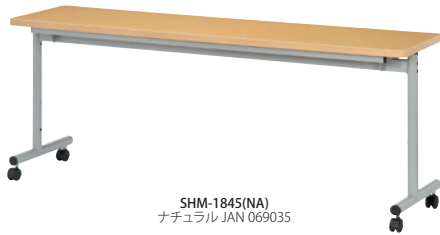

Table

跳ね上げ式会議テーブル

跳ね上げ時

跳ね上げイメージ

■天板色

RO ローズ TE チーク IV アイボリー NA ナチュラル

チェア:SFIDA-C1 (OR)
P.046

写真はSHM-JM1845(IV)

／SHMシリーズ

Table

SHM-1845(NA)
ナチュラル JAN 069035

SHM-JM1845(TE)
チーク JAN 091869

跳ね上げ式会議テーブル	価格	サイズ(mm)	梱包才数	梱包重量
SHM-1860	72,200円(税抜価格)	W1800×D600×H700 脚間内寸:W1690×D589	^5.8才	25kg
SHM-1845	63,000円(税抜価格)	W1800×D450×H700 脚間内寸:W1690×D444	^4.4才	20kg
SHM-1560	71,500円(税抜価格)	W1500×D600×H700 脚間内寸:W1390×D589	^4.9才	20kg
SHM-1545	63,300円(税抜価格)	W1500×D450×H700 脚間内寸:W1390×D444	^3.7才	17kg

仕様 / 天板:メラミン化粧板(28mm厚) 脚:スチール(φ42.7mm)メラミン焼付塗装(ライトグレー) 入数:1 ●棚付き
●ソフトエッジ巻 ●(RO)(TE)の天板は黒、(IV)の天板はアイボリー、(NA)の天板はナチュラルのソフトエッジになります。
●跳ね上げ時: D450の場合H966mm、D600の場合H1073mm ●キャスター:ストッパー付2個、ストッパー無2個

SHM

跳ね上げ式会議テーブル(幕板付き)	価格	サイズ(mm)	梱包才数	梱包重量
SHM-JM1860	78,000円(税抜価格)	W1800×D600×H700 脚間内寸:W1690×D589	^7.2才	26kg
SHM-JM1845	68,200円(税抜価格)	W1800×D450×H700 脚間内寸:W1690×D444	^5.5才	21kg
SHM-JM1560	77,200円(税抜価格)	W1500×D600×H700 脚間内寸:W1390×D589	^6才	21kg
SHM-JM1545	68,700円(税抜価格)	W1500×D450×H700 脚間内寸:W1390×D444	^4.6才	18kg

仕様 / 天板:メラミン化粧板(28mm厚) 脚:スチール(φ42.7mm)メラミン焼付塗装(ライトグレー) 幕板:樹脂成型品(グレー)
入数:1 ●棚付き ●ソフトエッジ巻 ●(RO)(TE)の天板は黒、(IV)の天板はアイボリー、(NA)の天板はナチュラルのソフトエッジ
になります。 ●跳ね上げ時: D450の場合H966mm、D600の場合H1073mm。 ●キャスター:ストッパー付2個、ストッパー無2個