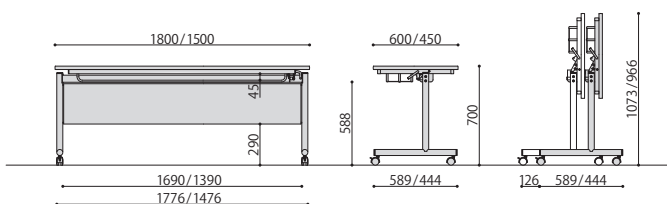

／SHMシリーズ

Table

SHM-1845(NA)
ナチュラル JAN 069035

SHM-JM1845(TE)
チーク JAN 091869

跳ね上げ式会議テーブル	価格	サイズ(mm)	梱包才数	梱包重量
SHM-1860	72,200円(税抜価格)	W1800×D600×H700 脚間内寸:W1690×D589	^5.8才	25kg
SHM-1845	63,000円(税抜価格)	W1800×D450×H700 脚間内寸:W1690×D444	^4.4才	20kg
SHM-1560	71,500円(税抜価格)	W1500×D600×H700 脚間内寸:W1390×D589	^4.9才	20kg
SHM-1545	63,300円(税抜価格)	W1500×D450×H700 脚間内寸:W1390×D444	^3.7才	17kg

仕様 / 天板:メラミン化粧板(28mm厚) 脚:スチール(φ42.7mm)メラミン焼付塗装(ライトグレー) 入数:1 ●棚付き
●ソフトエッジ巻 ●(RO)(TE)の天板は黒、(IV)の天板はアイボリー、(NA)の天板はナチュラルのソフトエッジになります。
●跳ね上げ時: D450の場合H966mm、D600の場合H1073mm ●キャスター:ストッパー付2個、ストッパー無2個

SHM

跳ね上げ式会議テーブル(幕板付き)	価格	サイズ(mm)	梱包才数	梱包重量
SHM-JM1860	78,000円(税抜価格)	W1800×D600×H700 脚間内寸:W1690×D589	^7.2才	26kg
SHM-JM1845	68,200円(税抜価格)	W1800×D450×H700 脚間内寸:W1690×D444	^5.5才	21kg
SHM-JM1560	77,200円(税抜価格)	W1500×D600×H700 脚間内寸:W1390×D589	^6才	21kg
SHM-JM1545	68,700円(税抜価格)	W1500×D450×H700 脚間内寸:W1390×D444	^4.6才	18kg

仕様 / 天板:メラミン化粧板(28mm厚) 脚:スチール(φ42.7mm)メラミン焼付塗装(ライトグレー) 幕板:樹脂成型品(グレー)
入数:1 ●棚付き ●ソフトエッジ巻 ●(RO)(TE)の天板は黒、(IV)の天板はアイボリー、(NA)の天板はナチュラルのソフトエッジ
になります。 ●跳ね上げ時: D450の場合H966mm、D600の場合H1073mm。 ●キャスター:ストッパー付2個、ストッパー無2個