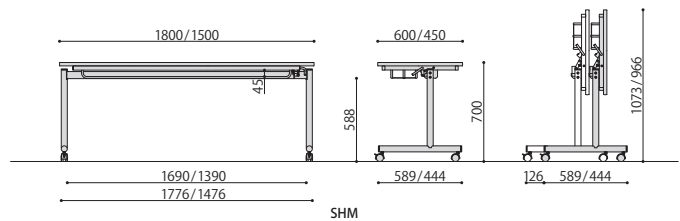

／SHMシリーズ

Table

SHM-1845(NA)
ナチュラル JAN 069035

SHM-JM1845(TE)
チーク JAN 091869

跳ね上げ式会議テーブル	価格	サイズ(mm)	梱包才数	梱包重量
SHM-1860	72,200円(税抜価格)	W1800×D600×H700 脚間内寸:W1690×D589	^5.8才	25kg
SHM-1845	63,000円(税抜価格)	W1800×D450×H700 脚間内寸:W1690×D444	^4.4才	20kg
SHM-1560	71,500円(税抜価格)	W1500×D600×H700 脚間内寸:W1390×D589	^4.9才	20kg
SHM-1545	63,300円(税抜価格)	W1500×D450×H700 脚間内寸:W1390×D444	^3.7才	17kg

仕様 / 天板:メラミン化粧板(28mm厚) 脚:スチール(φ42.7mm)メラミン焼付塗装(ライトグレー) 入数:1 ●棚付き
●ソフトエッジ巻 ●(RO)(TE)の天板は黒、(IV)の天板はアイボリー、(NA)の天板はナチュラルのソフトエッジになります。
●跳ね上げ時: D450の場合H966mm、D600の場合H1073mm ●キャスター:ストッパー付2個、ストッパー無2個

SHM

跳ね上げ式会議テーブル(幕板付き)	価格	サイズ(mm)	梱包才数	梱包重量
SHM-JM1860	78,000円(税抜価格)	W1800×D600×H700 脚間内寸:W1690×D589	^7.2才	26kg
SHM-JM1845	68,200円(税抜価格)	W1800×D450×H700 脚間内寸:W1690×D444	^5.5才	21kg
SHM-JM1560	77,200円(税抜価格)	W1500×D600×H700 脚間内寸:W1390×D589	^6才	21kg
SHM-JM1545	68,700円(税抜価格)	W1500×D450×H700 脚間内寸:W1390×D444	^4.6才	18kg

仕様 / 天板:メラミン化粧板(28mm厚) 脚:スチール(φ42.7mm)メラミン焼付塗装(ライトグレー) 幕板:樹脂成型品(グレー)
入数:1 ●棚付き ●ソフトエッジ巻 ●(RO)(TE)の天板は黒、(IV)の天板はアイボリー、(NA)の天板はナチュラルのソフトエッジ
になります。 ●跳ね上げ時: D450の場合H966mm、D600の場合H1073mm。 ●キャスター:ストッパー付2個、ストッパー無2個