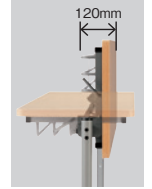

Table

跳ね上げ式会議テーブル

跳ね上げ時

跳ね上げイメージ

■天板色

RO ローズ TE チーク IV アイボリー NA ナチュラル

チェア:SFIDA-C1 (OR)
P.046

写真はSHM-JM1845(IV)

／SHMシリーズ

Table

SHM-1845(NA)
ナチュラル JAN 069035

SHM-JM1845(TE)
チーク JAN 091869

跳ね上げ式会議テーブル	価格	サイズ(mm)	梱包才数	梱包重量
SHM-1860	72,200円(税抜価格)	W1800×D600×H700 脚間内寸:W1690×D589	^5.8才	25kg
SHM-1845	63,000円(税抜価格)	W1800×D450×H700 脚間内寸:W1690×D444	^4.4才	20kg
SHM-1560	71,500円(税抜価格)	W1500×D600×H700 脚間内寸:W1390×D589	^4.9才	20kg
SHM-1545	63,300円(税抜価格)	W1500×D450×H700 脚間内寸:W1390×D444	^3.7才	17kg

仕様 / 天板:メラミン化粧板(28mm厚) 脚:スチール(φ42.7mm)メラミン焼付塗装(ライトグレー) 入数:1 ●棚付き
●ソフトエッジ巻 ●(RO)(TE)の天板は黒、(IV)の天板はアイボリー、(NA)の天板はナチュラルのソフトエッジになります。
●跳ね上げ時: D450の場合H966mm、D600の場合H1073mm ●キャスター:ストッパー付2個、ストッパー無2個

SHM

跳ね上げ式会議テーブル(幕板付き)	価格	サイズ(mm)	梱包才数	梱包重量
SHM-JM1860	78,000円(税抜価格)	W1800×D600×H700 脚間内寸:W1690×D589	^7.2才	26kg
SHM-JM1845	68,200円(税抜価格)	W1800×D450×H700 脚間内寸:W1690×D444	^5.5才	21kg
SHM-JM1560	77,200円(税抜価格)	W1500×D600×H700 脚間内寸:W1390×D589	^6才	21kg
SHM-JM1545	68,700円(税抜価格)	W1500×D450×H700 脚間内寸:W1390×D444	^4.6才	18kg