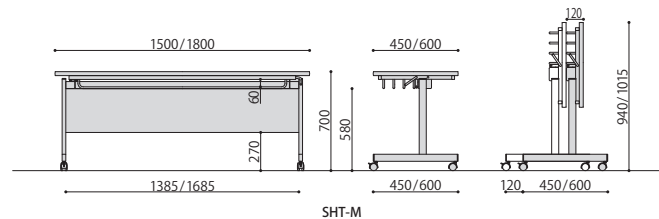

SHTシリーズ

跳ね上げ式会議テーブル(基板なし)	価格	サイズ(mm)	梱包才数	梱包重量
SHT-1860	73,700円(税抜価格)	W1800×D600×H700 脚間内寸:W1685×D600	^8.9才	25kg
SHT-1845	67,800円(税抜価格)	W1800×D450×H700 脚間内寸:W1685×D450	^8.2才	20kg
SHT-1560	72,500円(税抜価格)	W1500×D600×H700 脚間内寸:W1385×D600	^7.5才	20kg
SHT-1545	66,500円(税抜価格)	W1500×D450×H700 脚間内寸:W1385×D450	^6.8才	17kg

仕様/天板:メラミン化粧板(28mm厚) フレーム:スチール(50×26mm角パイプ)メラミン焼付塗装(ダークグレー) 入数:1
 ●棚付き ●ソフトエッジ巻 ●(RO)(TE)の天板は黒、(IV)の天板はアイボリー、(NA)の天板はナチュラルのソフトエッジになります。
 ●跳ね上げ時: D450の場合H940mm、D600の場合H1015mm

跳ね上げ式会議テーブル(基板付き)	価格	サイズ(mm)	梱包才数	梱包重量
SHT-1860M	86,300円(税抜価格)	W1800×D600×H700 脚間内寸:W1685×D600	^8.9才	26kg
SHT-1845M	81,000円(税抜価格)	W1800×D450×H700 脚間内寸:W1685×D450	^8.2才	20kg
SHT-1560M	86,000円(税抜価格)	W1500×D600×H700 脚間内寸:W1385×D600	^7.5才	21kg
SHT-1545M	79,600円(税抜価格)	W1500×D450×H700 脚間内寸:W1385×D450	^6.8才	18kg

仕様/天板:メラミン化粧板(28mm厚) フレーム:スチール(50×26mm角パイプ)メラミン焼付塗装(ダークグレー) 入数:1
 ●棚付き ●ソフトエッジ巻 ●(RO)(TE)の天板は黒、(IV)の天板はアイボリー、(NA)の天板はナチュラルのソフトエッジになります。
 ●跳ね上げ時: D450の場合H940mm、D600の場合H1015mm

■天板色

チェア

デスク・ワゴン
キャビネット

パーティション