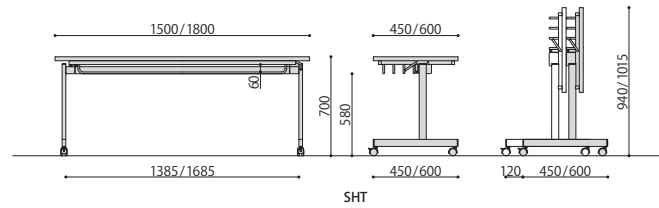

SHTシリーズ

跳ね上げ式会議テーブル(基板なし)	価格	サイズ(mm)	梱包才数	梱包重量
SHT-1860	73,700円(税抜価格)	W1800×D600×H700 脚間内寸:W1685×D600	^8.9才	25kg
SHT-1845	67,800円(税抜価格)	W1800×D450×H700 脚間内寸:W1685×D450	^8.2才	20kg
SHT-1560	72,500円(税抜価格)	W1500×D600×H700 脚間内寸:W1385×D600	^7.5才	20kg
SHT-1545	66,500円(税抜価格)	W1500×D450×H700 脚間内寸:W1385×D450	^6.8才	17kg

仕様/天板:メラミン化粧板(28mm厚) フレーム:スチール(50×26mm角パイプ)メラミン焼付塗装(ダークグレー) 入数:1
 ●棚付き ●ソフトエッジ巻 ●(RO)(TE)の天板は黒、(IV)の天板はアイボリー、(NA)の天板はナチュラルのソフトエッジになります。
 ●跳ね上げ時: D450の場合H940mm、D600の場合H1015mm

跳ね上げ式会議テーブル(基板付き)	価格	サイズ(mm)	梱包才数	梱包重量
SHT-1860M	86,300円(税抜価格)	W1800×D600×H700 脚間内寸:W1685×D600	^8.9才	26kg
SHT-1845M	81,000円(税抜価格)	W1800×D450×H700 脚間内寸:W1685×D450	^8.2才	20kg
SHT-1560M	86,000円(税抜価格)	W1500×D600×H700 脚間内寸:W1385×D600	^7.5才	21kg
SHT-1545M	79,600円(税抜価格)	W1500×D450×H700 脚間内寸:W1385×D450	^6.8才	18kg

仕様/天板:メラミン化粧板(28mm厚) フレーム:スチール(50×26mm角パイプ)メラミン焼付塗装(ダークグレー) 入数:1
 ●棚付き ●ソフトエッジ巻 ●(RO)(TE)の天板は黒、(IV)の天板はアイボリー、(NA)の天板はナチュラルのソフトエッジになります。
 ●跳ね上げ時: D450の場合H940mm、D600の場合H1015mm

■天板色

チェア

デスク・ワゴン
キャビネット

パーティション