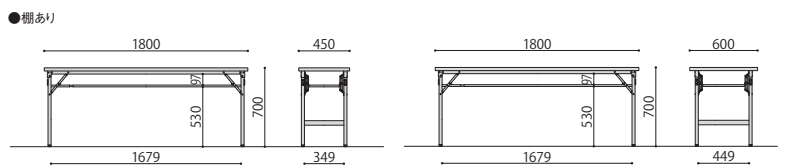

### TUシリーズ

TU-1860TSE(TE)  
チーク JAN 093856

TU-1845(RO)  
ローズ JAN 093634

折り畳み会議テーブル	棚	天板仕様	価格	サイズ(mm)	梱包寸数	梱包重量
TU-1860TSE	棚付き	ソフトエッジ	51,000円(税抜価格)	W1800×D600×H700	^4.2才	17kg
TU-1845TSE		ソフトエッジ	44,600円(税抜価格)	W1800×D450×H700	^3.2才	15kg
TU-1860T		共張り	46,500円(税抜価格)	W1800×D600×H700	^4.2才	17kg
TU-1845T		共張り	41,100円(税抜価格)	W1800×D450×H700	^3.2才	15kg
TU-1860SE	棚なし	ソフトエッジ	48,800円(税抜価格)	W1800×D600×H700	^4.2才	13kg
TU-1845SE		ソフトエッジ	40,300円(税抜価格)	W1800×D450×H700	^3.2才	12kg
TU-1860		共張り	44,600円(税抜価格)	W1800×D600×H700	^4.2才	13kg
TU-1845		共張り	36,800円(税抜価格)	W1800×D450×H700	^3.2才	12kg

仕様／天板：メラミン化粧板(28mm厚) フラッシュ加工 フレーム：アルミ(227mm) アクリル塗装 シルバー 入数：1 ●バネ脚  
●(RO)(TE)の天板は黒、(IV)の天板は白のソフトエッジになります。 ●折り畳み時：H91mm