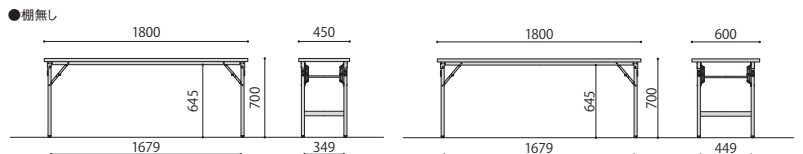

### TUシリーズ

TU-1860TSE(TE)  
チーク JAN 093856

TU-1845(RO)  
ローズ JAN 093634

折り畳み会議テーブル	棚	天板仕様	価格	サイズ(mm)	梱包寸数	梱包重量
TU-1860TSE	棚付き	ソフトエッジ	51,000円(税抜価格)	W1800×D600×H700	^4.2才	17kg
TU-1845TSE		ソフトエッジ	44,600円(税抜価格)	W1800×D450×H700	^3.2才	15kg
TU-1860T		共張り	46,500円(税抜価格)	W1800×D600×H700	^4.2才	17kg
TU-1845T		共張り	41,100円(税抜価格)	W1800×D450×H700	^3.2才	15kg
TU-1860SE	棚なし	ソフトエッジ	48,800円(税抜価格)	W1800×D600×H700	^4.2才	13kg
TU-1845SE		ソフトエッジ	40,300円(税抜価格)	W1800×D450×H700	^3.2才	12kg
TU-1860		共張り	44,600円(税抜価格)	W1800×D600×H700	^4.2才	13kg
TU-1845		共張り	36,800円(税抜価格)	W1800×D450×H700	^3.2才	12kg

仕様／天板：メラミン化粧板(28mm厚) フラッシュ加工 フレーム：アルミ(227mm) アクリル塗装 シルバー 入数：1 ●バネ脚  
●(RO)(TE)の天板は黒、(IV)の天板は白のソフトエッジになります。 ●折り畳み時：H91mm