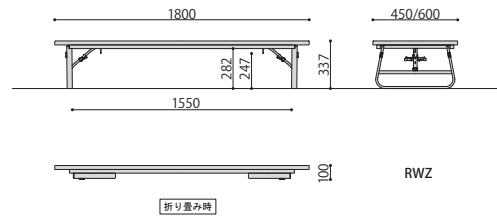

## RWZシリーズ

折り畳み座卓	価格	サイズ(mm)	梱包才数	梱包重量
<b>RWZ-1860</b>	52,000円(税抜価格)	W1800×D600×H330 脚間内寸:W1550×D560	^4.1才	18kg
<b>RWZ-1845</b>	45,000円(税抜価格)	W1800×D450×H340 脚間内寸:W1550×D430	^3.1才	16kg

仕様/天板:メラミン化粧板(28mm厚) ソフトエッジ巻(ブラック) 脚:スチール メラミン焼付塗装 入数:1  
●折り畳み時: H100mm

## ／FCKシリーズ (平板脚タイプ)

折り畳みテーブル	価格	サイズ(mm)	梱包才数	梱包重量
<b>FCK-1260 (PK/YE/BL)</b>	57,100円(税抜価格)	W1200×D600×H330	2.8才	13.5kg

仕様/天板:メラミン化粧板(28mm厚)ソフトエッジ巻  
脚:クランク脚 スチール26mm角 メラミン焼付塗装(アイボリー) 入数:1 ●折り畳み時:91mm

## ／FCシリーズ (高さ調整脚タイプ)

折り畳みテーブル	価格	サイズ(mm)	梱包才数	梱包重量
<b>FC-1260 (PK/YE/BL)</b>	75,600円(税抜価格)	W1200×D600×H360～560	2.8才	14kg

仕様/天板:メラミン化粧板(28mm厚)ソフトエッジ巻 脚:パネ脚 スチール26mm角 メラミン焼付塗装(シルバー)  
入数:1 ●高さが5段階で変更できます。 ●折り畳み時: H91mm