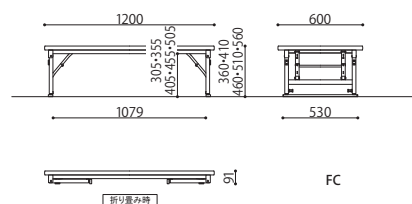

## ／FCKシリーズ (平板脚タイプ)

折り畳みテーブル	価格	サイズ(mm)	梱包才数	梱包重量
<b>FCK-1260 (PK/YE/BL)</b>	57,100円(税抜価格)	W1200×D600×H330	2.8才	13.5kg

仕様/天板:メラミン化粧板(28mm厚)ソフトエッジ巻  
脚:クランク脚 スチール26mm角 メラミン焼付塗装(アイボリー) 入数:1 ●折り畳み時:91mm

## ／FCシリーズ (高さ調整脚タイプ)

折り畳みテーブル	価格	サイズ(mm)	梱包才数	梱包重量
<b>FC-1260 (PK/YE/BL)</b>	75,600円(税抜価格)	W1200×D600×H360～560	2.8才	14kg

仕様/天板:メラミン化粧板(28mm厚)ソフトエッジ巻 脚:パネ脚 スチール26mm角 メラミン焼付塗装(シルバー)  
入数:1 ●高さが5段階で変更できます。 ●折り畳み時: H91mm