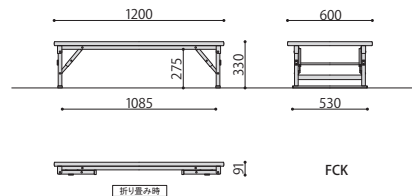

## RWZシリーズ

折り畳み座卓	価格	サイズ(mm)	梱包才数	梱包重量
<b>RWZ-1860</b>	52,000円(税抜価格)	W1800×D600×H330 脚間内寸:W1550×D560	^4.1才	18kg
<b>RWZ-1845</b>	45,000円(税抜価格)	W1800×D450×H340 脚間内寸:W1550×D430	^3.1才	16kg

仕様/天板:メラミン化粧板(28mm厚) ソフトエッジ巻(ブラック) 脚:スチール メラミン焼付塗装 入数:1  
●折り畳み時: H100mm

## ／FCKシリーズ (平板脚タイプ)

折り畳みテーブル	価格	サイズ(mm)	梱包才数	梱包重量
<b>FCK-1260 (PK/YE/BL)</b>	57,100円(税抜価格)	W1200×D600×H330	2.8才	13.5kg

仕様/天板:メラミン化粧板(28mm厚)ソフトエッジ巻  
脚:クランク脚 スチール26mm角 メラミン焼付塗装(アイボリー) 入数:1 ●折り畳み時:91mm

## ／FCシリーズ (高さ調整脚タイプ)

折り畳みテーブル	価格	サイズ(mm)	梱包才数	梱包重量
<b>FC-1260 (PK/YE/BL)</b>	75,600円(税抜価格)	W1200×D600×H360～560	2.8才	14kg

仕様/天板:メラミン化粧板(28mm厚)ソフトエッジ巻 脚:パネ脚 スチール26mm角 メラミン焼付塗装(シルバー)  
入数:1 ●高さが5段階で変更できます。 ●折り畳み時: H91mm