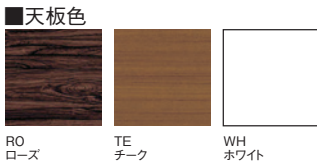

## RWZシリーズ

折り畳み座卓	価格	サイズ(mm)	梱包才数	梱包重量
<b>RWZ-1860</b>	52,000円(税抜価格)	W1800×D600×H330 脚間内寸:W1550×D560	^4.1才	18kg
<b>RWZ-1845</b>	45,000円(税抜価格)	W1800×D450×H340 脚間内寸:W1550×D430	^3.1才	16kg

仕様/天板:メラミン化粧板(28mm厚) ソフトエッジ巻(ブラック) 脚:スチール メラミン焼付塗装 入数:1  
●折り畳み時: H100mm