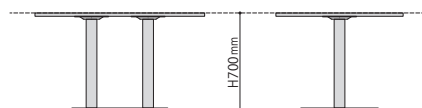

NA
ナチュラル

天板：TFJ-960 (HBR)
脚：BON-S755 (SV)

天板：TFJ-560 (IV)
脚：RAU-S745 (SV)

天板形状	サイズ(mm)	天板(ABS樹脂)		天板(テープ貼り)		梱包寸数	梱包重量
		品名	価格	品名	価格		
○	φ600	TFJ-600	27,000円(税抜価格)	TFY-600	26,900円(税抜価格)	0.8才	8kg
	φ750	TFJ-750	39,400円(税抜価格)	TFY-750	38,700円(税抜価格)	1.2才	9kg
	φ900	TFJ-900	43,800円(税抜価格)	TFY-900	42,800円(税抜価格)	1.7才	10kg
□	W500×D600	TFJ-560	24,400円(税抜価格)	TFY-560	23,100円(税抜価格)	0.7才	6kg
	W900×D600	TFJ-960	28,900円(税抜価格)	TFY-960	27,900円(税抜価格)	1.2才	9kg
	W1200×750	TFJ-1275	59,000円(税抜価格)	TFY-1275	53,200円(税抜価格)	*1.9才	10kg

仕様/天板：TFJ：メラミン化粧板(23.5mm厚) ABS樹脂 TFY：メラミン化粧板(23.5mm厚) テープ貼り TFJ/受座：スチール 粉体塗装(シルバー) TFY/受座：スチール 粉体塗装(シルバー) ●天板裏に脚組付用の受座がついてきます。(天板のみの別注も別途承ります。) ●記載の商品サイズは天板のみのサイズとなります。

■脚カラーサンプル

CM
クロームメッキ

SV
シルバー

BK
ブラック

脚形状	サイズ(mm)	品名	価格	梱包寸数	梱包重量
X	W475×D475 支柱φ76	ERI-S255(CM)	32,900円(税抜価格)	2.1才	3.6kg
		ERI-S255(SV/BK)	26,800円(税抜価格)		
		ERI-S265(CM)	37,600円(税抜価格)	4.5才	9kg
ERI-S265(SV/BK)	30,700円(税抜価格)				
Y	W660×D465 支柱φ76	ERI-S380(CM)	42,400円(税抜価格)	2.1才	5.7kg
		ERI-S380(SV/BK)	35,000円(税抜価格)		
Z	W450×D450 支柱φ60	RAU-S745(CM)	30,900円(税抜価格)	2.1才	5.7kg
		RAU-S745(SV/BK)	25,200円(税抜価格)		
		RAU-S755(CM)	40,800円(税抜価格)	2.4才	8.6kg
RAU-S755(SV/BK)	33,500円(税抜価格)				
A	W370×D370 支柱φ60	MAS-S737(CM)	29,200円(税抜価格)	2.1才	5.4kg
		MAS-S737(SV/BK)	22,500円(税抜価格)		
	W520×D520 支柱φ76	SKY-S752(CM)	50,700円(税抜価格)	4.5才	18.5kg
		SKY-S752(SV/BK)	38,700円(税抜価格)		
	W550×D370 支柱φ76	BON-S755(CM)	35,800円(税抜価格)	2.1才	8.5kg
		BON-S755(SV/BK)	27,000円(税抜価格)		
B	W680×D455 支柱φ76mm×2	MA-SM768(CM)	66,500円(税抜価格)	2.4才	15kg
		MA-SM768(SVBK)	51,200円(税抜価格)		

仕様/脚：支柱：φ60 スチール クロームメッキ 粉体塗装 φ76 スチール クロームメッキ 粉体塗装 ベース：スチール クロームメッキ 粉体塗装 ●上記は受座を含んだサイズになります。

■完成品サイズに関して

※標準天板取り付け時の製品サイズは全て高さ700mmになります。

サイズ・色の変更など別注対応承ります。

上記仕様以外にも、別途お見積によって対応させていただく事が可能な仕様がございます。詳しくはお気軽にお問い合わせください。