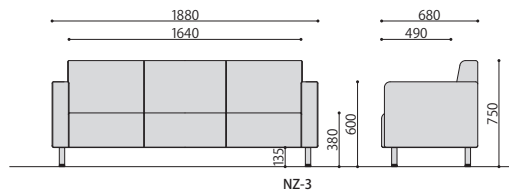

／NZシリーズ

シンプルながら存在感のあるデザインで、重厚感ある空間を演出します。

アクセサリ-G-GL
P.197

写真はNZ-1 (BK)、NZ-3 (BK)、KVT-1260 (WN)

■カラーサンプル

応接ソファ	価格	サイズ(mm)	梱包才数	梱包重量
NZ-1(BK/BR/IV)	85,400円(税抜価格)	W830×D680×H750 (SH380)	▲14.9才	25kg
NZ-2(BK/BR/IV)	121,500円(税抜価格)	W1530×D680×H750 (SH380)	▲27.3才	▲37kg
NZ-3(BK/BR/IV)	142,700円(税抜価格)	W1880×D680×H750 (SH380)	▲34.1才	▲48kg

仕様/本体:木枠 合成皮革(PULゼー) 脚:スチール(φ38mm)クロームメッキ 入数:1

チェア

デスク・ワゴン
キャビネット

パーティション

テーブル

応接

ロビー

エクステリア

オフィス
アクセサリ

抗ウイルス

NSFシリーズ

NZシリーズ

RSシリーズ

ZC・ZCLシリーズ

GRLシリーズ

GRFシリーズ

KOTシリーズ

DHZシリーズ

センターテーブル
サイドテーブル