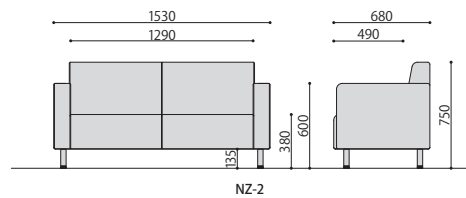

／NZシリーズ

シンプルながら存在感のあるデザインで、重厚感ある空間を演出します。

アクセサリ-G-GL
P.197

写真はNZ-1 (BK)、NZ-3 (BK)、KVT-1260 (WN)

■カラーサンプル

応接ソファ	価格	サイズ(mm)	梱包才数	梱包重量
NZ-1(BK/BR/IV)	85,400円(税抜価格)	W830×D680×H750 (SH380)	▲14.9才	25kg
NZ-2(BK/BR/IV)	121,500円(税抜価格)	W1530×D680×H750 (SH380)	▲27.3才	▲37kg
NZ-3(BK/BR/IV)	142,700円(税抜価格)	W1880×D680×H750 (SH380)	▲34.1才	▲48kg

仕様/本体:木枠 合成皮革(PULゼー) 脚:スチール(φ38mm)クロームメッキ 入数:1

チェア

デスク・ワゴン
キャビネット

パーティション

テーブル

応接

ロビー

エクステリア

オフィス
アクセサリ

抗ウイルス

NSFシリーズ

NZシリーズ

RSシリーズ

ZC・ZCLシリーズ

GRLシリーズ

GRFシリーズ

KOTシリーズ

DHZシリーズ

センターテーブル
サイドテーブル