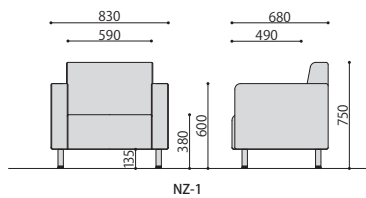

／NZシリーズ

シンプルながら存在感のあるデザインで、重厚感ある空間を演出します。

アクセサリ-G-GL
P.197

写真はNZ-1 (BK)、NZ-3 (BK)、KVT-1260 (WN)

■カラーサンプル

応接ソファ	価格	サイズ(mm)	梱包才数	梱包重量
NZ-1(BK/BR/IV)	85,400円(税抜価格)	W830×D680×H750 (SH380)	▲14.9才	25kg
NZ-2(BK/BR/IV)	121,500円(税抜価格)	W1530×D680×H750 (SH380)	▲27.3才	▲37kg
NZ-3(BK/BR/IV)	142,700円(税抜価格)	W1880×D680×H750 (SH380)	▲34.1才	▲48kg

仕様/本体:木枠 合成皮革(PULゼー) 脚:スチール(φ38mm)クロームメッキ 入数:1

チェア

デスク・ワゴン
キャビネット

パーティション

テーブル

応接

ロビー

エクステリア

オフィス
アクセサリ

抗ウイルス

NSFシリーズ

NZシリーズ

RSシリーズ

ZC・ZCLシリーズ

GRLシリーズ

GRFシリーズ

KOTシリーズ

DHZシリーズ

センターテーブル
サイドテーブル