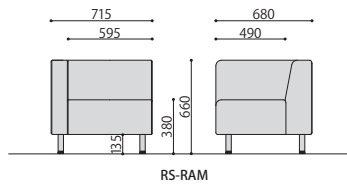

／RSシリーズ

組み合わせによって、様々なシーンに対応できるシステムソファ。

完組

システムソファ(両肘付)	価格	サイズ(mm)	梱包数	梱包重量
RS-AM(BK)	¥89,000円(税抜価格)	W830×D680×H660(SH380)	12才	28kg

仕様/本体:木枠 合成皮革張り(PULレザー) 脚:スチール(φ38mm) クロームメッキ 入数:1

完組

システムソファ(コーナー)	価格	サイズ(mm)	梱包数	梱包重量
RS-C(BK)	¥91,000円(税抜価格)	W680×D680×H660(SH380)	10才	19kg

仕様/本体:木枠 合成皮革張り(PULレザー) 脚:スチール(φ38mm) クロームメッキ 入数:1

完組

システムソファ(右肘付)	価格	サイズ(mm)	梱包数	梱包重量
RS-RAM(BK)	¥78,900円(税抜価格)	W715×D680×H660(SH380)	10.5才	21kg

仕様/本体:木枠 合成皮革張り(PULレザー) 脚:スチール(φ38mm) クロームメッキ 入数:1

完組

システムソファ(肘無)	価格	サイズ(mm)	梱包数	梱包重量
RS-N(BK)	¥73,000円(税抜価格)	W600×D680×H660(SH380)	9才	14.5kg

仕様/本体:木枠 合成皮革張り(PULレザー) 脚:スチール(φ38mm) クロームメッキ 入数:1

完組

システムソファ(左肘付)	価格	サイズ(mm)	梱包数	梱包重量
RS-LAM(BK)	¥78,900円(税抜価格)	W715×D680×H660(SH380)	10.5才	22kg

仕様/本体:木枠 合成皮革張り(PULレザー) 脚:スチール(φ38mm) クロームメッキ 入数:1

完組

システムソファ(スツール)	価格	サイズ(mm)	梱包数	梱包重量
RS-ST(BK)	¥59,000円(税抜価格)	W600×D600×H380	4才	13kg

仕様/本体:木枠 合成皮革張り(PULレザー) 脚:スチール(φ38mm) クロームメッキ 入数:1

※RSシリーズは連結の際に「連結パーツ(RM-MG:¥3,000円(税抜価格))」を別途販売しております。お気軽にお問い合わせください。