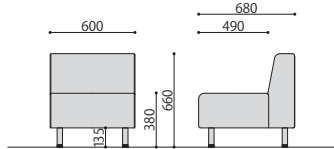

RS-RAM

RS-N