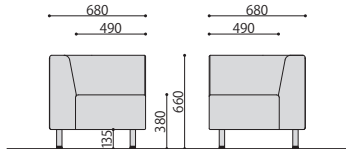

／RSシリーズ

組み合わせによって、様々なシーンに対応できるシステムソファ。

RS-AM

RS-C

完組

システムソファ(両肘付)	価格	サイズ(mm)	梱包数	梱包重量
RS-AM(BK)	¥89,000円(税抜価格)	W830×D680×H660(SH380)	12才	28kg

仕様/本体:木枠 合成皮革張り(PULレザー) 脚:スチール(φ38mm) クロームメッキ 入数:1

完組

システムソファ(コーナー)	価格	サイズ(mm)	梱包数	梱包重量
RS-C(BK)	¥91,000円(税抜価格)	W680×D680×H660(SH380)	10才	19kg

仕様/本体:木枠 合成皮革張り(PULレザー) 脚:スチール(φ38mm) クロームメッキ 入数:1

完組

システムソファ(右肘付)	価格	サイズ(mm)	梱包数	梱包重量
RS-RAM(BK)	¥78,900円(税抜価格)	W715×D680×H660(SH380)	10.5才	21kg

仕様/本体:木枠 合成皮革張り(PULレザー) 脚:スチール(φ38mm) クロームメッキ 入数:1

完組

システムソファ(肘無)	価格	サイズ(mm)	梱包数	梱包重量
RS-N(BK)	¥73,000円(税抜価格)	W600×D680×H660(SH380)	9才	14.5kg

仕様/本体:木枠 合成皮革張り(PULレザー) 脚:スチール(φ38mm) クロームメッキ 入数:1

完組

システムソファ(左肘付)	価格	サイズ(mm)	梱包数	梱包重量
RS-LAM(BK)	¥78,900円(税抜価格)	W715×D680×H660(SH380)	10.5才	22kg

仕様/本体:木枠 合成皮革張り(PULレザー) 脚:スチール(φ38mm) クロームメッキ 入数:1

完組

システムソファ(スツール)	価格	サイズ(mm)	梱包数	梱包重量
RS-ST(BK)	¥59,000円(税抜価格)	W600×D600×H380	4才	13kg

仕様/本体:木枠 合成皮革張り(PULレザー) 脚:スチール(φ38mm) クロームメッキ 入数:1

※RSシリーズは連結の際に「連結パーツ(RM-MG:¥3,000円(税抜価格))」を別途販売しております。お気軽にお問い合わせください。