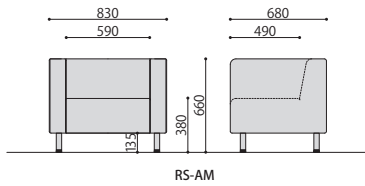

／RSシリーズ

組み合わせによって、様々なシーンに対応できるシステムソファ。

完組

システムソファ(両肘付)	価格	サイズ(mm)	梱包数	梱包重量
RS-AM(BK)	¥89,000円(税抜価格)	W830×D680×H660(SH380)	12才	28kg

仕様/本体:木枠 合成皮革張り(PULレザー) 脚:スチール(φ38mm) クロームメッキ 入数:1

完組

システムソファ(コーナー)	価格	サイズ(mm)	梱包数	梱包重量
RS-C(BK)	¥91,000円(税抜価格)	W680×D680×H660(SH380)	10才	19kg

仕様/本体:木枠 合成皮革張り(PULレザー) 脚:スチール(φ38mm) クロームメッキ 入数:1

完組

システムソファ(右肘付)	価格	サイズ(mm)	梱包数	梱包重量
RS-RAM(BK)	¥78,900円(税抜価格)	W715×D680×H660(SH380)	10.5才	21kg

仕様/本体:木枠 合成皮革張り(PULレザー) 脚:スチール(φ38mm) クロームメッキ 入数:1

完組

システムソファ(肘無)	価格	サイズ(mm)	梱包数	梱包重量
RS-N(BK)	¥73,000円(税抜価格)	W600×D680×H660(SH380)	9才	14.5kg

仕様/本体:木枠 合成皮革張り(PULレザー) 脚:スチール(φ38mm) クロームメッキ 入数:1

完組

システムソファ(左肘付)	価格	サイズ(mm)	梱包数	梱包重量
RS-LAM(BK)	¥78,900円(税抜価格)	W715×D680×H660(SH380)	10.5才	22kg

仕様/本体:木枠 合成皮革張り(PULレザー) 脚:スチール(φ38mm) クロームメッキ 入数:1

完組

システムソファ(スツール)	価格	サイズ(mm)	梱包数	梱包重量
RS-ST(BK)	¥59,000円(税抜価格)	W600×D600×H380	4才	13kg

仕様/本体:木枠 合成皮革張り(PULレザー) 脚:スチール(φ38mm) クロームメッキ 入数:1

※RSシリーズは連結の際に「連結パーツ(RM-MG:¥3,000円(税抜価格))」を別途販売しております。お気軽にお問い合わせください。