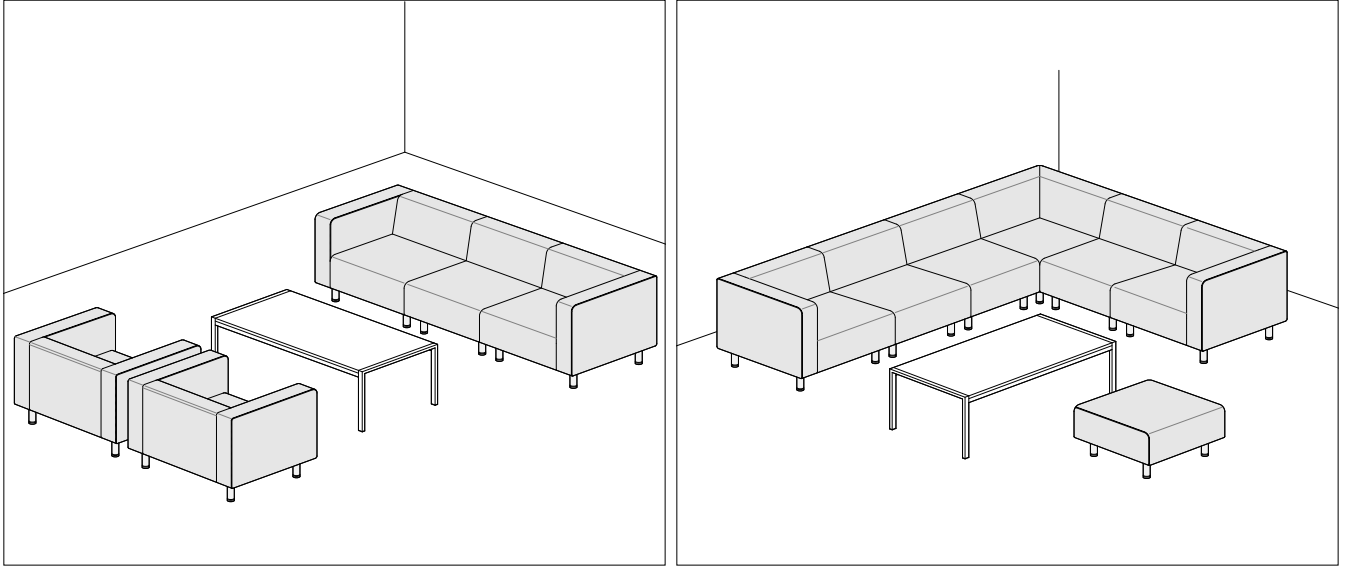

／RSシリーズ

組み合わせによって、様々なシーンに対応できるシステムソファ。

イラストはRS-AM(BK)、RS-RAM(BK)、RS-LAM(BK)、RS-C(BK)、RS-N(BK)、RS-ST(BK)、TA-1260B(WT)

RS-AM(BK)
ブラック JAN 115244

RS-RAM(BK)
ブラック JAN 115268

RS-LAM(BK)
ブラック JAN 115275

RS-C(BK)
ブラック JAN 115251

完組

システムソファ(両肘付)	価格	サイズ(mm)	梱包数	梱包重量
RS-AM(BK)	¥89,000円(税抜価格)	W830×D680×H660(SH380)	12才	28kg

仕様/本体:木枠 合成皮革張り(PULレザー) 脚:スチール(φ38mm) クロームメッキ 入数:1

完組

システムソファ(コーナー)	価格	サイズ(mm)	梱包数	梱包重量
RS-C(BK)	¥91,000円(税抜価格)	W680×D680×H660(SH380)	10才	19kg