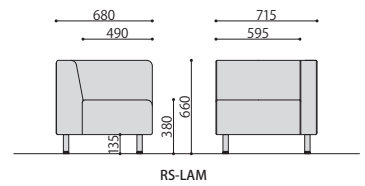

／RSシリーズ

組み合わせによって、様々なシーンに対応できるシステムソファ。

完組

システムソファ(両肘付)	価格	サイズ(mm)	梱包数	梱包重量
RS-AM(BK)	¥89,000円(税抜価格)	W830×D680×H660(SH380)	12才	28kg

仕様/本体:木枠 合成皮革張り(PULレザー) 脚:スチール(φ38mm) クロームメッキ 入数:1

完組

システムソファ(コーナー)	価格	サイズ(mm)	梱包数	梱包重量
RS-C(BK)	¥91,000円(税抜価格)	W680×D680×H660(SH380)	10才	19kg

仕様/本体:木枠 合成皮革張り(PULレザー) 脚:スチール(φ38mm) クロームメッキ 入数:1

完組

システムソファ(右肘付)	価格	サイズ(mm)	梱包数	梱包重量
RS-RAM(BK)	¥78,900円(税抜価格)	W715×D680×H660(SH380)	10.5才	21kg

仕様/本体:木枠 合成皮革張り(PULレザー) 脚:スチール(φ38mm) クロームメッキ 入数:1

完組

システムソファ(肘無)	価格	サイズ(mm)	梱包数	梱包重量
RS-N(BK)	¥73,000円(税抜価格)	W600×D680×H660(SH380)	9才	14.5kg

仕様/本体:木枠 合成皮革張り(PULレザー) 脚:スチール(φ38mm) クロームメッキ 入数:1

完組

システムソファ(左肘付)	価格	サイズ(mm)	梱包数	梱包重量
RS-LAM(BK)	¥78,900円(税抜価格)	W715×D680×H660(SH380)	10.5才	22kg

仕様/本体:木枠 合成皮革張り(PULレザー) 脚:スチール(φ38mm) クロームメッキ 入数:1

完組

システムソファ(スツール)	価格	サイズ(mm)	梱包数	梱包重量
RS-ST(BK)	¥59,000円(税抜価格)	W600×D600×H380	4才	13kg

仕様/本体:木枠 合成皮革張り(PULレザー) 脚:スチール(φ38mm) クロームメッキ 入数:1

※RSシリーズは連結の際に「連結パーツ(RM-MG:¥3,000円(税抜価格))」を別途販売しております。お気軽にお問い合わせください。