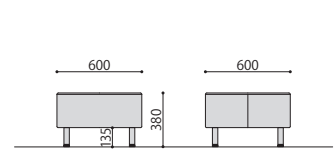

RS-LAM

RS-ST

完組

システムソファ(両肘付)	価格	サイズ(mm)	梱包数	梱包重量
RS-AM(BK)	¥89,000円(税抜価格)	W830×D680×H660(SH380)	12才	28kg

仕様/本体:木枠 合成皮革張り(PULレザー) 脚:スチール(φ38mm) クロームメッキ 入数:1

完組

システムソファ(コーナー)	価格	サイズ(mm)	梱包数	梱包重量
RS-C(BK)	¥91,000円(税抜価格)	W680×D680×H660(SH380)	10才	19kg

仕様/本体:木枠 合成皮革張り(PULレザー) 脚:スチール(φ38mm) クロームメッキ 入数:1

完組

システムソファ(右肘付)	価格	サイズ(mm)	梱包数	梱包重量
RS-RAM(BK)	¥78,900円(税抜価格)	W715×D680×H660(SH380)	10.5才	21kg

仕様/本体:木枠 合成皮革張り(PULレザー) 脚:スチール(φ38mm) クロームメッキ 入数:1

完組

システムソファ(肘無)	価格	サイズ(mm)	梱包数	梱包重量
RS-N(BK)	¥73,000円(税抜価格)	W600×D680×H660(SH380)	9才	14.5kg

仕様/本体:木枠 合成皮革張り(PULレザー) 脚:スチール(φ38mm) クロームメッキ 入数:1

完組

システムソファ(左肘付)	価格	サイズ(mm)	梱包数	梱包重量
RS-LAM(BK)	¥78,900円(税抜価格)	W715×D680×H660(SH380)	10.5才	22kg

仕様/本体:木枠 合成皮革張り(PULレザー) 脚:スチール(φ38mm) クロームメッキ 入数:1

完組

システムソファ(スツール)	価格	サイズ(mm)	梱包数	梱包重量
RS-ST(BK)	¥59,000円(税抜価格)	W600×D600×H380	4才	13kg

仕様/本体:木枠 合成皮革張り(PULレザー) 脚:スチール(φ38mm) クロームメッキ 入数:1

※RSシリーズは連結の際に「連結パーツ(RM-MG:¥3,000円(税抜価格))」を別途販売しております。お気軽にお問い合わせください。