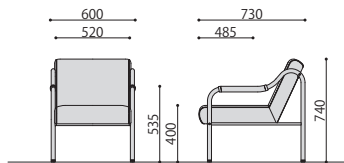

## ／GRLシリーズ

スタンダードなレザーソファ。

写真はGRL-1(BK)、GRL-2(BK)、山中センターテーブル、山中サイドテーブル

Reception

GRL 1人用  
ブラック JAN109571

GRL 2人用  
ブラック JAN109588

GRL-1(BK)

GRL-2(BK)

### ■カラーサンプル

合成皮革 / BK  
ブラック

完成  

応接イス	価格	サイズ(mm)	梱包才数	梱包重量
GRL-1(BK)	69,200円(税抜価格)	W600×D730×H740(SH400)	▲12.5才	12kg
GRL-2(BK)	111,200円(税抜価格)	W1130×D730×H740(SH400)	▲23.8才	20kg

仕様 / 背・座:キャンパスクッション 合成皮革張り 脚:スチール(φ28.6mm)クロームメッキ 肘:合成皮革張り 入数:1