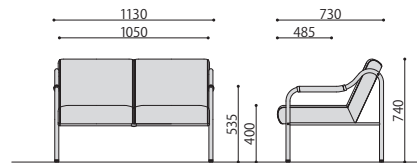

## ／GRLシリーズ

スタンダードなレザーソファ。

写真はGRL-1(BK)、GRL-2(BK)、山中センターテーブル、山中サイドテーブル

Reception

GRL 1人用  
ブラック JAN109571

GRL 2人用  
ブラック JAN109588

GRL-1(BK)

GRL-2(BK)

### ■カラーサンプル

合成皮革 / BK  
ブラック

完成  

応接イス	価格	サイズ(mm)	梱包才数	梱包重量
GRL-1(BK)	69,200円(税抜価格)	W600×D730×H740(SH400)	▲12.5才	12kg
GRL-2(BK)	111,200円(税抜価格)	W1130×D730×H740(SH400)	▲23.8才	20kg

仕様 / 背・座:キャンパスクッション 合成皮革張り 脚:スチール(φ28.6mm)クロームメッキ 肘:合成皮革張り 入数:1