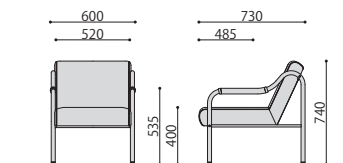

／GRFシリーズ  
スタンダードな布張りのソファ。

写真はGRF-1(GR)、GRF-2(GR)、山中センターテーブル

GRF1 人用  
グレー JAN109595

GRF2 人用  
グレー JAN109601

GRF-1(GR)

GRF-2(GR)

■カラーサンプル

布/GR  
グレー

| 応接イス      | 価格             | サイズ(mm)                 | 梱包才数   | 梱包重量 |
|-----------|----------------|-------------------------|--------|------|
| GRF-1(GR) | 78,200円(税抜価格)  | W600×D730×H740 (SH400)  | ▲12.5才 | 12kg |
| GRF-2(GR) | 124,300円(税抜価格) | W1130×D730×H740 (SH400) | ▲23.8才 | 20kg |

仕様/背・座:キャンパスクッション 布張り 脚:スチール(φ28.6mm)クロームメッキ 肘:布張り 入数:1

完成

チェア

デスク・ワゴン  
キャビネット

パーティション

テーブル

応接

ロビー