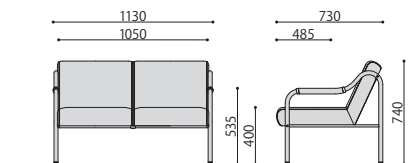

／GRFシリーズ  
スタンダードな布張りのソファ。

写真はGRF-1(GR)、GRF-2(GR)、山中センターテーブル

GRF1 人用  
グレー JAN109595

GRF2 人用  
グレー JAN109601

GRF-1(GR)

GRF-2(GR)

■カラーサンプル

布/GR  
グレー

| 応接イス      | 価格             | サイズ(mm)                 | 梱包才数   | 梱包重量 |
|-----------|----------------|-------------------------|--------|------|
| GRF-1(GR) | 78,200円(税抜価格)  | W600×D730×H740 (SH400)  | ▲12.5才 | 12kg |
| GRF-2(GR) | 124,300円(税抜価格) | W1130×D730×H740 (SH400) | ▲23.8才 | 20kg |

仕様/背・座:キャンパスクッション 布張り 脚:スチール(φ28.6mm)クロームメッキ 肘:布張り 入数:1

完成

チェア

デスク・ワゴン  
キャビネット

パーティション

テーブル

応接

ロビー