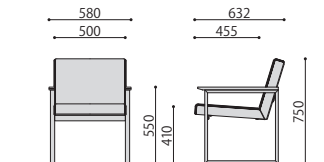

／KOTシリーズ

コンパクトでシンプルな高級感のある応接セット。

写真はKOT-580(BK)、KOT-1080(BK)、OT-1260(WT)

Reception

KOT-580(BK)
ブラック JAN 114612

KOT-580

KOT-1080(BK)
ブラック JAN 114629

KOT-1080

背面

完成  

応接イス	価格	サイズ (mm)	梱包才数	梱包重量
KOT-580(BK)	78,000円 (税抜価格)	W580×D630×H750 (SH410)	▲12.5才	14.3kg
KOT-1080(BK)	118,000円 (税抜価格)	W1080×D630×H750 (SH410)	▲23.8才	23kg

仕様 / 背・座:合板 合成皮革 脚:スチール(20×30mm)クロームメッキ 肘:MDF(表面突板貼り) ウレタン塗装 入数:1