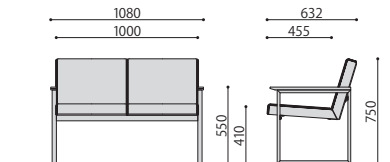

／KOTシリーズ

コンパクトでシンプルな高級感のある応接セット。

写真はKOT-580(BK)、KOT-1080(BK)、OT-1260(WT)

Reception

KOT-580(BK)
ブラック JAN 114612

KOT-580

KOT-1080(BK)
ブラック JAN 114629

KOT-1080

背面

完成  

応接イス	価格	サイズ (mm)	梱包才数	梱包重量
KOT-580(BK)	78,000円 (税抜価格)	W580×D630×H750 (SH410)	▲12.5才	14.3kg
KOT-1080(BK)	118,000円 (税抜価格)	W1080×D630×H750 (SH410)	▲23.8才	23kg

仕様 / 背・座:合板 合成皮革 脚:スチール(20×30mm)クロームメッキ 肘:MDF(表面突板貼り) ウレタン塗装 入数:1