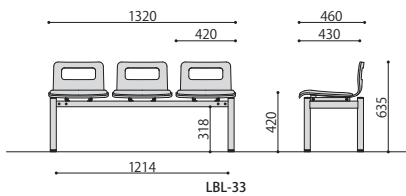

／パッド付(抗菌仕様)