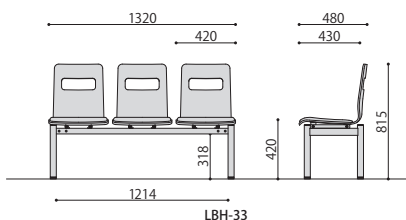

仕様／背・座：成型合板 メラミン化粧貼り フレーム：スチール メラミン焼付塗装(シルバー) 張地：合成皮革 入数：1(3個口)

NEW 組立

／パッド付(布)

LBL-32

LBH-32

ロータイプ

LBL-32-BR-PK
ピンク JAN 131114

ハイタイプ

LBH-32-MP-BR
ブラウン JAN 131565

| ロビーベンチ | 価格 | サイズ(mm) | 梱包才数 | 梱包重量 |
|--------------|-----------------|-------------------------|------|--------|
| LBL-32-□□-□□ | *120,000円(税抜価格) | W1320×D460×H635 (SH420) | 3才 | 24.5kg |
| LBH-32-□□-□□ | *123,000円(税抜価格) | W1320×D480×H815 (SH420) | 3才 | 28.5kg |

仕様／背・座：成型合板 メラミン化粧貼り フレーム：スチール メラミン焼付塗装(シルバー) 張地：布(PE100%) 入数：1(3個口)

NEW 組立

／パッド付(抗菌仕様)

LBL-33

LBH-33

ロータイプ

LBL-33-NA-AQ
アクア JAN 131213

ハイタイプ

LBH-33-BR-YE
イエロー JAN 131664

| ロビーベンチ | 価格 | サイズ(mm) | 梱包才数 | 梱包重量 |
|--------------|-----------------|-------------------------|------|--------|
| LBL-33-□□-□□ | *126,000円(税抜価格) | W1320×D460×H635 (SH420) | 3才 | 24.5kg |
| LBH-33-□□-□□ | *129,000円(税抜価格) | W1320×D480×H815 (SH420) | 3才 | 28.5kg |