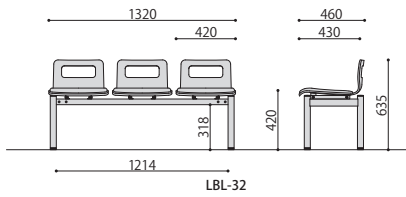

／パッド付(合成皮革)

LBL-31

LBH-31

ロータイプ

LBL-31-NA-BK
ブラック JAN 131039

ハイタイプ

LBH-31-CH-IV
アイボリー JAN 131398

| ロビーベンチ | 価格 | サイズ(mm) | 梱包才数 | 梱包重量 |
|--------------|-----------------|-------------------------|------|--------|
| LBL-31-□□-□□ | *110,000円(税抜価格) | W1320×D460×H635 (SH420) | 3才 | 24.5kg |
| LBH-31-□□-□□ | *113,000円(税抜価格) | W1320×D480×H815 (SH420) | 3才 | 28.5kg |

仕様／背・座：成型合板 メラミン化粧貼り フレーム：スチール メラミン焼付塗装(シルバー) 張地：合成皮革 入数：1(3個口)

NEW 組立

／パッド付(布)

LBL-32

LBH-32

ロータイプ

LBL-32-BR-PK
ピンク JAN 131114

ハイタイプ

LBH-32-MP-BR
ブラウン JAN 131565

| ロビーベンチ | 価格 | サイズ(mm) | 梱包才数 | 梱包重量 |
|--------------|-----------------|-------------------------|------|--------|
| LBL-32-□□-□□ | *120,000円(税抜価格) | W1320×D460×H635 (SH420) | 3才 | 24.5kg |
| LBH-32-□□-□□ | *123,000円(税抜価格) | W1320×D480×H815 (SH420) | 3才 | 28.5kg |

LBH-33-BR-YE
イエロー JAN 131664

| ロビーベンチ | 価格 | サイズ(mm) | 梱包才数 | 梱包重量 |
|--------------|-----------------|-------------------------|------|--------|
| LBL-33-□□-□□ | *126,000円(税抜価格) | W1320×D460×H635 (SH420) | 3才 | 24.5kg |
| LBH-33-□□-□□ | *129,000円(税抜価格) | W1320×D480×H815 (SH420) | 3才 | 28.5kg |