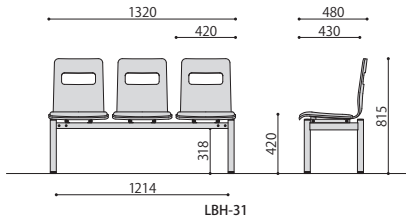

／パッド付(合成皮革)

LBL-31

LBH-31

ロータイプ

LBL-31-NA-BK
ブラック JAN 131039

ハイタイプ

LBH-31-CH-IV
アイボリー JAN 131398

| ロビーベンチ | 価格 | サイズ(mm) | 梱包才数 | 梱包重量 |
|--------------|-----------------|-------------------------|------|--------|
| LBL-31-□□-□□ | *110,000円(税抜価格) | W1320×D460×H635 (SH420) | 3才 | 24.5kg |
| LBH-31-□□-□□ | *113,000円(税抜価格) | W1320×D480×H815 (SH420) | 3才 | 28.5kg |

仕様／背・座：成型合板 メラミン化粧貼り フレーム：スチール メラミン焼付塗装(シルバー) 張地：合成皮革 入数：1(3個口)

NEW 組立

／パッド付(布)

LBL-32

LBH-32

ロータイプ

LBL-32-BR-PK
ピンク JAN 131114

ハイタイプ

LBH-32-MP-BR
ブラウン JAN 131565

| ロビーベンチ | 価格 | サイズ(mm) | 梱包才数 | 梱包重量 |
|--------------|-----------------|-------------------------|------|--------|
| LBL-32-□□-□□ | *120,000円(税抜価格) | W1320×D460×H635 (SH420) | 3才 | 24.5kg |
| LBH-32-□□-□□ | *123,000円(税抜価格) | W1320×D480×H815 (SH420) | 3才 | 28.5kg |

LBH-33-BR-YE
イエロー JAN 131664

| ロビーベンチ | 価格 | サイズ(mm) | 梱包才数 | 梱包重量 |
|--------------|-----------------|-------------------------|------|--------|
| LBL-33-□□-□□ | *126,000円(税抜価格) | W1320×D460×H635 (SH420) | 3才 | 24.5kg |
| LBH-33-□□-□□ | *129,000円(税抜価格) | W1320×D480×H815 (SH420) | 3才 | 28.5kg |