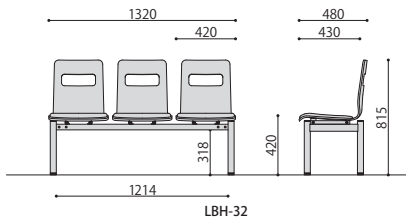

／パッド付(合成皮革)

LBL-31

LBH-31

ロータイプ

LBL-31-NA-BK
ブラック JAN 131039

ハイタイプ

LBH-31-CH-IV
アイボリー JAN 131398

| ロビーベンチ | 価格 | サイズ(mm) | 梱包才数 | 梱包重量 |
|--------------|-----------------|-------------------------|------|--------|
| LBL-31-□□-□□ | *110,000円(税抜価格) | W1320×D460×H635 (SH420) | 3才 | 24.5kg |
| LBH-31-□□-□□ | *113,000円(税抜価格) | W1320×D480×H815 (SH420) | 3才 | 28.5kg |

仕様／背・座：成型合板 メラミン化粧貼り フレーム：スチール メラミン焼付塗装(シルバー) 張地：合成皮革 入数：1(3個口)

NEW 組立

／パッド付(布)

LBL-32

LBH-32

ロータイプ

LBL-32-BR-PK
ピンク JAN 131114

ハイタイプ

LBH-32-MP-BR
ブラウン JAN 131565

| ロビーベンチ | 価格 | サイズ(mm) | 梱包才数 | 梱包重量 |
|--------------|-----------------|-------------------------|------|--------|
| LBL-32-□□-□□ | *120,000円(税抜価格) | W1320×D460×H635 (SH420) | 3才 | 24.5kg |
| LBH-32-□□-□□ | *123,000円(税抜価格) | W1320×D480×H815 (SH420) | 3才 | 28.5kg |

LBH-33-BR-YE
イエロー JAN 131664

| ロビーベンチ | 価格 | サイズ(mm) | 梱包才数 | 梱包重量 |
|--------------|-----------------|-------------------------|------|--------|
| LBL-33-□□-□□ | *126,000円(税抜価格) | W1320×D460×H635 (SH420) | 3才 | 24.5kg |
| LBH-33-□□-□□ | *129,000円(税抜価格) | W1320×D480×H815 (SH420) | 3才 | 28.5kg |