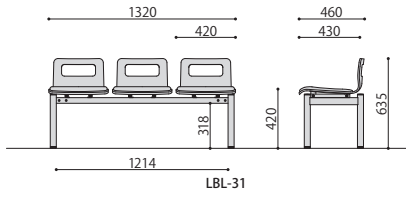

／パッド付(合成皮革)

LBL-31

LBH-31

ロータイプ

LBL-31-NA-BK
ブラック JAN 131039

ハイタイプ

LBH-31-CH-IV
アイボリー JAN 131398

| ロビーベンチ | 価格 | サイズ(mm) | 梱包才数 | 梱包重量 |
|--------------|-----------------|-------------------------|------|--------|
| LBL-31-□□-□□ | *110,000円(税抜価格) | W1320×D460×H635 (SH420) | 3才 | 24.5kg |
| LBH-31-□□-□□ | *113,000円(税抜価格) | W1320×D480×H815 (SH420) | 3才 | 28.5kg |

仕様／背・座：成型合板 メラミン化粧貼り フレーム：スチール メラミン焼付塗装(シルバー) 張地：合成皮革 入数：1(3個口)

NEW 組立

／パッド付(布)

LBL-32

LBH-32

ロータイプ

LBL-32-BR-PK
ピンク JAN 131114

ハイタイプ

LBH-32-MP-BR
ブラウン JAN 131565

| ロビーベンチ | 価格 | サイズ(mm) | 梱包才数 | 梱包重量 |
|--------------|-----------------|-------------------------|------|--------|
| LBL-32-□□-□□ | *120,000円(税抜価格) | W1320×D460×H635 (SH420) | 3才 | 24.5kg |
| LBH-32-□□-□□ | *123,000円(税抜価格) | W1320×D480×H815 (SH420) | 3才 | 28.5kg |

LBH-33-BR-YE
イエロー JAN 131664

| ロビーベンチ | 価格 | サイズ(mm) | 梱包才数 | 梱包重量 |
|--------------|-----------------|-------------------------|------|--------|
| LBL-33-□□-□□ | *126,000円(税抜価格) | W1320×D460×H635 (SH420) | 3才 | 24.5kg |
| LBH-33-□□-□□ | *129,000円(税抜価格) | W1320×D480×H815 (SH420) | 3才 | 28.5kg |