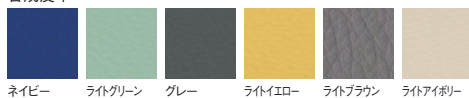

RD-52C(合成皮革/ライトブラウン)

RD-52

RD-52C

ロビーチェア	種類	価格	サイズ(mm)	梱包才数	梱包重量
RD-52	合成皮革	88,200円(税抜価格)	W980×D600×H750(SH405)	9.7才	22kg
	布	93,400円(税抜価格)	W980×D600×H750(SH405)	9.7才	22kg
RD-52C	合成皮革	113,000円(税抜価格)	W1480×D600×H750(SH405)	9.8才	26kg
	布	118,100円(税抜価格)	W1480×D600×H750(SH405)	9.8才	26kg

仕様/座:成型合板 脚:アルミダイカスト 天板:メラミン化粧板(19mm厚) 入数:1(3個口)

組立  

■カラーサンプル

布

合成皮革

■オプション

アンカーボルト止め金具

ABT4