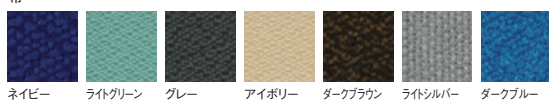

RD-52C(合成皮革/ライトブラウン)

RD-52

RD-52C

ロビーチェア	種類	価格	サイズ(mm)	梱包才数	梱包重量
RD-52	合成皮革	88,200円(税抜価格)	W980×D600×H750(SH405)	9.7才	22kg
	布	93,400円(税抜価格)	W980×D600×H750(SH405)	9.7才	22kg
RD-52C	合成皮革	113,000円(税抜価格)	W1480×D600×H750(SH405)	9.8才	26kg
	布	118,100円(税抜価格)	W1480×D600×H750(SH405)	9.8才	26kg

仕様/座:成型合板 脚:アルミダイカスト 天板:メラミン化粧板(19mm厚) 入数:1(3個口)

組立  

■カラーサンプル

布

合成皮革

■オプション

アンカーボルト止め金具

ABT4