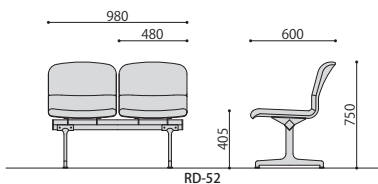

RD-52C(合成皮革/ライトブラウン)

RD-52

RD-52C

ロビーチェア	種類	価格	サイズ(mm)	梱包才数	梱包重量
RD-52	合成皮革	88,200円(税抜価格)	W980×D600×H750(SH405)	9.7才	22kg
	布	93,400円(税抜価格)	W980×D600×H750(SH405)	9.7才	22kg
RD-52C	合成皮革	113,000円(税抜価格)	W1480×D600×H750(SH405)	9.8才	26kg
	布	118,100円(税抜価格)	W1480×D600×H750(SH405)	9.8才	26kg

8,600円(税抜価格)

サイズ: W60×D25×H13mm

穴径: φ13mm

本体: スチール

入数: 1セット

●1セット=4個