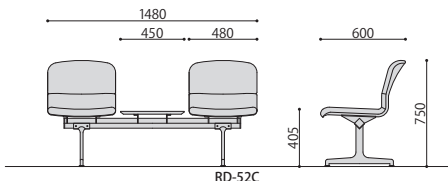

RD-52C(合成皮革/ライトブラウン)

RD-52

RD-52C

ロビーチェア	種類	価格	サイズ(mm)	梱包才数	梱包重量
RD-52	合成皮革	88,200円(税抜価格)	W980×D600×H750(SH405)	9.7才	22kg
	布	93,400円(税抜価格)	W980×D600×H750(SH405)	9.7才	22kg
RD-52C	合成皮革	113,000円(税抜価格)	W1480×D600×H750(SH405)	9.8才	26kg
	布	118,100円(税抜価格)	W1480×D600×H750(SH405)	9.8才	26kg

8,600円(税抜価格)

サイズ: W60×D25×H13mm

穴径: φ13mm

本体: スチール

入数: 1セット

●1セット=4個