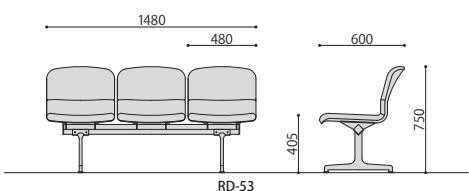

RD-53(布/ライトシルバー)