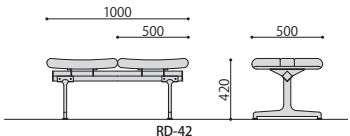

ロビーチェア	種類	価格	サイズ(mm)	梱包才数	梱包重量
RD-53	合成皮革	109,000円(税抜価格)	W1480×D600×H750(SH405)	9.8才	29kg
	布	116,700円(税抜価格)	W1480×D600×H750(SH405)	9.8才	29kg
RD-54	合成皮革	133,300円(税抜価格)	W1980×D600×H750(SH405)	^10.2才	34kg
	布	143,500円(税抜価格)	W1980×D600×H750(SH405)	^10.2才	34kg

仕様/座:成型合板 脚:アルミダイカスト 入数:1(3個口)

RD-42(布/グレー)

RD-42C(合成皮革/ライトイエロー)

ロビーチェア	種類	価格	サイズ(mm)	梱包才数	梱包重量
RD-42	合成皮革	62,100円(税抜価格)	W1000×D500×H420	3.7才	17kg
	布	64,100円(税抜価格)	W1000×D500×H420	3.7才	17kg
RD-42C	合成皮革	86,800円(税抜価格)	W1500×D500×H420	3.7才	19kg
	布	88,800円(税抜価格)	W1500×D500×H420	3.7才	19kg

仕様/座:成型合板 脚:アルミダイカスト 入数:1(3個口)