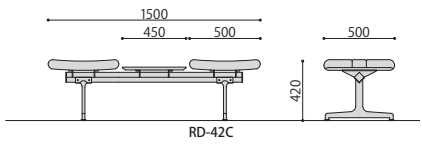

ロビーチェア	種類	価格	サイズ(mm)	梱包才数	梱包重量
RD-53	合成皮革	109,000円(税抜価格)	W1480×D600×H750(SH405)	9.8才	29kg
	布	116,700円(税抜価格)	W1480×D600×H750(SH405)	9.8才	29kg
RD-54	合成皮革	133,300円(税抜価格)	W1980×D600×H750(SH405)	^10.2才	34kg
	布	143,500円(税抜価格)	W1980×D600×H750(SH405)	^10.2才	34kg

仕様/座:成型合板 脚:アルミダイカスト 入数:1(3個口)

RD-42(布/グレー)

RD-42C(合成皮革/ライトイエロー)

ロビーチェア	種類	価格	サイズ(mm)	梱包才数	梱包重量
RD-42	合成皮革	62,100円(税抜価格)	W1000×D500×H420	3.7才	17kg
	布	64,100円(税抜価格)	W1000×D500×H420	3.7才	17kg
RD-42C	合成皮革	86,800円(税抜価格)	W1500×D500×H420	3.7才	19kg
	布	88,800円(税抜価格)	W1500×D500×H420	3.7才	19kg

仕様/座:成型合板 脚:アルミダイカスト 入数:1(3個口)