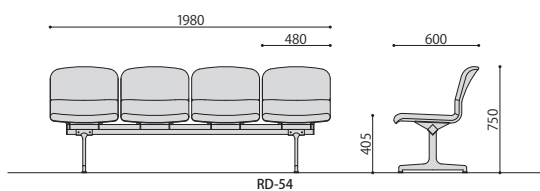

ロビーチェア	種類	価格	サイズ(mm)	梱包才数	梱包重量
RD-53	合成皮革	109,000円(税抜価格)	W1480×D600×H750(SH405)	9.8才	29kg
	布	116,700円(税抜価格)	W1480×D600×H750(SH405)	9.8才	29kg
RD-54	合成皮革	133,300円(税抜価格)	W1980×D600×H750(SH405)	^10.2才	34kg
	布	143,500円(税抜価格)	W1980×D600×H750(SH405)	^10.2才	34kg

仕様/座:成型合板 脚:アルミダイカスト 入数:1(3個口)

RD-42(布/グレー)

RD-42C(合成皮革/ライトイエロー)

ロビーチェア	種類	価格	サイズ(mm)	梱包才数	梱包重量
RD-42	合成皮革	62,100円(税抜価格)	W1000×D500×H420	3.7才	17kg
	布	64,100円(税抜価格)	W1000×D500×H420	3.7才	17kg
RD-42C	合成皮革	86,800円(税抜価格)	W1500×D500×H420	3.7才	19kg
	布	88,800円(税抜価格)	W1500×D500×H420	3.7才	19kg

仕様/座:成型合板 脚:アルミダイカスト 天板:メラミン化粧板(19mm厚) 入数:1(3個口)

RD-43(合成皮革/ライトブラウン)

RD-44(布/ダークブラウン)

ロビーチェア	種類	価格	サイズ(mm)	梱包才数	梱包重量
RD-43	合成皮革	74,000円(税抜価格)	W1500×D500×H420	3.7才	20kg
	布	77,000円(税抜価格)	W1500×D500×H420	3.7才	20kg
RD-44	合成皮革	89,900円(税抜価格)	W2000×D500×H420	^4.7才	23kg
	布	93,800円(税抜価格)	W2000×D500×H420	^4.7才	23kg

仕様/座:成型合板 脚:アルミダイカスト 入数:1(3個口)