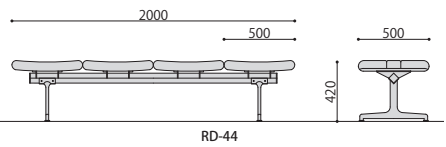

仕様/座:成型合板 脚:アルミダイカスト 入数:1(3個口)

RD-42(布/グレー)

RD-42C(合成皮革/ライトイエロー)

ロビーチェア	種類	価格	サイズ(mm)	梱包才数	梱包重量
RD-42	合成皮革	62,100円(税抜価格)	W1000×D500×H420	3.7才	17kg
	布	64,100円(税抜価格)	W1000×D500×H420	3.7才	17kg
RD-42C	合成皮革	86,800円(税抜価格)	W1500×D500×H420	3.7才	19kg
	布	88,800円(税抜価格)	W1500×D500×H420	3.7才	19kg

仕様/座:成型合板 脚:アルミダイカスト 天板:メラミン化粧板(19mm厚) 入数:1(3個口)

RD-43(合成皮革/ライトブラウン)

RD-44(布/ダークブラウン)

ロビーチェア	種類	価格	サイズ(mm)	梱包才数	梱包重量
RD-43	合成皮革	74,000円(税抜価格)	W1500×D500×H420	3.7才	20kg
	布	77,000円(税抜価格)	W1500×D500×H420	3.7才	20kg
RD-44	合成皮革	89,900円(税抜価格)	W2000×D500×H420	^4.7才	23kg
	布	93,800円(税抜価格)	W2000×D500×H420	^4.7才	23kg