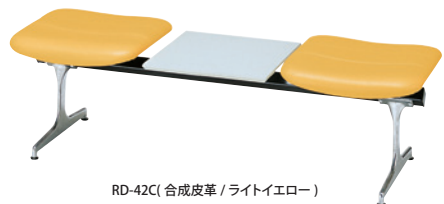

チェア
デスク・ワゴン
キャビネット
パーティション
テーブル
応接

ロビー

エクステリア
オフィス
アクセサリ
抗ウイルス

ロビーベンチ

RDシリーズ

RD-KNシリーズ
REG・TSBシリーズ
KLS・KLNシリーズ
LZ・LZS・LZWシリーズ
キッズガーデン
PBS・BSC・BSDシリーズ

RD-53(布/ライトシルバー)

RD-54(合成皮革/ネイビー)

ロビーチェア	種類	価格	サイズ(mm)	梱包才数	梱包重量
RD-53	合成皮革	109,000円(税抜価格)	W1480×D600×H750(SH405)	9.8才	29kg
	布	116,700円(税抜価格)	W1480×D600×H750(SH405)	9.8才	29kg
RD-54	合成皮革	133,300円(税抜価格)	W1980×D600×H750(SH405)	^10.2才	34kg
	布	143,500円(税抜価格)	W1980×D600×H750(SH405)	^10.2才	34kg

仕様/座:成型合板 脚:アルミダイカスト 入数:1(3個口)

RD-42(布/グレー)

RD-42C(合成皮革/ライトイエロー)

ロビーチェア	種類	価格	サイズ(mm)	梱包才数	梱包重量
RD-42	合成皮革	62,100円(税抜価格)	W1000×D500×H420	3.7才	17kg
	布	64,100円(税抜価格)	W1000×D500×H420	3.7才	17kg
RD-42C	合成皮革	86,800円(税抜価格)	W1500×D500×H420	3.7才	19kg
	布	88,800円(税抜価格)	W1500×D500×H420	3.7才	19kg

仕様/座:成型合板 脚:アルミダイカスト 入数:1(3個口)