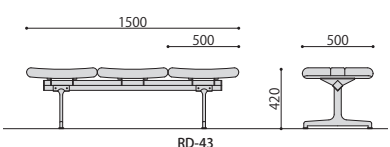

ロビーチェア	種類	価格	サイズ(mm)	梱包才数	梱包重量
RD-53	合成皮革	109,000円(税抜価格)	W1480×D600×H750(SH405)	9.8才	29kg
	布	116,700円(税抜価格)	W1480×D600×H750(SH405)	9.8才	29kg
RD-54	合成皮革	133,300円(税抜価格)	W1980×D600×H750(SH405)	^10.2才	34kg
	布	143,500円(税抜価格)	W1980×D600×H750(SH405)	^10.2才	34kg

仕様/座:成型合板 脚:アルミダイカスト 入数:1(3個口)

RD-42(布/グレー)

RD-42C(合成皮革/ライトイエロー)

ロビーチェア	種類	価格	サイズ(mm)	梱包才数	梱包重量
RD-42	合成皮革	62,100円(税抜価格)	W1000×D500×H420	3.7才	17kg
	布	64,100円(税抜価格)	W1000×D500×H420	3.7才	17kg
RD-42C	合成皮革	86,800円(税抜価格)	W1500×D500×H420	3.7才	19kg
	布	88,800円(税抜価格)	W1500×D500×H420	3.7才	19kg

仕様/座:成型合板 脚:アルミダイカスト 天板:メラミン化粧板(19mm厚) 入数:1(3個口)

RD-43(合成皮革/ライトブラウン)

RD-44(布/ダークブラウン)

ロビーチェア	種類	価格	サイズ(mm)	梱包才数	梱包重量
RD-43	合成皮革	74,000円(税抜価格)	W1500×D500×H420	3.7才	20kg
	布	77,000円(税抜価格)	W1500×D500×H420	3.7才	20kg
RD-44	合成皮革	89,900円(税抜価格)	W2000×D500×H420	^4.7才	23kg
	布	93,800円(税抜価格)	W2000×D500×H420	^4.7才	23kg