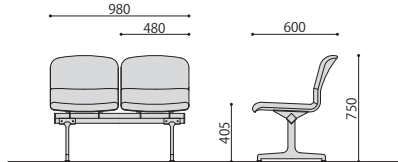

／RD-KNシリーズ

張地は抗菌処理レザーを使用。選べるカラーは10種類！

RD-KN42(背なし2人用)(IV)

RD-KN42C(背なし2人用コンビ)(PK)

ロビーチェア	価格	サイズ(mm)	梱包才数	梱包重量
RD-KN52(背付2人用)	88,000円(税抜価格)	W980×D600×H750(SH405)	8.6才	22kg
RD-KN42(背なし2人用)	62,800円(税抜価格)	W1000×D500×H420	4才	17kg
RD-KN52C(背付2人用コンビ)	113,000円(税抜価格)	W1480×D600×H750(SH405)	9才	26kg
RD-KN42C(背なし2人用コンビ)	88,000円(税抜価格)	W1500×D500×H420	4.4才	19kg

仕様/座:成型合板 合成皮革 抗菌処理 脚:アルミダイカスト 入数:1(3個口) ●張地の色は10色の豊富なカラーバリエーションよりお選び頂けます。

RD-KN42

RD-KN42C

RD-KN52

RD-KN52C

RD-KN53(背付3人用)(PK)

RD-KN54(背付4人用)(GN)

ロビーチェア	価格	サイズ(mm)	梱包才数	梱包重量
RD-KN53(背付3人用)	109,700円(税抜価格)	W1480×D600×H750(SH405)	9才	29kg
RD-KN43(背なし3人用)	75,000円(税抜価格)	W1500×D500×H420	4.4才	20kg
RD-KN54(背付4人用)	134,500円(税抜価格)	W1980×D600×H750(SH405)	^9.3才	34kg
RD-KN44(背なし4人用)	90,800円(税抜価格)	W2000×D500×H420	^5.3才	23kg