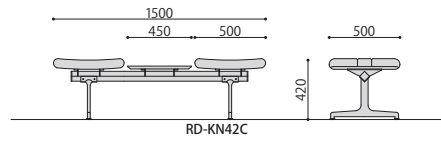

／RD-KNシリーズ

張地は抗菌処理レザーを使用。選べるカラーは10種類！

RD-KN42(背なし2人用)(IV)

RD-KN42C(背なし2人用コンビ)(PK)

ロビーチェア	価格	サイズ(mm)	梱包才数	梱包重量
RD-KN52(背付2人用)	88,000円(税抜価格)	W980×D600×H750(SH405)	8.6才	22kg
RD-KN42(背なし2人用)	62,800円(税抜価格)	W1000×D500×H420	4才	17kg
RD-KN52C(背付2人用コンビ)	113,000円(税抜価格)	W1480×D600×H750(SH405)	9才	26kg
RD-KN42C(背なし2人用コンビ)	88,000円(税抜価格)	W1500×D500×H420	4.4才	19kg

仕様/座:成型合板 合成皮革 抗菌処理 脚:アルミダイカスト 入数:1(3個口) ●張地の色は10色の豊富なカラーバリエーションよりお選び頂けます。

RD-KN42

RD-KN42C

RD-KN52

RD-KN52C

RD-KN53(背付3人用)(PK)

RD-KN54(背付4人用)(GN)

ロビーチェア	価格	サイズ(mm)	梱包才数	梱包重量
RD-KN53(背付3人用)	109,700円(税抜価格)	W1480×D600×H750(SH405)	9才	29kg
RD-KN43(背なし3人用)	75,000円(税抜価格)	W1500×D500×H420	4.4才	20kg
RD-KN54(背付4人用)	134,500円(税抜価格)	W1980×D600×H750(SH405)	^9.3才	34kg
RD-KN44(背なし4人用)	90,800円(税抜価格)	W2000×D500×H420	^5.3才	23kg

仕様/座:成型合板 合成皮革 抗菌処理 脚:アルミダイカスト 入数:1(3個口) ●張地の色は10色の豊富なカラーバリエーションよりお選び頂けます。

RD-KN53

RD-KN54

RD-KN43

RD-KN44

■カラーサンプル

RD-KN・KLS・KLN シリーズともに下のカラーサンプルより希望の張地をご指定いただけます。
※その他、別張りも承っております。お気軽にお問い合わせください。