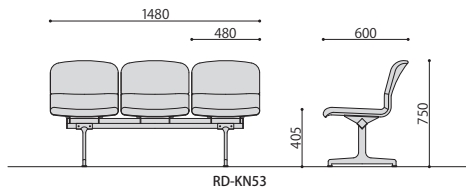

ロビーチェア	価格	サイズ(mm)	梱包才数	梱包重量
RD-KN53(背付3人用)	109,700円(税抜価格)	W1480×D600×H750(SH405)	9才	29kg
RD-KN43(背なし3人用)	75,000円(税抜価格)	W1500×D500×H420	4.4才	20kg
RD-KN54(背付4人用)	134,500円(税抜価格)	W1980×D600×H750(SH405)	^9.3才	34kg
RD-KN44(背なし4人用)	90,800円(税抜価格)	W2000×D500×H420	^5.3才	23kg

仕様/座:成型合板 合成皮革 抗菌処理 脚:アルミダイカスト 入数:1(3個口) ●張地の色は10色の豊富なカラーバリエーションよりお選び頂けます。