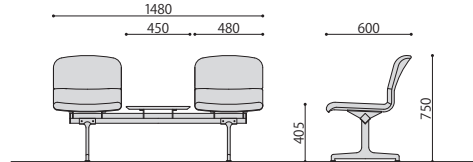

仕様/座:成型合板 合成皮革 抗菌処理 脚:アルミダイカスト 入数:1(3個口) ●張地の色は10色の豊富なカラーバリエーションよりお選び頂けます。

RD-KN42

RD-KN42C

RD-KN52

RD-KN52C

RD-KN53(背付3人用)(PK)

RD-KN54(背付4人用)(GN)

ロビーチェア	価格	サイズ(mm)	梱包才数	梱包重量
RD-KN53(背付3人用)	109,700円(税抜価格)	W1480×D600×H750(SH405)	9才	29kg
RD-KN43(背なし3人用)	75,000円(税抜価格)	W1500×D500×H420	4.4才	20kg
RD-KN54(背付4人用)	134,500円(税抜価格)	W1980×D600×H750(SH405)	^9.3才	34kg
RD-KN44(背なし4人用)	90,800円(税抜価格)	W2000×D500×H420	^5.3才	23kg