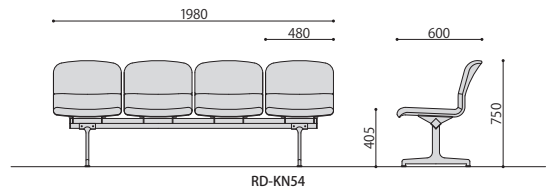

／RD-KNシリーズ

張地は抗菌処理レザーを使用。選べるカラーは10種類！

ロビーチェア	価格	サイズ(mm)	梱包才数	梱包重量
RD-KN52(背付2人用)	88,000円(税抜価格)	W980×D600×H750(SH405)	8.6才	22kg
RD-KN42(背なし2人用)	62,800円(税抜価格)	W1000×D500×H420	4才	17kg
RD-KN52C(背付2人用コンビ)	113,000円(税抜価格)	W1480×D600×H750(SH405)	9才	26kg
RD-KN42C(背なし2人用コンビ)	88,000円(税抜価格)	W1500×D500×H420	4.4才	19kg

仕様/座:成型合板 合成皮革 抗菌処理 脚:アルミダイカスト 入数:1(3個口) ●張地の色は10色の豊富なカラーバリエーションよりお選び頂けます。

ロビーチェア	価格	サイズ(mm)	梱包才数	梱包重量
RD-KN53(背付3人用)	109,700円(税抜価格)	W1480×D600×H750(SH405)	9才	29kg
RD-KN43(背なし3人用)	75,000円(税抜価格)	W1500×D500×H420	4.4才	20kg
RD-KN54(背付4人用)	134,500円(税抜価格)	W1980×D600×H750(SH405)	^9.3才	34kg
RD-KN44(背なし4人用)	90,800円(税抜価格)	W2000×D500×H420	^5.3才	23kg

仕様/座:成型合板 合成皮革 抗菌処理 脚:アルミダイカスト 入数:1(3個口) ●張地の色は10色の豊富なカラーバリエーションよりお選び頂けます。

■カラーサンプル

RD-KN・KLS・KLN シリーズともに下のカラーサンプルより希望の張地をご指定いただけます。
※その他、別張りも承っております。お気軽にお問い合わせください。