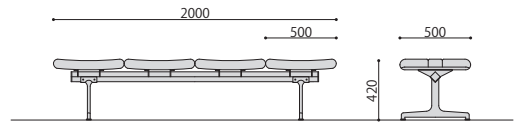

仕様/座:成型合板 合成皮革 抗菌処理 脚:アルミダイカスト 入数:1(3個口) ●張地の色は10色の豊富なカラーバリエーションよりお選び頂けます。

RD-KN53

RD-KN54

RD-KN43

RD-KN44

■カラーサンプル

RD-KN・KLS・KLN シリーズともに下のカラーサンプルより希望の張地をご指定いただけます。
※その他、別張りも承っております。お気軽にお問い合わせください。