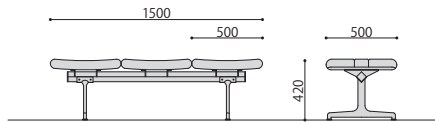

RD-KN53

RD-KN43