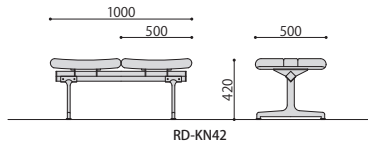

／RD-KNシリーズ

張地は抗菌処理レザーを使用。選べるカラーは10種類！

RD-KN42(背なし2人用)(IV)

RD-KN42C(背なし2人用コンビ)(PK)

ロビーチェア	価格	サイズ(mm)	梱包才数	梱包重量
RD-KN52(背付2人用)	88,000円(税抜価格)	W980×D600×H750(SH405)	8.6才	22kg
RD-KN42(背なし2人用)	62,800円(税抜価格)	W1000×D500×H420	4才	17kg
RD-KN52C(背付2人用コンビ)	113,000円(税抜価格)	W1480×D600×H750(SH405)	9才	26kg
RD-KN42C(背なし2人用コンビ)	88,000円(税抜価格)	W1500×D500×H420	4.4才	19kg

仕様/座:成型合板 合成皮革 抗菌処理 脚:アルミダイカスト 入数:1(3個口) ●張地の色は10色の豊富なカラーバリエーションよりお選び頂けます。

RD-KN42

RD-KN42C

RD-KN52

RD-KN52C

RD-KN53(背付3人用)(PK)

RD-KN54(背付4人用)(GN)

ロビーチェア	価格	サイズ(mm)	梱包才数	梱包重量
RD-KN53(背付3人用)	109,700円(税抜価格)	W1480×D600×H750(SH405)	9才	29kg
RD-KN43(背なし3人用)	75,000円(税抜価格)	W1500×D500×H420	4.4才	20kg
RD-KN54(背付4人用)	134,500円(税抜価格)	W1980×D600×H750(SH405)	^9.3才	34kg
RD-KN44(背なし4人用)	90,800円(税抜価格)	W2000×D500×H420	^5.3才	23kg