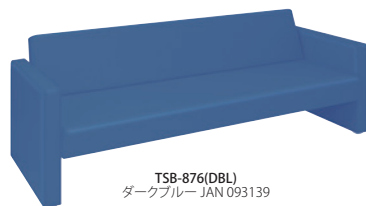

／REG・TSBシリーズ

アクセサリ:G-B  
**P.197**

写真はREG-04(WH)、REG-01(LGN)

REG-01(IV)  
アイボリー JAN 090916

REG-02(PK)  
ピンク JAN 091135

REG-03(LB)  
ライトブルー JAN 091265

REG-04(WH)  
ホワイト JAN 091494

ソファ	価格	サイズ(mm)	梱包才数	梱包重量
REG-01	105,400円(税抜価格)	W800×D580×H690(SH390)	▲13.5才	28kg
REG-02	129,000円(税抜価格)	W1200×D580×H690(SH390)	▲20才	▲34kg
REG-03	142,700円(税抜価格)	W1500×D580×H690(SH390)	▲24.9才	▲54kg
REG-04	158,000円(税抜価格)	W1900×D580×H690(SH390)	▲31.4才	▲60kg

仕様/本体:木枠 合成皮革張り 入数:1 ●張り地の色は17色のカラーバリエーションよりお選び頂けます。

完成

防汚

抗菌

難燃

TSB-876(DBL)  
ダークブルー JAN 093139

ベッド時

ソファベッド	価格	サイズ(mm)	梱包才数	梱包重量
TSB-876	224,700円(税抜価格)	W1960×D700×H770(SH400)	▲54.7才	▲60kg