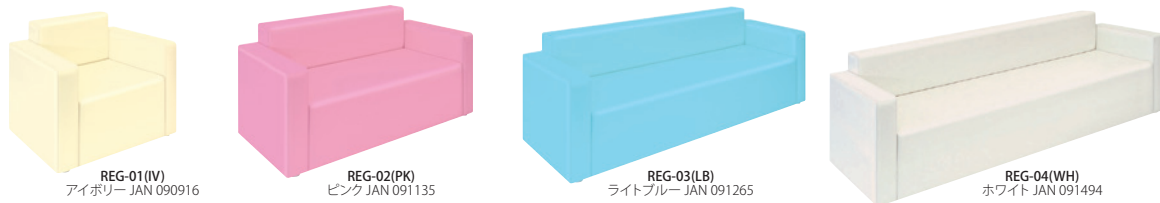

／REG・TSBシリーズ

アクセサリ:G-B  
**P.197**

写真はREG-04(WH)、REG-01(LGN)

REG-01(IV)  
アイボリー JAN 090916

REG-02(PK)  
ピンク JAN 091135

REG-03(LB)  
ライトブルー JAN 091265

REG-04(WH)  
ホワイト JAN 091494

ソファ	価格	サイズ(mm)	梱包才数	梱包重量
REG-01	105,400円(税抜価格)	W800×D580×H690(SH390)	▲13.5才	28kg
REG-02	129,000円(税抜価格)	W1200×D580×H690(SH390)	▲20才	▲34kg
REG-03	142,700円(税抜価格)	W1500×D580×H690(SH390)	▲24.9才	▲54kg
REG-04	158,000円(税抜価格)	W1900×D580×H690(SH390)	▲31.4才	▲60kg

仕様/本体:木枠 合成皮革張り 入数:1 ●張り地の色は17色のカラーバリエーションよりお選び頂けます。

完成

防汚

抗菌

難燃

TSB-876(DBL)  
ダークブルー JAN 093139

ベッド時

ソファベッド	価格	サイズ(mm)	梱包才数	梱包重量
TSB-876	224,700円(税抜価格)	W1960×D700×H770(SH400)	▲54.7才	▲60kg

仕様/本体:木枠 合成皮革張り 入数:1 ●張り地の色は17色のカラーバリエーションよりお選び頂けます。

完成

防汚

抗菌

難燃

張り地レザーの特徴

- 耐薬品機能 薬品・化粧品類が付着しても硬化しにくい特性です。
- 抗菌機能 大腸菌等の繁殖を抑え、防止する特性です。
- 防汚機能 トップ層にフッ素加工を施し、汚れを落としやすい特性です。
- 難燃機能 表面燃焼試験B法[JIS1091 合格品]
- RoHs対応 鉛やカドミウムを使用しない環境に優しい特性です。